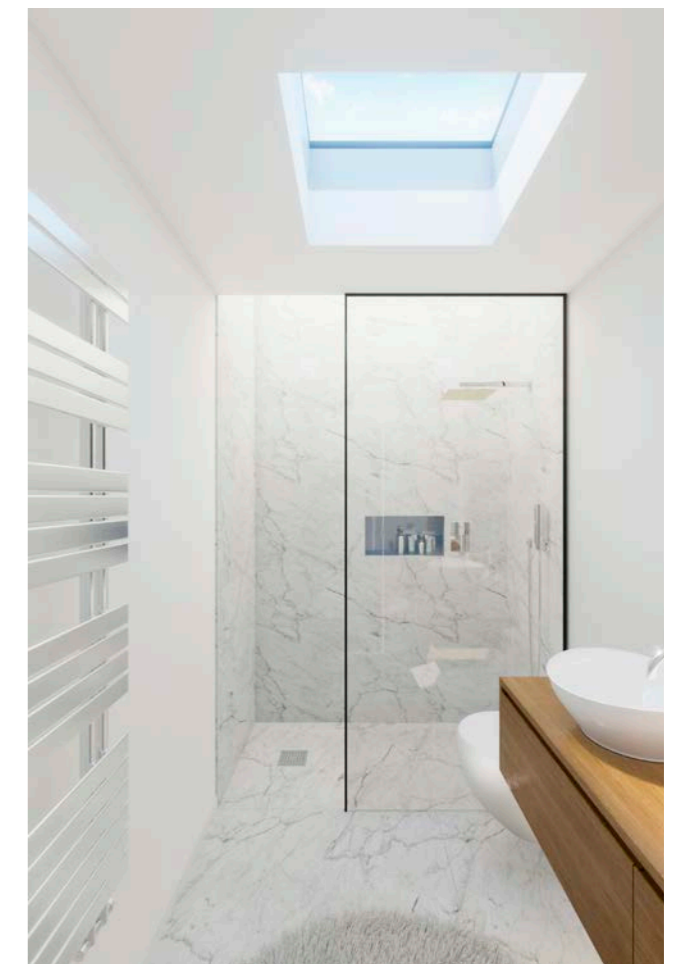

Die neuen Roto Perspektiven. **Ästhetisch und durchdacht.**

Das Flachdach gewinnt in der Architektur weiter an Bedeutung. Flachdachfenster erlauben eine differenzierte Lichtführung und bringen Ihnen mehr Licht unters Dach. Roto OnTop überzeugt durch funktionales Design, hohe Verarbeitungsqualität und eine perfekte Dachanbindung.

Roto OnTop Flachdachfenster sind auch ideal geeignet für Räume mit hoher Luftfeuchtigkeit wie Küchen und Badezimmer. Dank der Verwendung von Kunststoffprofilen sind die Fenster – wie von Roto gewohnt – besonders pflegeleicht und unempfindlich.