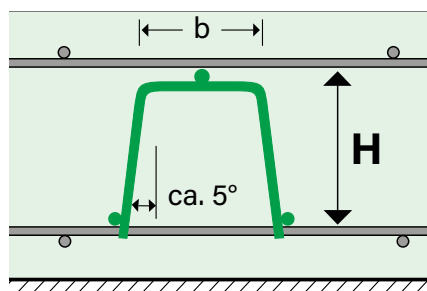

SUNO et SUNO-mini

Treillis | RUWA Paniers de support | Sans pied en plastique posé sur l'armature inférieure

Hauteur H [mm]	Gradation [mm]	a [mm]	b [mm]	Division étriers [mm]
-------------------	-------------------	-----------	-----------	--------------------------

SUNO				
70 - 200	10	-	85	200
220 - 300	20	-	85	200
320 - 400	20	-	85	150
420 - 500	20	-	120	150
510 - 1500	10	-	190 - 370	200

SUNO-mini				
40 - 60	10	-	env. 85	200

Une armature de 1 m² nécessite - selon la contrainte - un à deux mètres linéaires de paniers de support. La distance entre les paniers va ainsi de 500 à 1'000 mm.

Longueur des paniers de support 2.50 m. Set de 10 paniers.

Autres hauteurs et modèles renforcés sur demande.

Étrier de support STÜBÜ

Treillis | RUWA Paniers de support | Trois et quatre pieds | Étrier de support avec pied en plastique