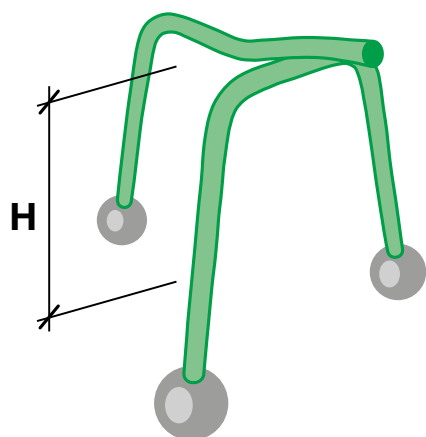

SUNO et SUNO-mini

Treillis | RUWA Paniers de support | Sans pied en plastique posé sur l'armature inférieure

Hauteur H [mm]	Gradation [mm]	a [mm]	b [mm]	Division étriers [mm]
-------------------	-------------------	-----------	-----------	--------------------------

SUNO				
70 - 200	10	-	85	200
220 - 300	20	-	85	200
320 - 400	20	-	85	150
420 - 500	20	-	120	150
510 - 1500	10	-	190 - 370	200

SUNO-mini				
40 - 60	10	-	env. 85	200

Une armature de 1 m² nécessite - selon la contrainte - un à deux mètres linéaires de paniers de support. La distance entre les paniers va ainsi de 500 à 1'000 mm.

Longueur des paniers de support 2.50 m. Set de 10 paniers.

Autres hauteurs et modèles renforcés sur demande.

Étrier de support STÜBÜ

Treillis | RUWA Paniers de support | Trois et quatre pieds | Étrier de support avec pied en plastique