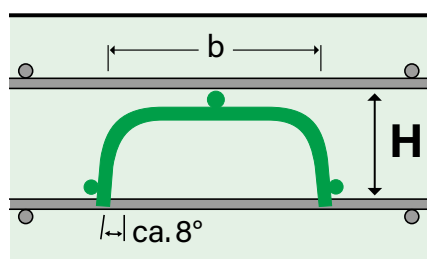

SUNO et SUNO-mini

Treillis | RUWA Paniers de support | Sans pied en plastique posé sur l'armature inférieure

Hauteur H [mm]	Gradation [mm]	a [mm]	b [mm]	Division étriers [mm]
-------------------	-------------------	-----------	-----------	--------------------------

SUNO				
70 - 200	10	-	85	200
220 - 300	20	-	85	200
320 - 400	20	-	85	150
420 - 500	20	-	120	150
510 - 1500	10	-	190 - 370	200

SUNO-mini				
40 - 60	10	-	env. 85	200

Une armature de 1 m² nécessite - selon la contrainte - un à deux mètres linéaires de paniers de support. La distance entre les paniers va ainsi de 500 à 1'000 mm.

Longueur des paniers de support 2.50 m. Set de 10 paniers.

Autres hauteurs et modèles renforcés sur demande.

Étrier de support STÜBÜ

Treillis | RUWA Paniers de support | Trois et quatre pieds | Étrier de support avec pied en plastique