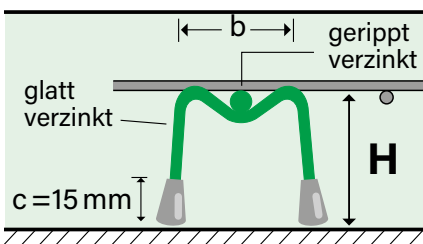

KUFU und KUFU-mini

Matten-Produkte | RUWA Distanzkörbe | mit Kunststoff-Fuss auf der Schalung stehend

Höhe H [mm]	Abstufung [mm]	a [mm]	b [mm]	Teilung Bügel [mm]
----------------	-------------------	-----------	-----------	-----------------------

1 m² Bewehrung erfordert je nach Belastung zirka ein bis zwei Laufmeter Distanzkörbe. Der Abstand der Körbe beträgt somit 500 bis 1'000 mm.

Länge der Distanzkörbe 2.50 m. Bunde à 10 Körbe.

KUFU-Höhen über 540 mm haben seitlich auf etwa halber Höhe zusätzlich je einen Längsstab und Höhen über 600 mm haben je zwei Stäbe.

Andere Höhen und verstärkte Ausführungen auf Anfrage.

ISO-FA und ISO-FA-mini

Matten-Produkte | RUWA Distanzkörbe | Druckverteiler für KUFU Körbe auf Isolation

Korbtyp	Höhe H [mm]	Bedarf Stück pro Korb	Typ
---------	----------------	--------------------------	-----