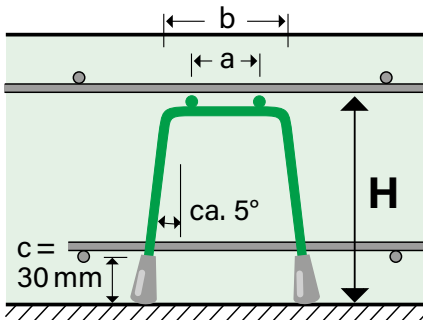

KUFU und KUFU-mini

Matten-Produkte | RUWA Distanzkörbe | mit Kunststoff-Fuss auf der Schalung stehend

Höhe H [mm]	Abstufung [mm]	a [mm]	b [mm]	Teilung Bügel [mm]
----------------	-------------------	-----------	-----------	-----------------------

1 m² Bewehrung erfordert je nach Belastung zirka ein bis zwei Laufmeter Distanzkörbe. Der Abstand der Körbe beträgt somit 500 bis 1'000 mm.

Länge der Distanzkörbe 2.50 m. Bunde à 10 Körbe.

KUFU-Höhen über 540 mm haben seitlich auf etwa halber Höhe zusätzlich je einen Längsstab und Höhen über 600 mm haben je zwei Stäbe.

Andere Höhen und verstärkte Ausführungen auf Anfrage.

ISO-FA und ISO-FA-mini

Matten-Produkte | RUWA Distanzkörbe | Druckverteiler für KUFU Körbe auf Isolation

Korbtyp	Höhe H [mm]	Bedarf Stück pro Korb	Typ
---------	----------------	--------------------------	-----

ISO-FA und ISO-FA-mini			
KUFU	70 - 190	22	ISO-FA
KUFU	200 - 300	24	ISO-FA
KUFU	320 - 400	26	ISO-FA
KUFU	420 - 540	24	ISO-FA
KUFU	550 - 1100	28	ISO-FA
KUFU-mini	generell	40	ISO-FA-mini

Die Auflagerfläche beträgt zirka 1'100 mm². Die Lieferung erfolgt in Beutel à 200 Stück.