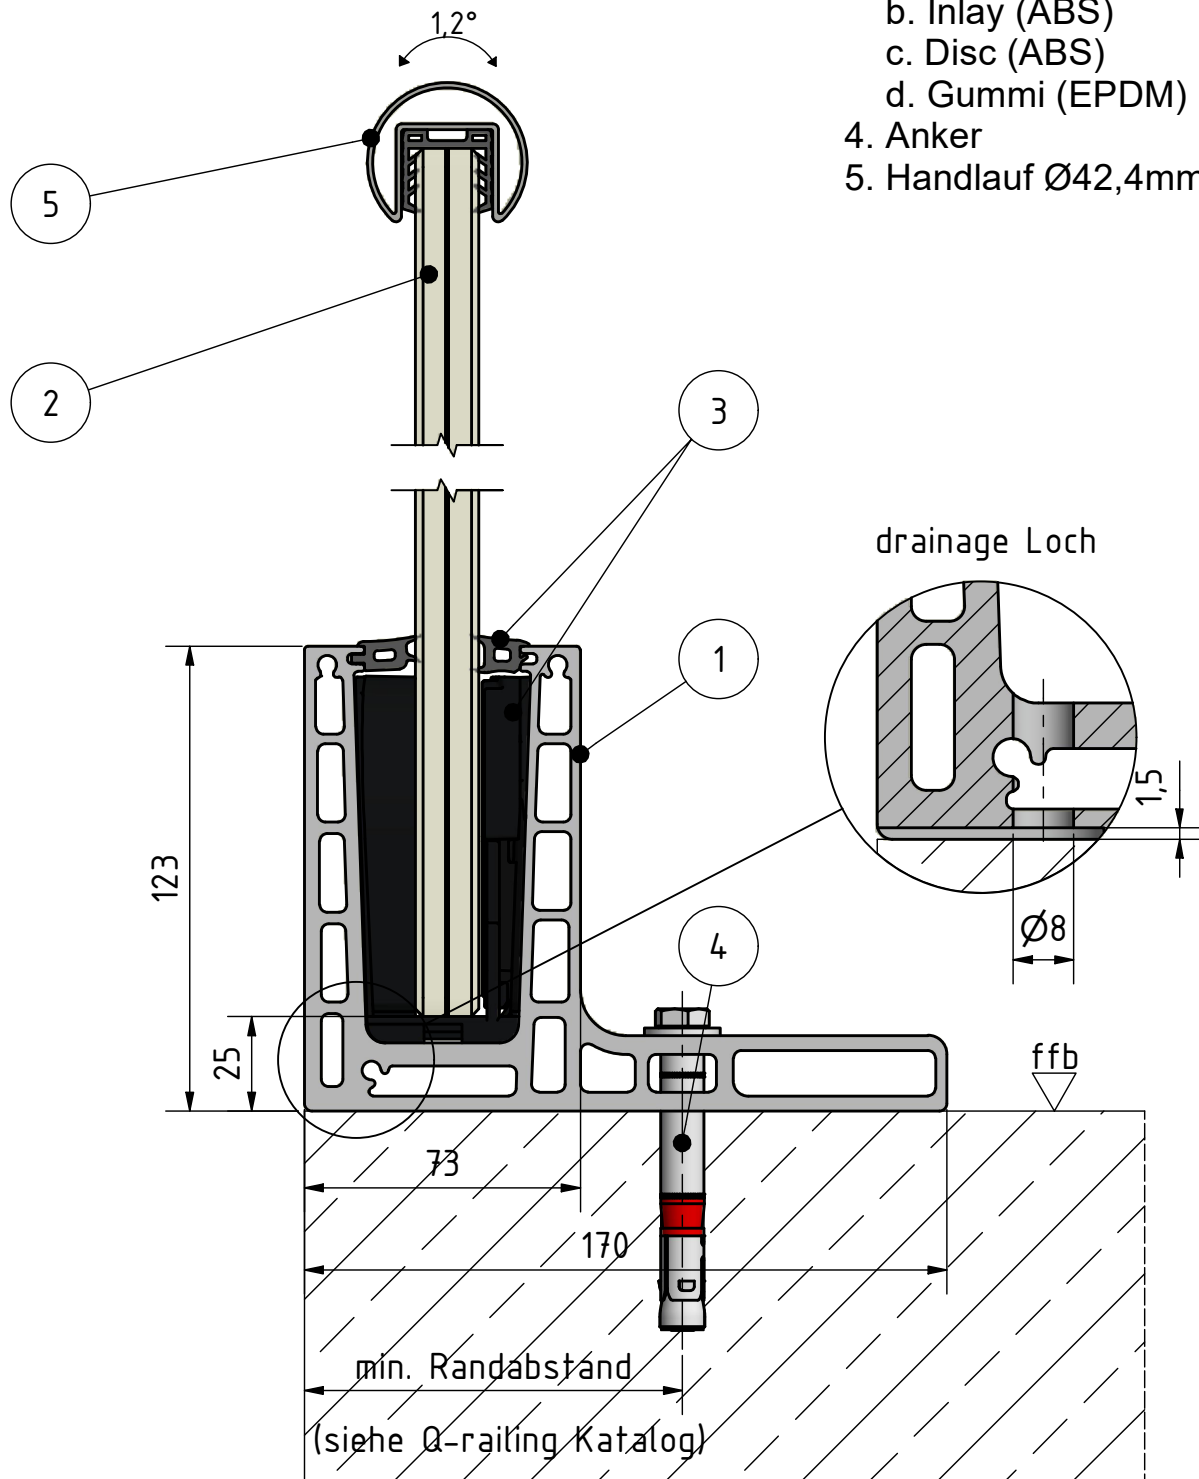

1. F-Profil Easy Glass Prime
2. Glas 16,76-25,52mm
3. Gummi-Set, justierbar
 - a. Base (ABS)
 - b. Inlay (ABS)
 - c. Disc (ABS)
 - d. Gummi (EPDM)
4. Anker
5. Handlauf Ø42,4mm

SYSTEM: EASY GLASS PRIME

MODELL: 168420

BESCHREIBUNG: Top mount F

GEZEICHNET: LMR

DATUM: 25.09.2019

ZEICHNUNGS NR.: 168420-001_Easy Glass Prime F

Diese Detailzeichnung gilt nur zur Orientierung. Die ausführende Firma bleibt verantwortlich für die fachgerechte Montage nach landesspezifischen Vorschriften und Richtlinien. Für weiteren Service nehmen Sie bitte Kontakt mit Ihrer nächstgelegenen Q-railing Niederlassung auf.