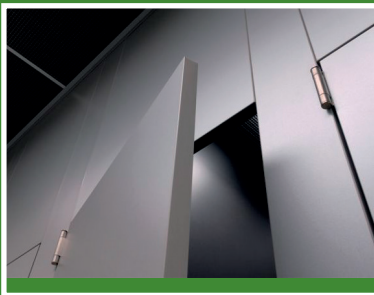

SoftLine - «die Elegante»

- Ästhetische Lösung in hochstehender Ausführung, edlem Design und ohne sichtbare Profile
- Für Hotels, Congress-Center, Theater, Verwaltungs- und Bürogebäude, Museen, Banken usw.
- Auch für den Privatbereich bestens geeignet (Redit oder Raumtrennung)

SoftLine -

«die Elegante»

Direktbeschichtung
HPL-Kunstharzbelag

HABEN SIE FRAGEN?

IHR SPEZIALIST

AMINA PRODUCTS GMBH | Luzernerstrasse 91 | CH-5630 Muri
Tel. +41 (0)56 670 96 60 | amina.ch | info@amina.ch

Die SoftLine-Sanitär-Trennwände eignen sich hervorragend für den Ausbau von Sanitäranlagen in Hotels, exklusiven Restaurants, edlen öffentlichen Gebäuden und anderen Anlagen mit erhöhten Anforderungen an Gestaltung und Design.

Auch im Solarium oder Wellnessbereich können mit SoftLine-Trennwänden ästhetisch ansprechende Kabinen, Umkleidebereiche und viele andere Räume erstellt oder unterteilt werden. Die Standardhöhe dieser Trennwand beträgt 210 cm inkl. 10 cm Fussluft.

Raumhohe Ausführung

Natürlich ist die SoftLine-Trennwand auch in raumhoher Ausführung lieferbar.

Vielseitigkeit

Die Trennwand ist in hellgrauer Standard-Ausführung, aber auch in anderen Farben gemäss Kollektion lieferbar. Durch die hohe Flexibilität und Elementbauweise kann sie schnell montiert und an Details vor Ort angepasst werden.