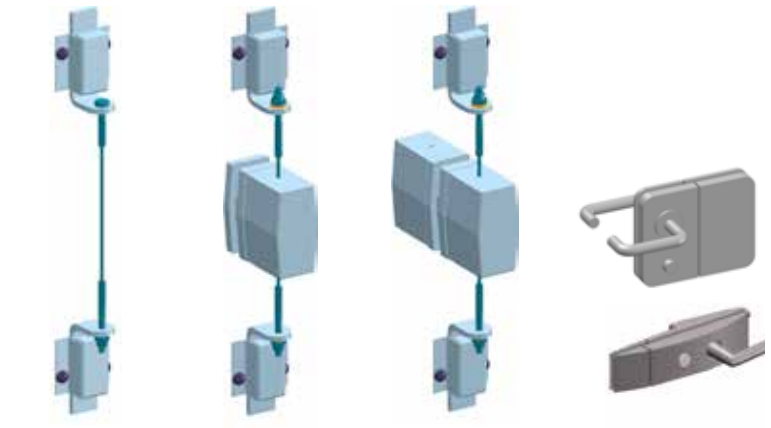

Raffiniertes Prinzip

Mit ihrem ausgeklügelten Schiebe-Drehmechanismus lässt sich die Verglasung auch übers Eck verschieben und äusserst platzsparend als schmales Paket vor die Wand ausdrehen. Für Sie bedeutet das: höchste Flexibilität bei allen Witterungsbedingungen. Und, dank eindrehbaren Glaselementen, spielend leichte Reinigung innen und aussen.

Glaselemente

Bei den verwendeten Glaselementen handelt es sich um thermisch vorgespanntes Einscheiben-Sicherheitsglas, kurz ESG.

Gleitrollen

Ein kleines Bauteil, aber entscheidend für Komfort und Langlebigkeit: Diskret versteckt sorgen die Gleitrollen jahrzehntelang für leichtgängigen Lauf, Bedienungskomfort und höchste Sicherheit bei Ihrer COVER Verglasung. Pro Glaselement werden oben und unten je zwei Rolleneinheiten eingesetzt.

Öffnungsmöglichkeiten und Verriegelungen

Die Öffnungs- und Drehmöglichkeiten des Schiebe-Drehsystems richten sich nach Ihren Wünschen und den baulichen Gegebenheiten vor Ort.

Auch bei den Verriegelungen haben Sie – je nach Einbausituation – die Möglichkeit für individuelle Lösungen, z.B. auch mit einem abschliessbaren Schloss und auf Wunsch sogar kombinierbar mit Ihrem Hausschlüssel.