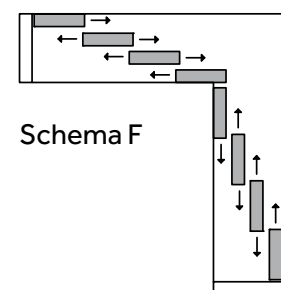

Ausführungen und Verriegelungen

2-spurige Führungsschienen

3-spurige Führungsschienen

4-spurige Führungsschienen

5-spurige Führungsschienen

Eck-Kombinationen

Bei den Verriegelungen richten wir uns nach Ihren Wünschen und den Gegebenheiten vor Ort. Das Bild zeigt eine gängige Lösung mit Druckschloss im unteren Rahmenprofil.

COVER Smart Plissee

Transparenz ist das Markenzeichen aller COVER Verglasungen. Trotzdem gibt es Situationen, wo Sicht- und Sonnenschutz erwünscht sind. Die COVER Smart Plissees sind speziell auf das Schiebe-Drehsystem von COVER abgestimmt. – Den Begriff «massgeschneidert» können Sie hier für einmal durchaus wortwörtlich nehmen.