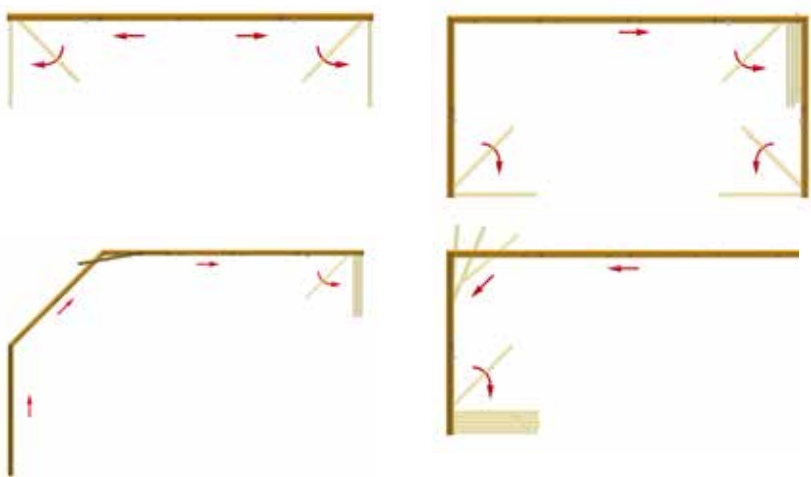

Öffnungsmöglichkeiten und Verriegelungen

Die Öffnungs- und Drehmöglichkeiten des Schiebe-Drehsystems richten sich nach Ihren Wünschen und den baulichen Gegebenheiten vor Ort.

Auch bei den Verriegelungen haben Sie – je nach Einbausituation – die Möglichkeit für individuelle Lösungen, z.B. auch mit einem abschliessbaren Schloss und auf Wunsch sogar kombinierbar mit Ihrem Hausschlüssel.