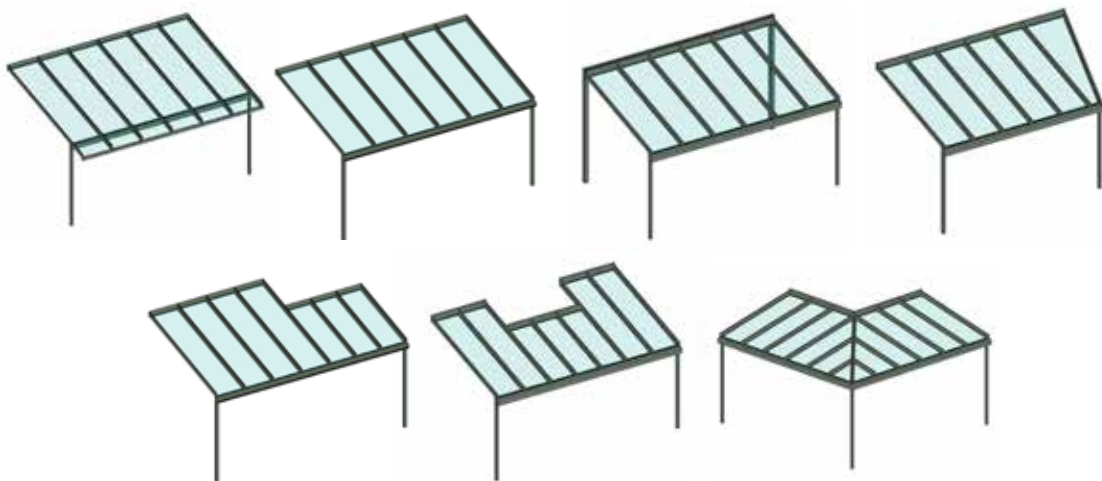

Beispiele Dachformen

Jedes Dach ein Unikat

Transparent, elegant, funktionell und individuell.
Wir zeigen Ihnen gerne, wie Ihr ganz persönliches
SIONORM Terrassendach aussehen kann.
Ein kostenloses Beratungsgespräch bei Ihnen vor
Ort bringt Ihnen Klarheit über die Möglichkeiten
und Optionen mit dem SIONORM Terrassendach.

Terrassendächer