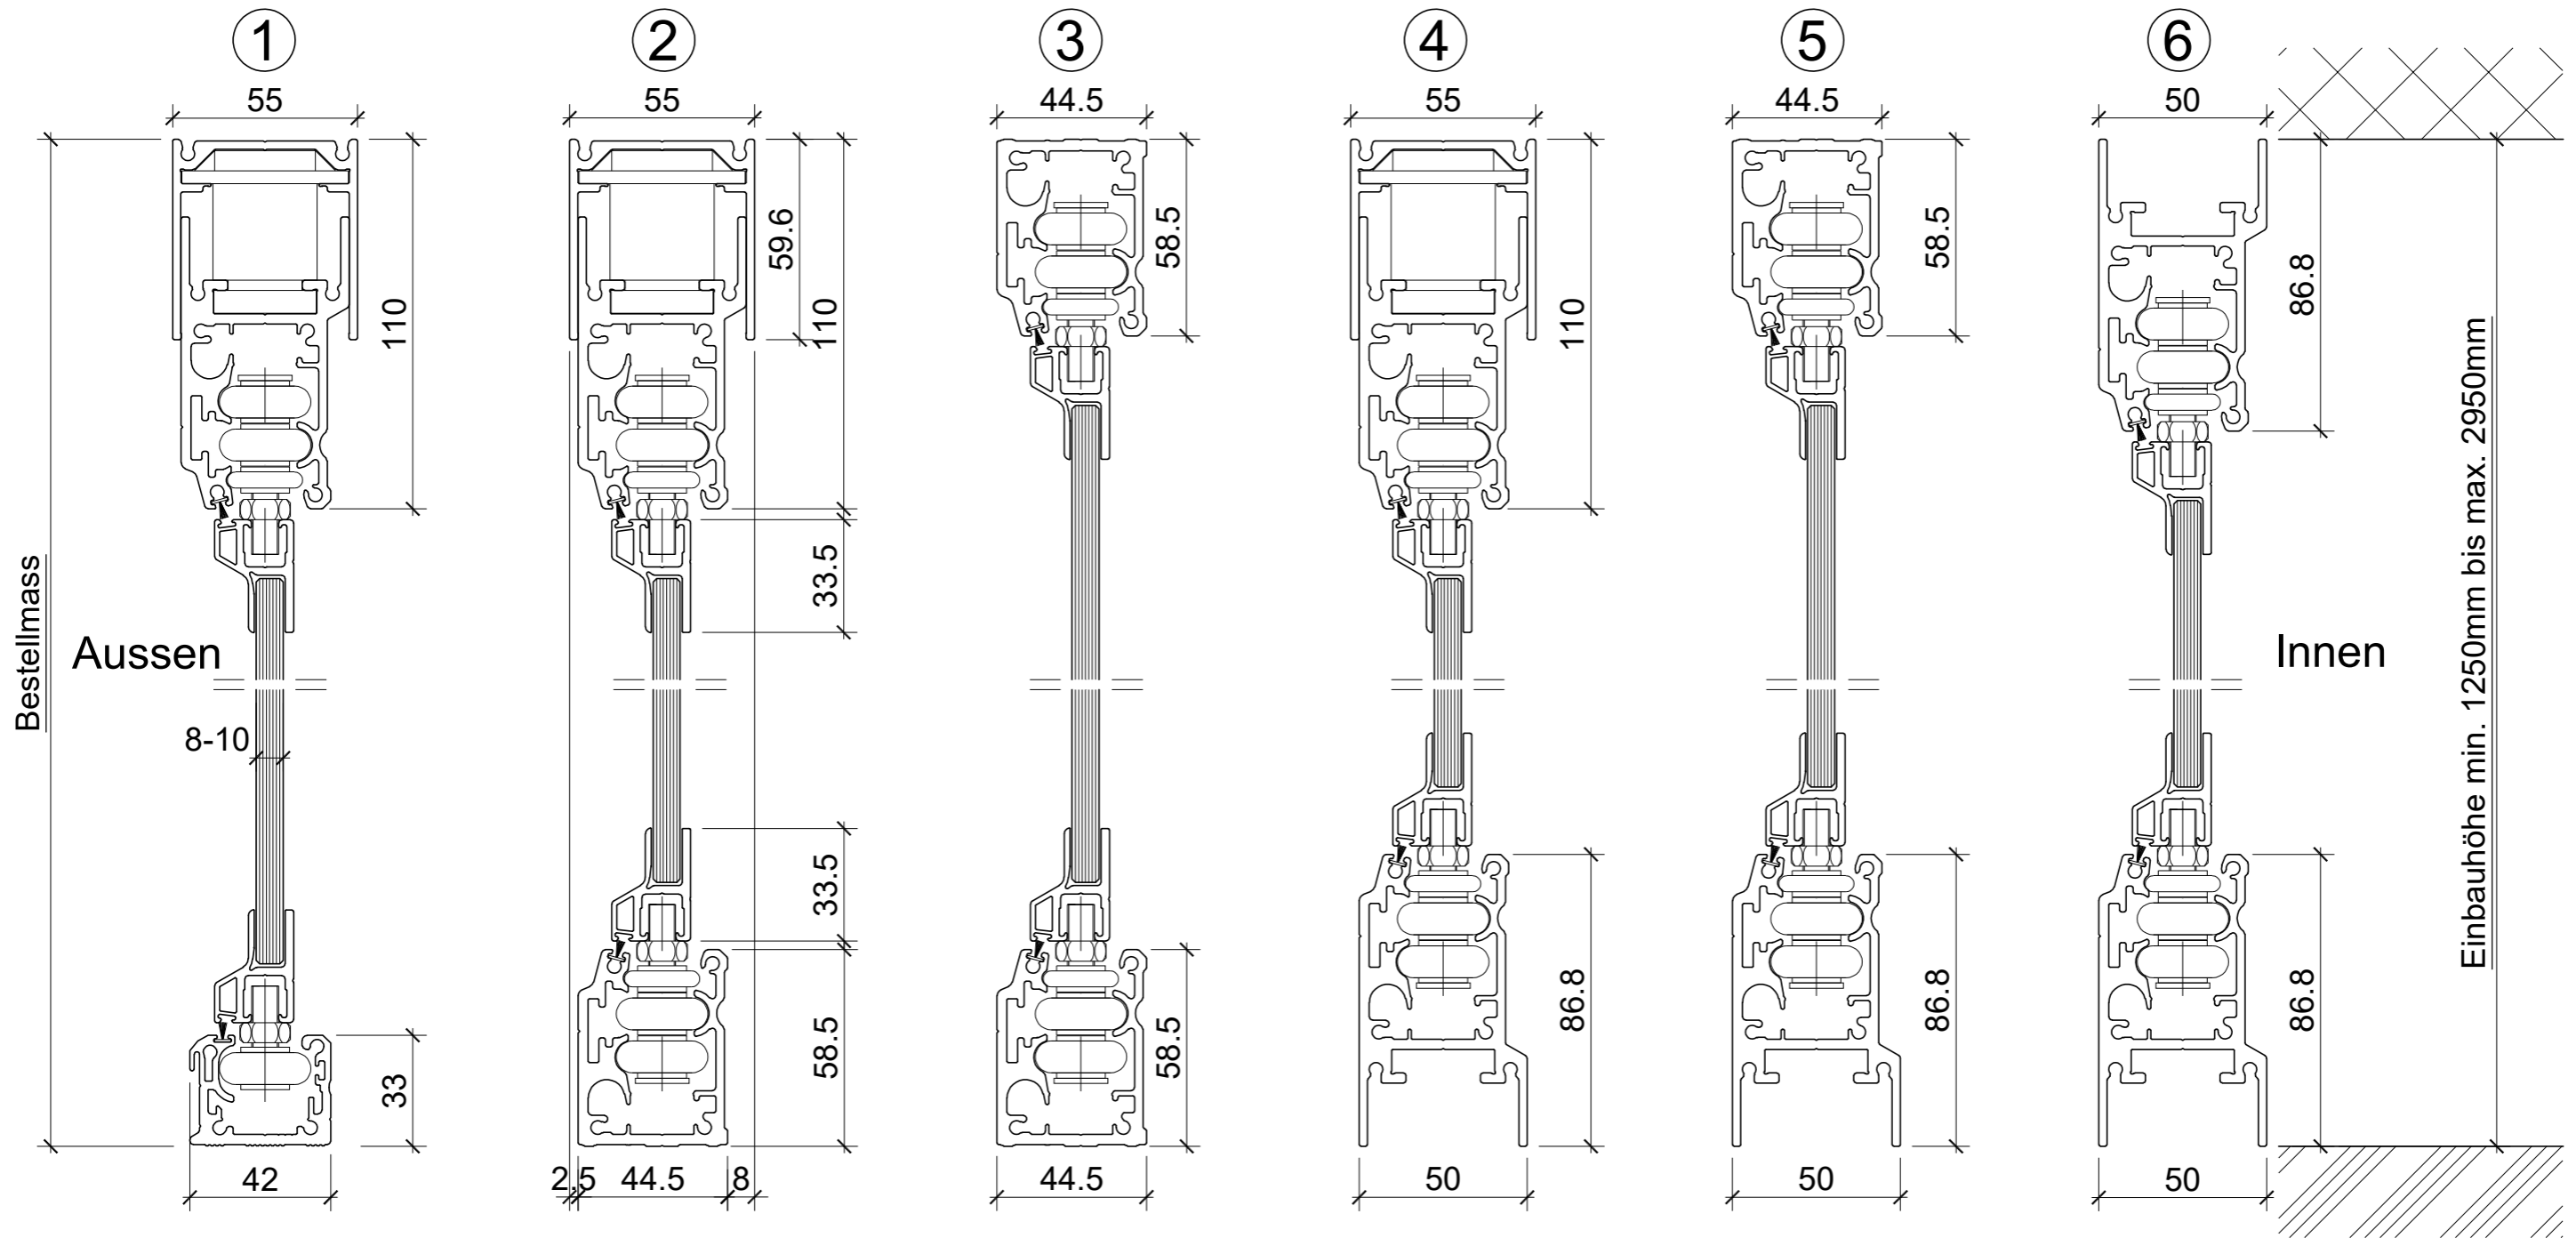

# Profilkombinationen Vertikalschnitt

## Horizontalschnitt

Einbauhöhe min. 1250mm bis max. 2950mm  
(Glashöhe = min. 1000mm bis max. 2800mm)

Einsatz mit ESG 8mm oder 10mm möglich  
max. Flügelbreite = 800mm

SIO AG  
Rötzmattweg 66, Postfach, CH-4601 Olten  
T +41 62 207 07 07, F +41 62 207 07 00  
info@sio-ag.ch, sio-ag.ch