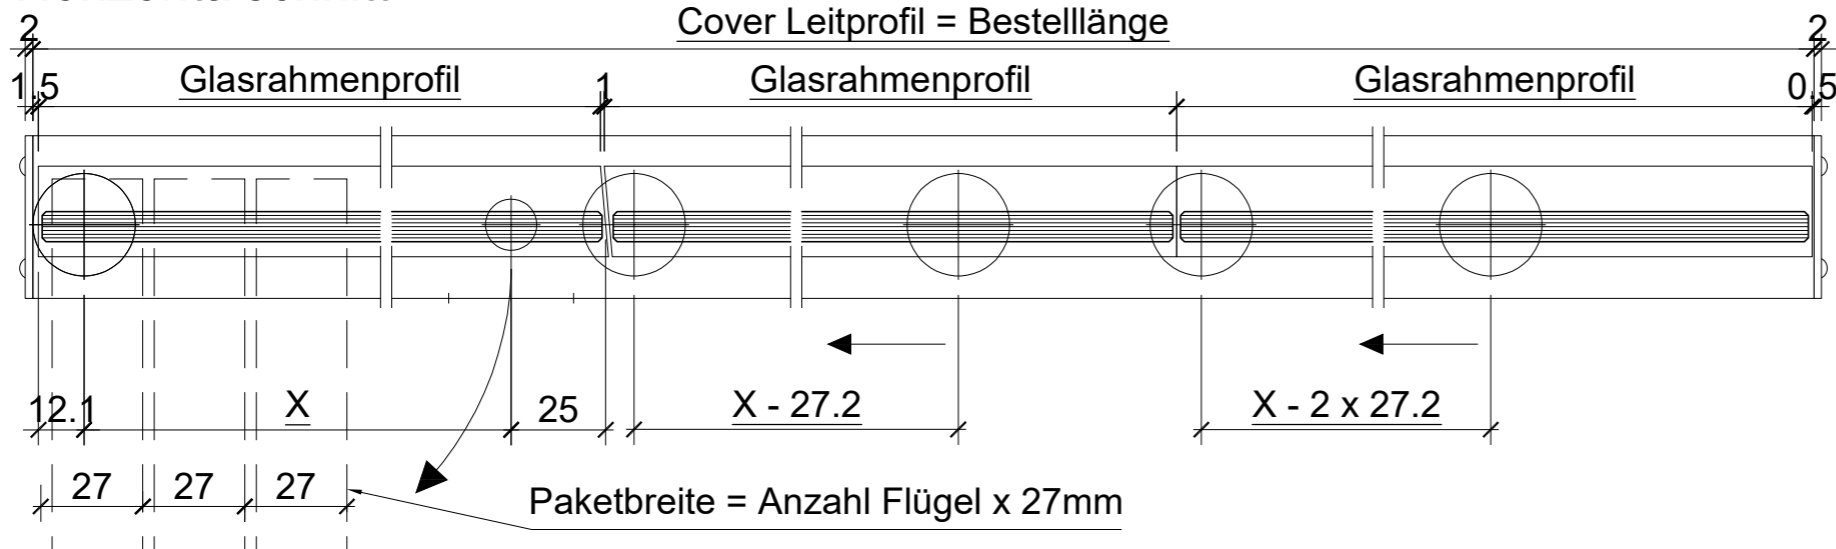

# Profilkombinationen Vertikalschnitt

## Horizontalschnitt

Einbauhöhe min. 1250mm bis max. 2950mm  
(Glashöhe = min. 1000mm bis max. 2800mm)

Einsatz mit ESG 8mm oder 10mm möglich  
max. Flügelbreite = 800mm

SIO AG  
Rötzmattweg 66, Postfach, CH-4601 Olten  
T +41 62 207 07 07, F +41 62 207 07 00  
info@sio-ag.ch, sio-ag.ch