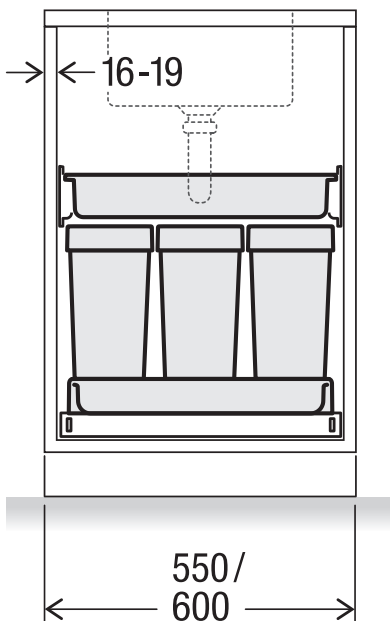

TRIOXX 3x16

Art. n° 5380.00

**Systeme de tri de déchets
extractible**

MÜLLEX

A. & J. Stöckli AG · Ennetbachstrasse 40 · CH-8754 Netstal
+41 55 645 55 80 · info@muellex.ch · muellex.ch