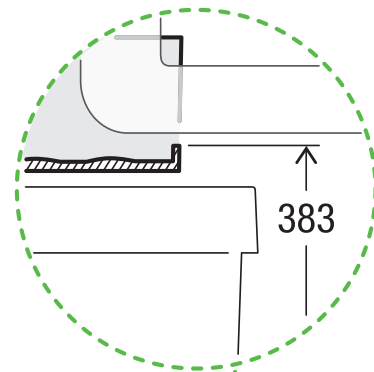

TRIOXX 3x16

Art. n° 5380.00

**Systeme de tri de déchets
extractible**

MÜLLEX

A. & J. Stöckli AG · Ennetbachstrasse 40 · CH-8754 Netstal
+41 55 645 55 80 · info@muellex.ch · muellex.ch