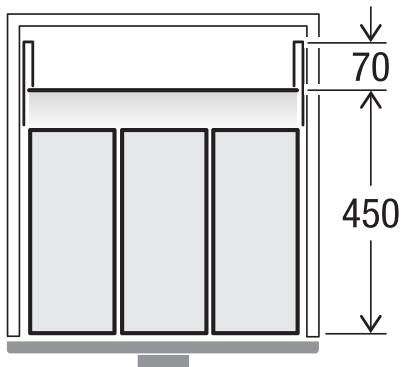

TRIOXX 3x16

Art. n° 5380.00

**Systeme de tri de déchets
extractible**

MÜLLEX

A. & J. Stöckli AG · Ennetbachstrasse 40 · CH-8754 Netstal
+41 55 645 55 80 · info@muellex.ch · muellex.ch