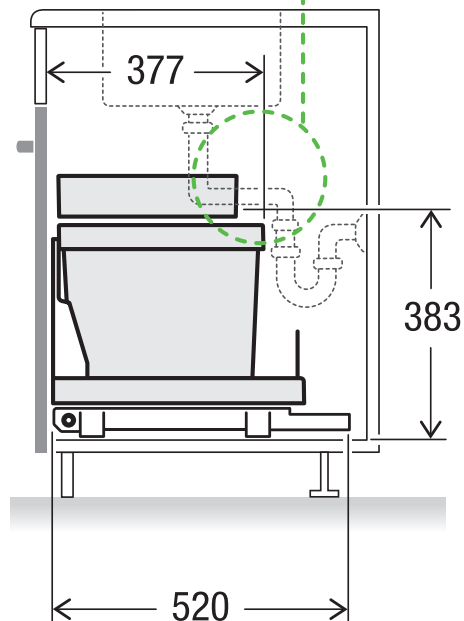

TRIOXX 3x16

Art. n° 5380.00

**Systeme de tri de déchets
extractible**

MÜLLEX

A. & J. Stöckli AG · Ennetbachstrasse 40 · CH-8754 Netstal
+41 55 645 55 80 · info@muellex.ch · muellex.ch