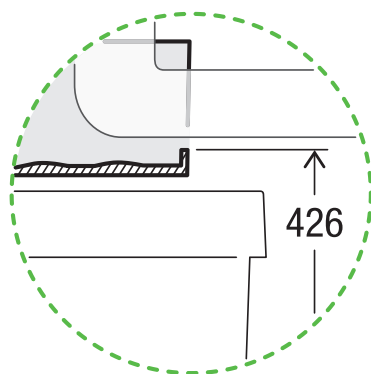

EURO BOXX 55/60-R

Art. n° 5360.00

**Systeme de tri de déchets
extractible**

MÜLLEX

A. & J. Stöckli AG · Ennetbachstrasse 40 · CH-8754 Netstal
+41 55 645 55 80 · info@muellex.ch · muellex.ch

5360.00 / Msk-01 FR