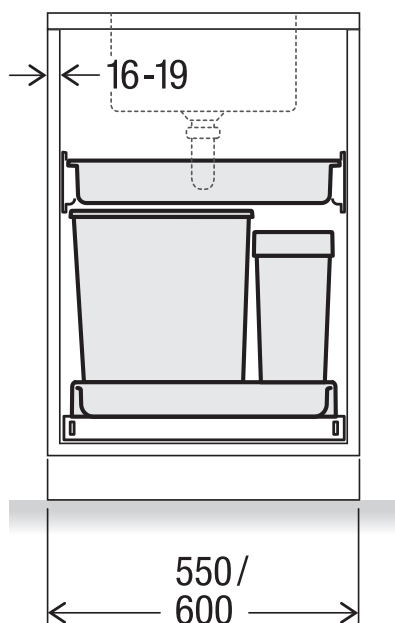

EURO BOXX 55/60-R

Art. n° 5360.00

**Systeme de tri de déchets
extractible**

MÜLLEX

A. & J. Stöckli AG · Ennetbachstrasse 40 · CH-8754 Netstal
+41 55 645 55 80 · info@muellex.ch · muellex.ch

5360.00 / Msk-01 FR