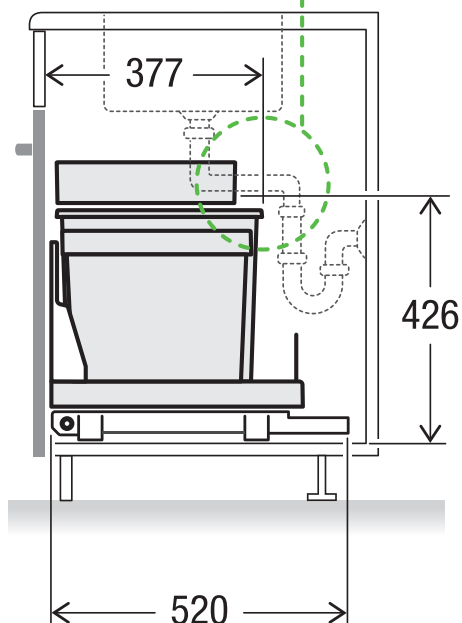

EURO BOXX 55/60-R

Art. n° 5360.00

**Systeme de tri de déchets
extractible**

MÜLLEX

A. & J. Stöckli AG · Ennetbachstrasse 40 · CH-8754 Netstal
+41 55 645 55 80 · info@muellex.ch · muellex.ch

5360.00 / Msk-01 FR