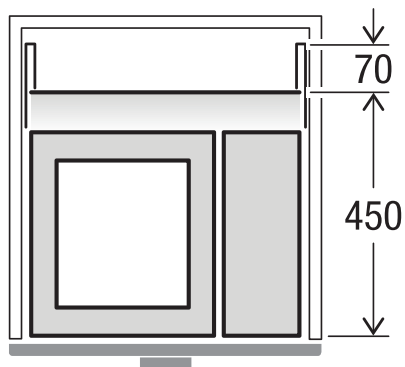

EURO BOXX 55/60-R

Art. n° 5360.00

**Systeme de tri de déchets
extractible**

MÜLLEX

A. & J. Stöckli AG · Ennetbachstrasse 40 · CH-8754 Netstal
+41 55 645 55 80 · info@muellex.ch · muellex.ch

5360.00 / Msk-01 FR