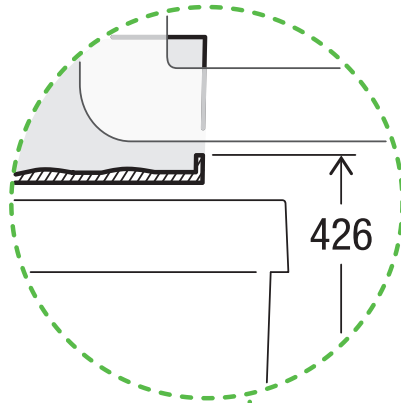

EURO BOXX 40-R

Art. n° 5350.00

**Système de tri de déchets
extractible**

MÜLLEX

A. & J. Stöckli AG · Ennetbachstrasse 40 · CH-8754 Netstal
+41 55 645 55 80 · info@muellex.ch · muellex.ch