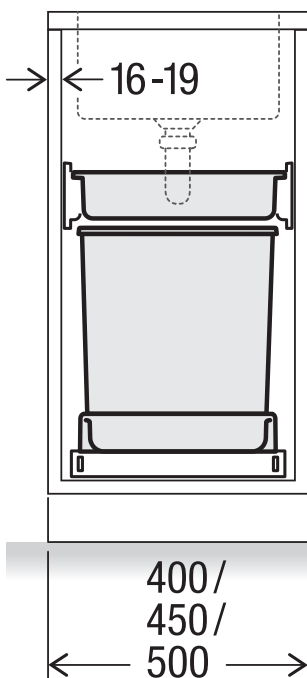

EURO BOXX 40-R

Art. n° 5350.00

**Système de tri de déchets
extractible**

MÜLLEX

A. & J. Stöckli AG · Ennetbachstrasse 40 · CH-8754 Netstal
+41 55 645 55 80 · info@muellex.ch · muellex.ch