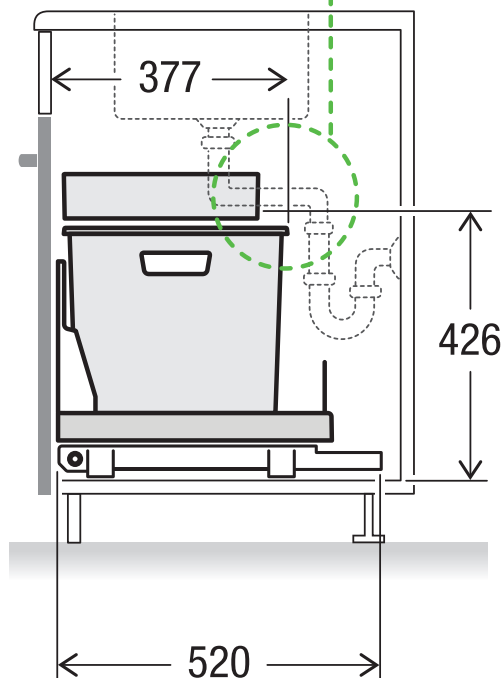

EURO BOXX 40-R

Art. n° 5350.00

**Système de tri de déchets
extractible**

MÜLLEX

A. & J. Stöckli AG · Ennetbachstrasse 40 · CH-8754 Netstal
+41 55 645 55 80 · info@muellex.ch · muellex.ch