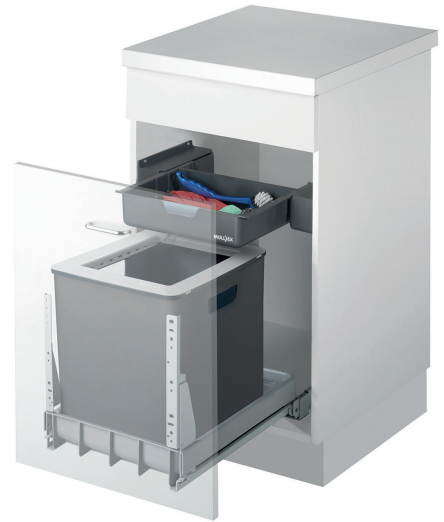

EURO BOXX 40-R

Art. n° 5350.00

**Système de tri de déchets
extractible**

MÜLLEX

A. & J. Stöckli AG · Ennetbachstrasse 40 · CH-8754 Netstal
+41 55 645 55 80 · info@muellex.ch · muellex.ch