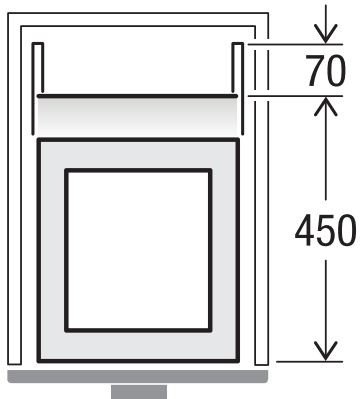

EURO BOXX 40-R

Art. n° 5350.00

**Système de tri de déchets
extractible**

MÜLLEX

A. & J. Stöckli AG · Ennetbachstrasse 40 · CH-8754 Netstal
+41 55 645 55 80 · info@muellex.ch · muellex.ch