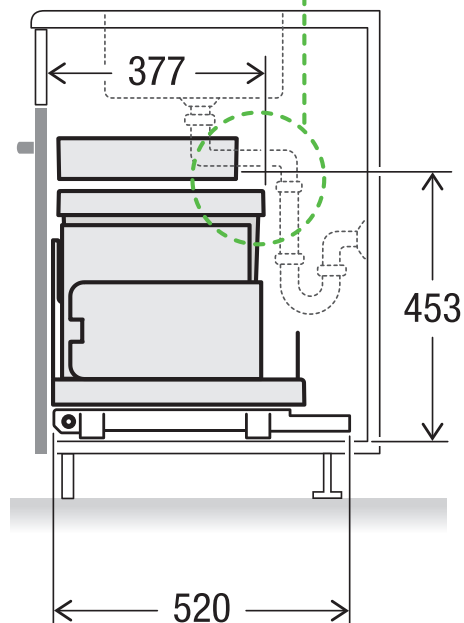

# BOXX 55/60-R City

Art. n° 5069.11

**Système de tri de déchets  
extractible**

**MÜLLEX**

A. & J. Stöckli AG · Ennetbachstrasse 40 · CH-8754 Netstal  
+41 55 645 55 80 · info@muellex.ch · muellex.ch