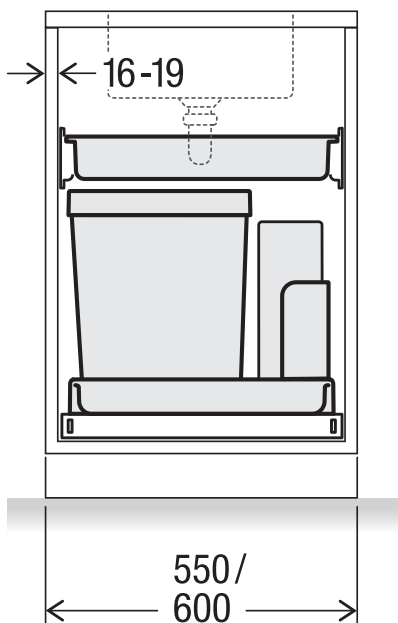

# BOXX 55/60-R City

Art. n° 5069.11

**Système de tri de déchets  
extractible**

**MÜLLEX**

A. & J. Stöckli AG · Ennetbachstrasse 40 · CH-8754 Netstal  
+41 55 645 55 80 · info@muellex.ch · muellex.ch