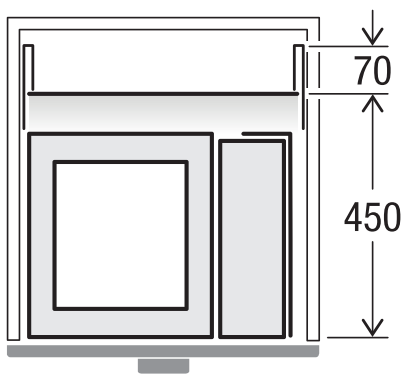

# BOXX 55/60-R City

Art. n° 5069.11

**Système de tri de déchets  
extractible**

**MÜLLEX**

A. & J. Stöckli AG · Ennetbachstrasse 40 · CH-8754 Netstal  
+41 55 645 55 80 · info@muellex.ch · muellex.ch