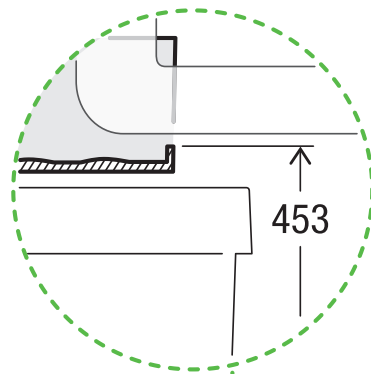

# BOXX 55/60-R City

Art. n° 5069.11

**Système de tri de déchets  
extractible**

**MÜLLEX**

A. & J. Stöckli AG · Ennetbachstrasse 40 · CH-8754 Netstal  
+41 55 645 55 80 · info@muellex.ch · muellex.ch