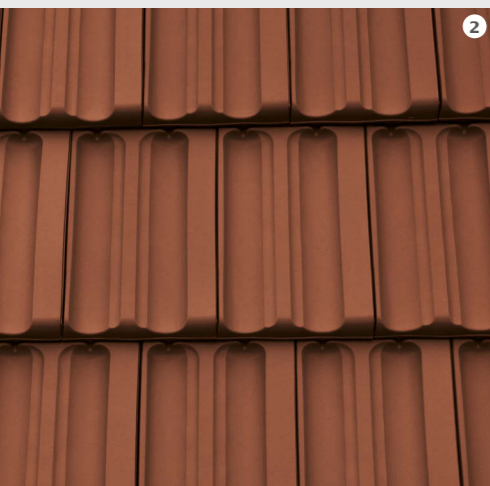

FALZZIEGEL

1. 1 RATIO, NUANCE altgrau/dunkelbraun
   2 REGIUS, NUANCE kupferrot

REGIUS

TRADITION TRIFFT MODERNE