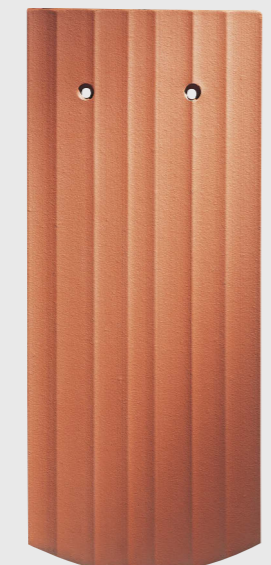

BIBER PROFIL

- **Einzigartige Kombinations- und Gestaltungsmöglichkeiten**
- **Individuelle Eindeckungen in regional unterschiedlichen Dachlandschaften**

ERHÄLTlich IN DEN FARBEN
1 naturrot, **2** NUANCE kupferrot engobiert, **3** NUANCE schwarz matt engobiert, **4** NUANCE anthrazit engobiert, **5** NUANCE rotbunt geflammt, **6** NUANCE blaubunt geflammt, **7** NUANCE anthrazit engobiert, **8** NUANCE mangan matt engobiert