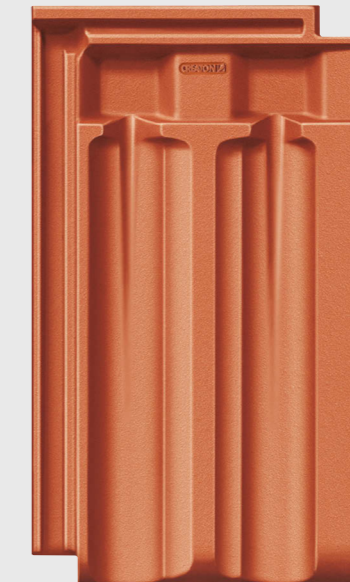

RUSTICO®

DER RUSTIKALE FALZZIEGEL

14,2 STÜCK/M²

- **Traditionelle Formgebung**
- **Ideal im Sanierungsbereich durch flexible Deckmaße bis zu 21 mm**

ERHÄLTICH IN DEN FARBEN

1. 1 naturrot, 2 NUANCE toskana engobiert, 3 NUANCE kupferrot engobiert, 4 NUANCE altgrau/dunkelbraun engobiert