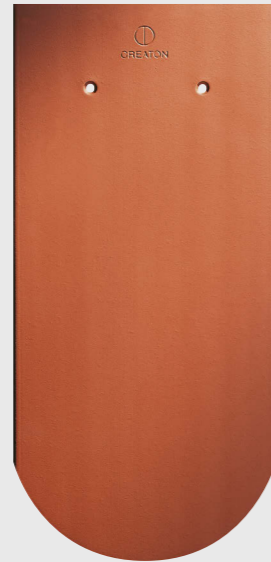

BIBER KLASSIK

- **Große Anwendungsvielfalt**
- **Für Dachflächen von geradezu klassischer Schönheit**
- **Schlanke und elegante Form**
- **Edle Engoben und sensationelle, umfangreiche Farbpalette**

ERHÄLTlich IN DEN FARBEN
KLASSIK RUNDSCHNITT: **1** naturrot, **2** NUANCE rot engobiert, **3** NUANCE weinrot engobiert, **4** NUANCE anthrazit engobiert, **5** NUANCE altgrau/dunkelbraun engobiert, **6** NUANCE grau engobiert, **7** FINESSE rot glasiert, **8** FINESSE weinrot glasiert, **9** FINESSE braun glasiert, **10** FINESSE grün glasiert, **11** FINESSE schwarz glasiert **12** NUANCE naturrot geflammt, **13** NUANCE kupferrot engobiert, **14** NUANCE braun engobiert, **15** NUANCE dunkelbraun engobiert, **16** NUANCE schieferon engobiert, KERA KLASSIK: **17** naturrot, **18** NUANCE kupferrot engobiert, **19** NUANCE rotbunt geflammt, **20** NUANCE blaubunt geflammt, **21** NUANCE anthrazit engobiert, **22** NUANCE mangan matt,