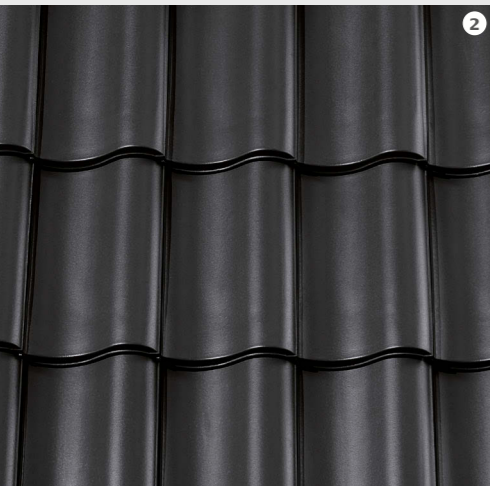

HOHLFALZZIEGEL

- 1 MELODIE, naturrot
- 2 MELODIE, NUANCE anthrazit

MELODIE

SO LEICHT DECKT DER NORDEN

13,7 STÜCK/M²