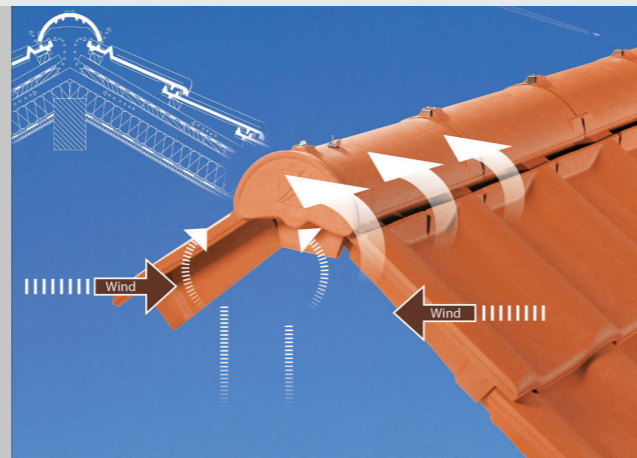

VOLLKERAMISCHER FIRSTABSCHLUSS

SCHNELLE, EINFACHE UND SICHERE MONTAGE

Vollkeramische Dächer sind besonders funktional, nachhaltig und optisch perfekt. Mit dem vollkeramischen Firstabschluss bietet CREATON die ideale Systemergänzung für nahezu alle Modelle. Firstanschluss-Lüfterziegel mit vollkeramischem Spoiler sorgen für die optimale Entlüftung Ihres Daches. Selbst sehr flache Dächer bleiben gegen Regeneintrag geschützt. Farben und Formen innerhalb des CREATON-Sortiments passen immer zusammen. Und da das patentierte Befestigungssystem FIRSTFIX weder Mörtel noch Kunststoff benötigt, ist der vollkeramische Dachabschluss wartungsfrei. CREATON setzt ganz auf das vollkeramische Dach – weil es die wirtschaftlichste, schönste und wertstabilste Lösung ist.

IHRE VORTEILE

- Optisch perfekter Abschluss am First
- Fachgerechte Hinterlüftung des Daches
- Wartungsfreie Keramik
- Dauerhaft farbstabil und UV-beständig
- Perfekt aufeinander abgestimmte Systemziegel

Firstabschluss-Lüfterziegel