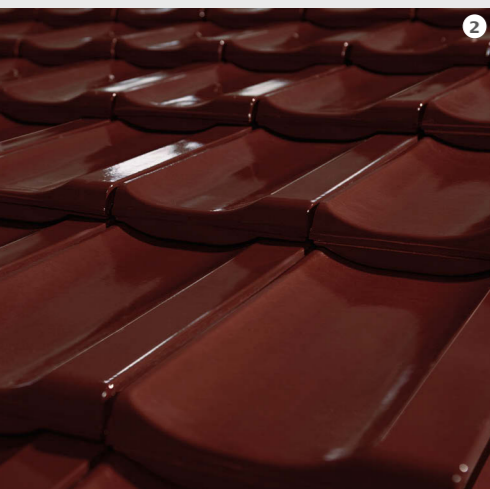

REFORMZIEGEL

- 1 TERRA OPTIMA, NUANCE schiefer-ton
- 2 CANTUS, FINESSE weinrot