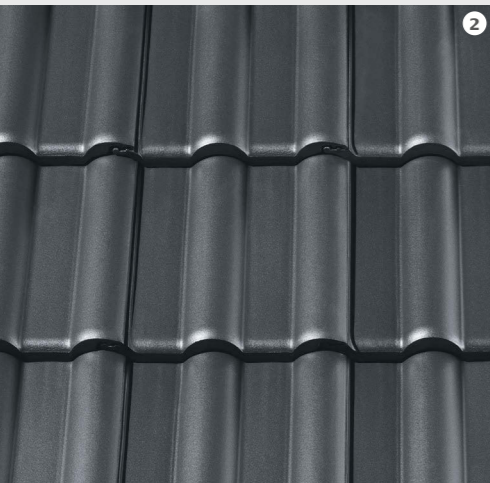

SONDERFORMEN

- 1 ETRUSKO, naturrot
- 2 MAXIMA, NUANCE schiefer-ton

MAXIMA PRO

DAS MULTITALENT FÜR SANIERUNG UND ALTBAU