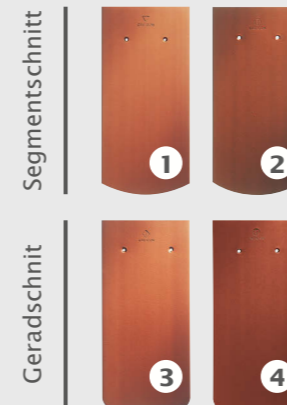

BIBER AMBIENTE

ERHÄLTlich IN DEN FARBEN
SEGMENTSCHNITT: **1** naturrot, **2** NUANCE kupferrot engobiert,
GERADSCHNITT: **3** naturrot, **4** NUANCE kupferrot engobiert

ANTIK DENKMALBIBER

ERHÄLTlich IN DEN FARBEN
KORBBOGENSCHNITT:
1 erhabene Oberfläche gebürstet naturrot
GERADSCHNITT:
1 erhabene Oberfläche gebürstet naturrot