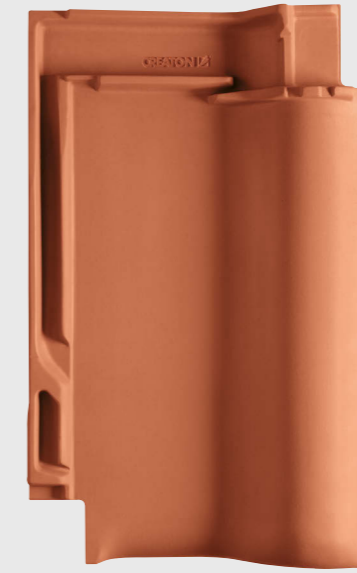

FUTURA®

FUGENLOS IN DIE ZUKUNFT

10,8 STÜCK/M²

- **Besonders großer Schiebebereich von 29 mm pro Ziegel**
- **15 faszinierende Farben durch erstklassige Rohstoffe ermöglicht**
- **Fugenlose Überdeckung und optimales Strömungsverhalten durch eine technisch neuartige Konstruktion**
- **Auch für sehr flache Dächer bis 7° Neigung geeignet mit einem wasserdichten Unterdach - 7° Sonderlösung**

ERHÄLTICH IN DEN FARBEN

1 naturrot, 2 NUANCE kupferrot engobiert, 3 NUANCE weinrot engobiert, 4 NUANCE dunkelbraun engobiert, 5 NUANCE grau engobiert, 6 NUANCE schiefer-ton engobiert, 7 NUANCE schwarz matt engobiert, 8 FINESSE rot glasiert, 9 FINESSE weinrot glasiert, 10 FINESSE schiefer glasiert, 11 FINESSE schwarz glasiert, 12 NOBLESSE antik geflammt glasiert, 13 NOBLESSE dunkelblau glasiert, 14 NOBLESSE dunkelgrün glasiert, 15 NOBLESSE braun glasiert