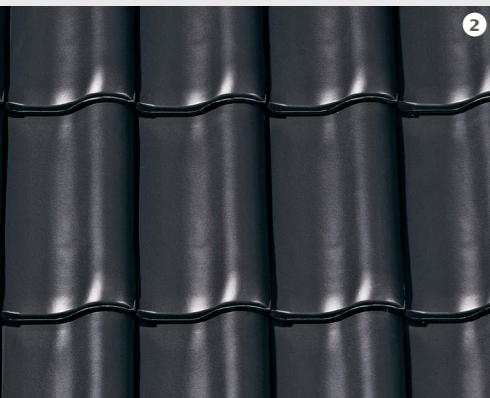

FLACHDACHZIEGEL

- 1 FUTURA, NUANCE schiefer-ton
- 2 HARMONIE, FINESSE schwarz