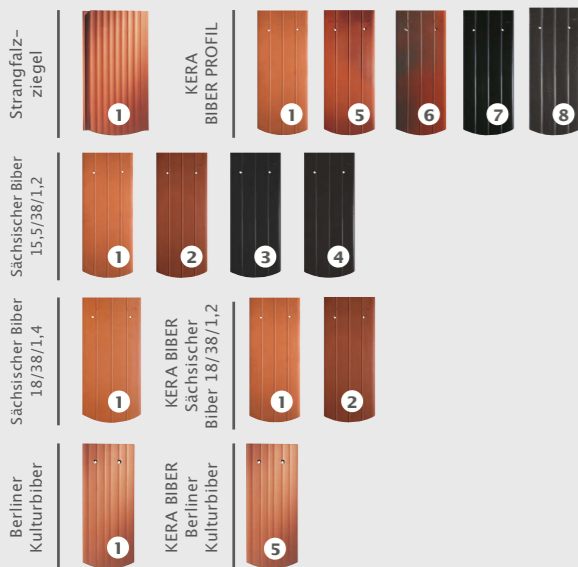

BIBER PROFIL

- **Einzigartige Kombinations- und Gestaltungsmöglichkeiten**
- **Individuelle Eindeckungen in regional unterschiedlichen Dachlandschaften**

ERHÄLTlich IN DEN FARBEN
1 naturrot, **2** NUANCE kupferrot engobiert, **3** NUANCE schwarz matt engobiert, **4** NUANCE anthrazit engobiert, **5** NUANCE rotbunt geflammt, **6** NUANCE blaubunt geflammt, **7** NUANCE anthrazit engobiert, **8** NUANCE mangan matt engobiert