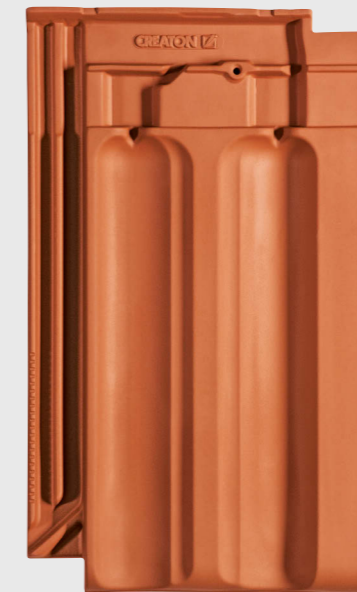

RATIO®

DER WIRTSCHAFTLICHE GROSSFALZZIEGEL

11,7 STÜCK/M²

- **Traditionelle Formgebung**
- **Hohe Wirtschaftlichkeit durch großes Verschiebespiel**
- **Mehr Sicherheit durch ausgeklügelte, optimierte Technik**
- **Sensationelle, umfangreiche Farbpalette**

ERHÄLTICH IN DEN FARBEN

1. 1 naturrot, 2 NUANCE rot engobiert, 3 NUANCE kupferrot engobiert, 4 NUANCE weinrot engobiert, 5 NUANCE altgrau/dunkelbraun engobiert, 6 NUANCE anthrazit engobiert, 7 FINESSE rot glasiert, 8 FINESSE weinrot glasiert, 9 FINESSE kastanie glasiert, 10 FINESSE schwarz glasiert, 11 NOBLESSE antik geflammt glasiert