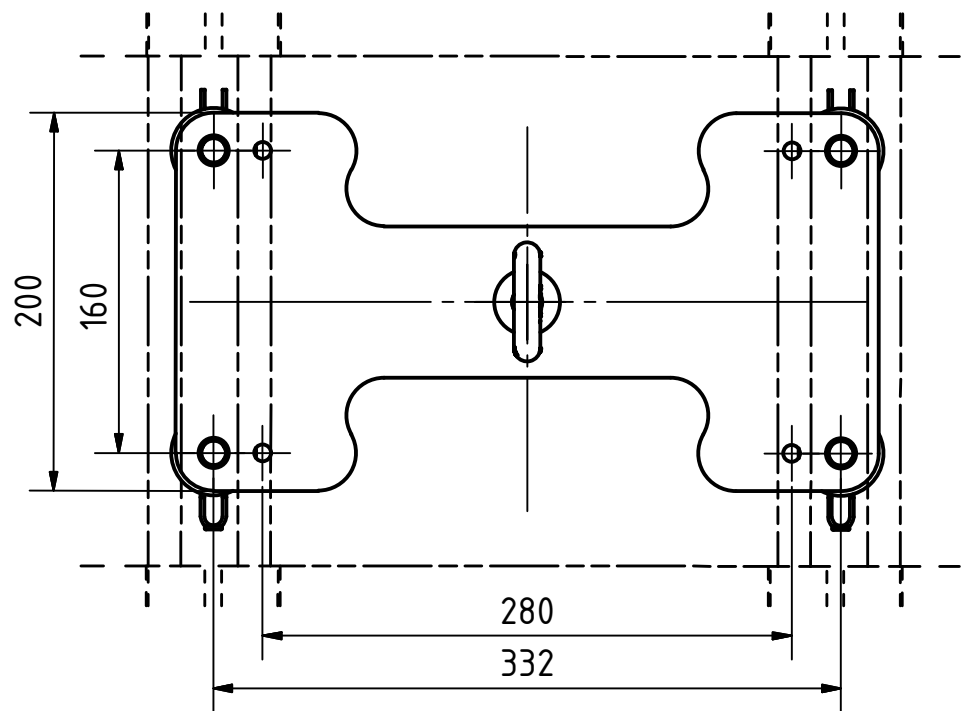

Artikelnummer	Länge (mm)
LX-SW-150	150
LX-SW-300	300
LX-SW-400	400

Artikelnummer  
 Item Number LX-SW-XXX  
 Benennung  
 Designation ABS-Lock X  
 Produktzeichnung