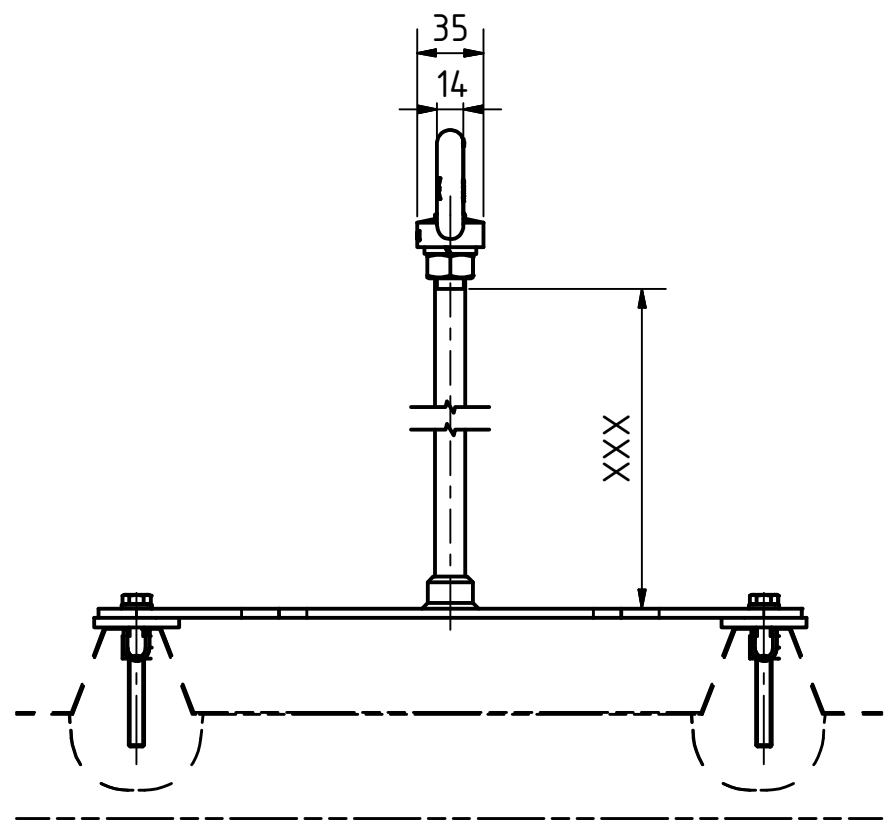

Artikelnummer	Länge (mm)
LX-SW-150	150
LX-SW-300	300
LX-SW-400	400

Artikelnummer  
 Item Number LX-SW-XXX  
 Benennung  
 Designation ABS-Lock X  
 Produktzeichnung