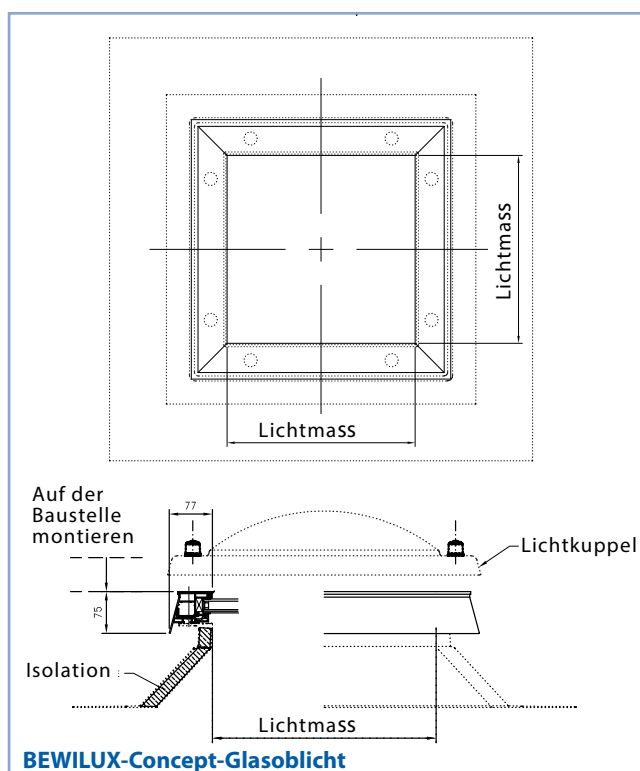

Das **BEWILUX-Concept-Glasoblicht** ist geeignet für Neubau- und Sanierungsprojekte und kann auf bestehende- und architektonische Aufsatzkränze montiert werden. Kombiniert mit einer Lichtkuppel, wobei die Lichtkuppel-Wahl umfangreich ist, ist diese Zusammensetzung geeignet für Flachdächer mit einem maximalen Neigungswinkel von 15°.

Produktvorteile

Das BEWILUX-Concept-Glasoblicht:

- ist verfügbar in 23 Grössen, Zwischengrössen auf Anfrage
- kann mit einer bestehenden und neuen Lichtkuppel kombiniert werden
- kann für Neubau- und Sanierungsprojekte verwendet werden
- ist stapelbar und dadurch effizient zu transportieren
- ist auch vertikal zu transportieren
- ist einfach zu montieren
- mit 10-Jahres-Garantie

Das BEWILUX-Concept-Glasoblicht in Kombination mit einer Lichtkuppel:

- kann auf bestehende- und architektonische Aufsatzkränze montiert werden
- ist hagelbeständig
- absorbiert Schall

Lieferprogramm BEWILUX-Concept-Glasoblicht

Lichtkuppel Glasfenster eckig

Lichtmass in cm	Gewicht in kg
40 × 40	7
40 × 70	11
60 × 60	15
60 × 90	20
70 × 70	18
70 × 100	24
80 × 80	22
80 × 130	34
90 × 90	27
100 × 100	33
100 × 160	51
120 × 120	46
130 × 130	53
140 × 140	60