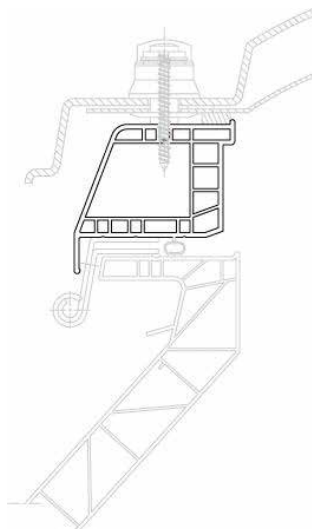

## LIEFERPROGRAMM

- Quadratische, rechteckige, runde Lichtkuppeln in zahlreichen Standardgrößen
- Pyramiden- und Halbkugelhaken
- Polyesteranlaufkränze in Sandwichbauweise mit auf Wunsch variabler Polyurethandämmung; Höhe 15, 30, 50 cm konisch und senkrecht; isolierter Stufenflansch oder Montageflansch für Dachblechprofile
- Minizargenabdeckung aus glasfaserverstärktem Polyester
- Zubehörteile wie Sonnenschutz, Beschattung, Verdunkelung, Handspindelöffner, Elektromotor, Dachausstiegbeschlag, kontinuierliche Dauerlüftung

Quadratische und rechteckige Lichtkuppeln aus Acrylglas, Polycarbonat oder SUN CONTROL (wie Heatstop)

Runde Lichtkuppeln aus Acrylglas, Polycarbonat oder SUN CONTROL (wie Heatstop)

Quadratische und rechteckige Pyramiden-Lichtkuppeln aus Acrylglas, Polycarbonat oder SUN CONTROL (wie Heatstop)

## PVC LÜFTERRAHMEN

- kann mit allen Aufsatzkränzen vormontiert werden
- Typ «solo» mit Spindel an der kürzesten Seite
- Typ «tandem» mit Spindel an der längsten Seite
- manuell oder elektrisch betrieben