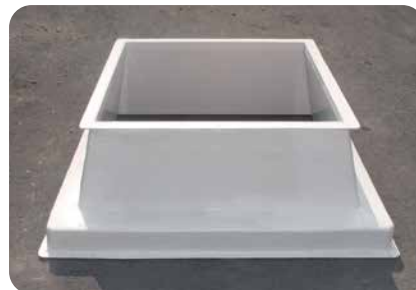

Aufsatzkränze

Die Polyester Aufsatzkränze sind hergestellt aus glasfaserverstärktem und oberflächenvergütetem Polyester. Ebenso sind diese doppelwandig ausgeführt mit Polyurethanschaum für optimale Isolation. Die Innenseite ist glatt und in weiss ausgeführt. Aussen wetterfest versiegelt.

TECHNISCHE DATEN LICHTKUPPELN

	Polycarbonat (PC)	Acrylglas (PMMA)
Brandkennziffer BKZ	5.2	4.3
Feuerschutzklassifikation gemäss NEN 6065	Klasse 2 (NEN 3883)	Klasse 4 (NEN 6065)
Feuerschutzklassifikation gemäss DIN 4102	B2	B2
Schlagfestigkeit	>200 N/mm²	15 N/mm²
Kugeldruckhärte	100 N/mm²	190 N/mm²
Elastizität	2400 N/mm²	3300 N/mm²
Biegefestigkeit	90 N/mm²	105 N/mm²
Wärmeformbeständigkeit nach Vicat	150 °C	102 °C

	Polycarbonat (PC)		Acrylglas (PMMA)		Schalldämmverhalten (Rw) DIN 52210	Wärmedurchlässigkeit (U-Wert)
	Lichtdurchlass	G-Wert	Lichtdurchlass	G-Wert	dB	W/m²K
Einschalig klar	88%	82%	92%	85%	22	5.3
Einschalig opal	49%	62%	79%	78%	22	5.3
Einschalig Cool&Clear	77%	40%	X	X	22	5.3
Zweischalig klar/klar	77%	74%	85%	78%	24	2.45
Zweischalig opal/klar	45%	53%	73%	66%	24	2.45
Zweischalig Cool&Clear/klar (PMMA)	71%	34%	X	X	24	2.45
Dreischalig klar/klar/klar	68%	61%	78%	67%	30	1.65
Dreischalig opal/klar/klar	41%	45%	67%	56%	30	1.65
Dreischalig Cool & Clear/klar/klar (2xPMMA)	65%	29%	X	X	30	1.65
Vierschalig klar/opal/klar/klar	56%	48%	63%	58%	30	1.43
TYP Minergie						1.2