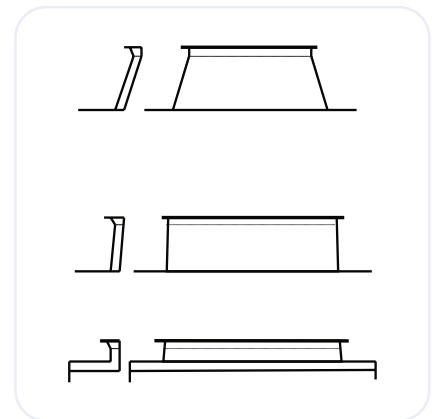

Aufsatzkränze

Die Polyester Aufsatzkränze sind hergestellt aus glasfaserverstärktem und oberflächenvergütetem Polyester. Ebenso sind diese doppelwandig ausgeführt mit Polyurethanschaum für optimale Isolation. Die Innenseite ist glatt und in weiss ausgeführt. Aussen wetterfest versiegelt.

TECHNISCHE DATEN LICHTKUPPELN

	Polycarbonat (PC)	Acrylglas (PMMA)
Brandkennziffer BKZ	5.2	4.3
Feuerschutzklassifikation gemäss NEN 6065	Klasse 2 (NEN 3883)	Klasse 4 (NEN 6065)
Feuerschutzklassifikation gemäss DIN 4102	B2	B2
Schlagfestigkeit	>200 N/mm²	15 N/mm²
Kugeldruckhärte	100 N/mm²	190 N/mm²
Elastizität	2400 N/mm²	3300 N/mm²
Biegefestigkeit	90 N/mm²	105 N/mm²
Wärmeformbeständigkeit nach Vicat	150 °C	102 °C

	Polycarbonat (PC)		Acrylglas (PMMA)		Schalldämmverhalten (Rw) DIN 52210	Wärmedurchlässigkeit (U-Wert)
	Lichtdurchlass	G-Wert	Lichtdurchlass	G-Wert	dB	W/m²K
Einschalig klar	88%	82%	92%	85%	22	5.3
Einschalig opal	49%	62%	79%	78%	22	5.3
Einschalig Cool&Clear	77%	40%	X	X	22	5.3
Zweischalig klar/klar	77%	74%	85%	78%	24	2.45
Zweischalig opal/klar	45%	53%	73%	66%	24	2.45
Zweischalig Cool&Clear/klar (PMMA)	71%	34%	X	X	24	2.45
Dreischalig klar/klar/klar	68%	61%	78%	67%	30	1.65
Dreischalig opal/klar/klar	41%	45%	67%	56%	30	1.65
Dreischalig Cool & Clear/klar/klar (2xPMMA)	65%	29%	X	X	30	1.65
Vierschalig klar/opal/klar/klar	56%	48%	63%	58%	30	1.43
TYP Minergie						1.2