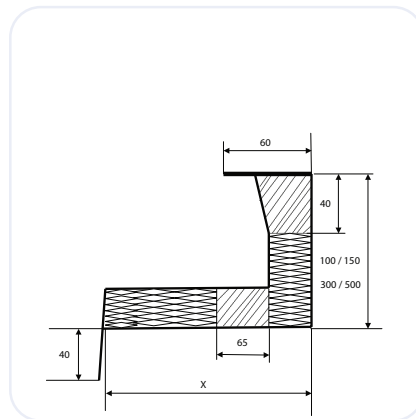

Aufsatzkränze

Die Polyester Aufsatzkränze sind hergestellt aus glasfaserverstärktem und oberflächenvergütetem Polyester. Ebenso sind diese doppelwandig ausgeführt mit Polyurethanschaum für optimale Isolation. Die Innenseite ist glatt und in weiss ausgeführt. Aussen wetterfest versiegelt.

TECHNISCHE DATEN LICHTKUPPELN

	Polycarbonat (PC)	Acrylglas (PMMA)
Brandkennziffer BKZ	5.2	4.3
Feuerschutzklassifikation gemäss NEN 6065	Klasse 2 (NEN 3883)	Klasse 4 (NEN 6065)
Feuerschutzklassifikation gemäss DIN 4102	B2	B2
Schlagfestigkeit	>200 N/mm²	15 N/mm²
Kugeldruckhärte	100 N/mm²	190 N/mm²
Elastizität	2400 N/mm²	3300 N/mm²
Biegefestigkeit	90 N/mm²	105 N/mm²
Wärmeformbeständigkeit nach Vicat	150 °C	102 °C

	Polycarbonat (PC)		Acrylglas (PMMA)		Schalldämmverhalten (Rw) DIN 52210	Wärmedurchlässigkeit (U-Wert)
	Lichtdurchlass	G-Wert	Lichtdurchlass	G-Wert	dB	W/m²K
Einschalig klar	88%	82%	92%	85%	22	5.3
Einschalig opal	49%	62%	79%	78%	22	5.3
Einschalig Cool&Clear	77%	40%	X	X	22	5.3
Zweischalig klar/klar	77%	74%	85%	78%	24	2.45
Zweischalig opal/klar	45%	53%	73%	66%	24	2.45
Zweischalig Cool&Clear/klar (PMMA)	71%	34%	X	X	24	2.45
Dreischalig klar/klar/klar	68%	61%	78%	67%	30	1.65
Dreischalig opal/klar/klar	41%	45%	67%	56%	30	1.65
Dreischalig Cool & Clear/klar/klar (2xPMMA)	65%	29%	X	X	30	1.65
Vierschalig klar/opal/klar/klar	56%	48%	63%	58%	30	1.43
TYP Minergie						1.2