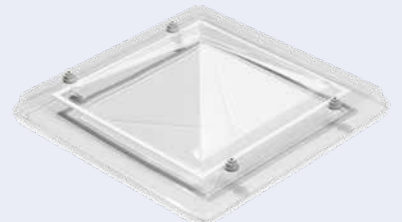

## LICHTKUPPELN

Lichtkuppeln sind in 1 bis 5-schaliger Konstruktionsweise aus Acrylglas (PMMA), Polycarbonat (PC) und SUN CONTROL erhältlich. Sie sind als fest montierte oder lüftbare Ausführung mit umlaufendem, wärmeisoliertem Hohlkammerprofil aus Hart-PVC, Neopren-Lippendichtung und rostfreien Scharnieren lieferbar. Als Öffnungsmechanismus sind mechanische, elektrische oder pneumatische Antriebsvarianten möglich.

## LIEFERPROGRAMM

- Quadratische, rechteckige, runde Lichtkuppeln in zahlreichen Standardgrößen
- Pyramiden- und Halbkugelhaken
- Polyesteranlaufkränze in Sandwichbauweise mit auf Wunsch variabler Polyurethandämmung; Höhe 15, 30, 50 cm konisch und senkrecht; isolierter Stufenflansch oder Montageflansch für Dachblechprofile
- Minizargenabdeckung aus glasfaserverstärktem Polyester
- Zubehörteile wie Sonnenschutz, Beschattung, Verdunkelung, Handspindelöffner, Elektromotor, Dachausstiegbeschlag, kontinuierliche Dauerlüftung

Quadratische und rechteckige Lichtkuppeln aus Acrylglas, Polycarbonat oder SUN CONTROL (wie Heatstop)

Runde Lichtkuppeln aus Acrylglas, Polycarbonat oder SUN CONTROL (wie Heatstop)

Quadratische und rechteckige Pyramiden-Lichtkuppeln aus Acrylglas, Polycarbonat oder SUN CONTROL (wie Heatstop)