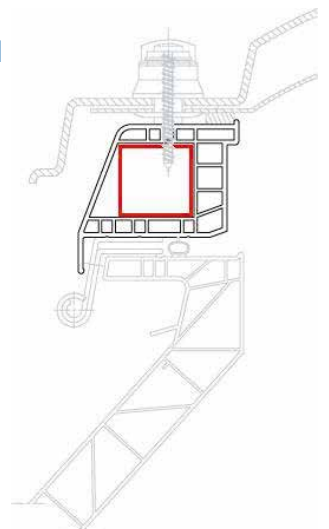

PVC LÜFTERRAHMEN VERSTÄRKT

- Viereckig und rechteckig erhältlich
- Ausführungen mit zweiseitigen gegenüberliegenden oder langen Seiten und an allen vier Seiten verstärkt
- Geeignet für Einsatz als Dachausstieg