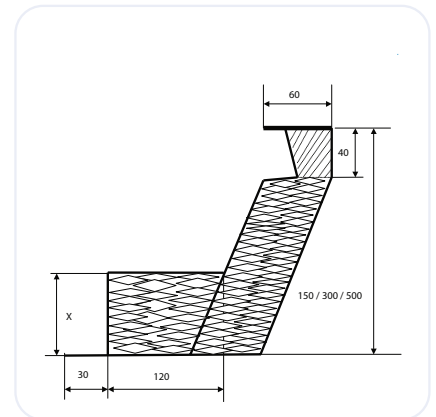

Aufsatzkränze

Die Polyester Aufsatzkränze sind hergestellt aus glasfaserverstärktem und oberflächenvergütetem Polyester. Ebenso sind diese doppelwandig ausgeführt mit Polyurethanschaum für optimale Isolation. Die Innenseite ist glatt und in weiss ausgeführt. Aussen wetterfest versiegelt.

TECHNISCHE DATEN LICHTKUPPELN

	Polycarbonat (PC)	Acrylglas (PMMA)
Brandkennziffer BKZ	5.2	4.3
Feuerschutzklassifikation gemäss NEN 6065	Klasse 2 (NEN 3883)	Klasse 4 (NEN 6065)
Feuerschutzklassifikation gemäss DIN 4102	B2	B2
Schlagfestigkeit	>200 N/mm²	15 N/mm²
Kugeldruckhärte	100 N/mm²	190 N/mm²
Elastizität	2400 N/mm²	3300 N/mm²
Biegefestigkeit	90 N/mm²	105 N/mm²
Wärmeformbeständigkeit nach Vicat	150 °C	102 °C

	Polycarbonat (PC)		Acrylglas (PMMA)		Schalldämmverhalten (Rw) DIN 52210	Wärmedurchlässigkeit (U-Wert)
	Lichtdurchlass	G-Wert	Lichtdurchlass	G-Wert	dB	W/m²K
Einschalig klar	88%	82%	92%	85%	22	5.3
Einschalig opal	49%	62%	79%	78%	22	5.3
Einschalig Cool&Clear	77%	40%	X	X	22	5.3
Zweischalig klar/klar	77%	74%	85%	78%	24	2.45
Zweischalig opal/klar	45%	53%	73%	66%	24	2.45
Zweischalig Cool&Clear/klar (PMMA)	71%	34%	X	X	24	2.45
Dreischalig klar/klar/klar	68%	61%	78%	67%	30	1.65
Dreischalig opal/klar/klar	41%	45%	67%	56%	30	1.65
Dreischalig Cool & Clear/klar/klar (2xPMMA)	65%	29%	X	X	30	1.65
Vierschalig klar/opal/klar/klar	56%	48%	63%	58%	30	1.43
TYP Minergie						1.2