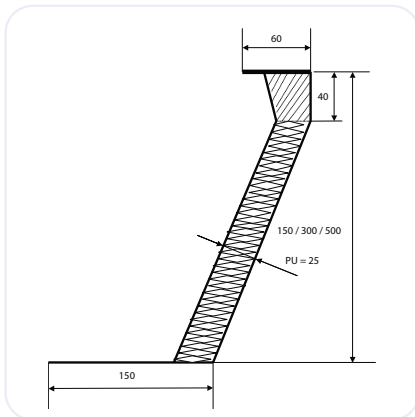

Aufsatzkränze

Die Polyester Aufsatzkränze sind hergestellt aus glasfaserverstärktem und oberflächenvergütetem Polyester. Ebenso sind diese doppelwandig ausgeführt mit Polyurethanschaum für optimale Isolation. Die Innenseite ist glatt und in weiss ausgeführt. Aussen wetterfest versiegelt.

TECHNISCHE DATEN LICHTKUPPELN

	Polycarbonat (PC)	Acrylglas (PMMA)
Brandkennziffer BKZ	5.2	4.3
Feuerschutzklassifikation gemäss NEN 6065	Klasse 2 (NEN 3883)	Klasse 4 (NEN 6065)
Feuerschutzklassifikation gemäss DIN 4102	B2	B2
Schlagfestigkeit	>200 N/mm²	15 N/mm²
Kugeldruckhärte	100 N/mm²	190 N/mm²
Elastizität	2400 N/mm²	3300 N/mm²
Biegefestigkeit	90 N/mm²	105 N/mm²
Wärmeformbeständigkeit nach Vicat	150 °C	102 °C

	Polycarbonat (PC)		Acrylglas (PMMA)		Schalldämmverhalten (Rw) DIN 52210	Wärmedurchlässigkeit (U-Wert)
	Lichtdurchlass	G-Wert	Lichtdurchlass	G-Wert	dB	W/m²K
Einschalig klar	88%	82%	92%	85%	22	5.3
Einschalig opal	49%	62%	79%	78%	22	5.3
Einschalig Cool&Clear	77%	40%	X	X	22	5.3
Zweischalig klar/klar	77%	74%	85%	78%	24	2.45
Zweischalig opal/klar	45%	53%	73%	66%	24	2.45
Zweischalig Cool&Clear/klar (PMMA)	71%	34%	X	X	24	2.45
Dreischalig klar/klar/klar	68%	61%	78%	67%	30	1.65
Dreischalig opal/klar/klar	41%	45%	67%	56%	30	1.65
Dreischalig Cool & Clear/klar/klar (2xPMMA)	65%	29%	X	X	30	1.65
Vierschalig klar/opal/klar/klar	56%	48%	63%	58%	30	1.43
TYP Minergie						1.2