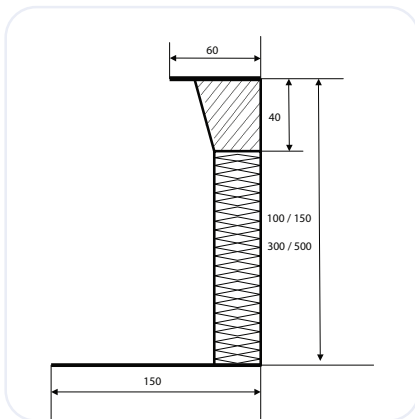

Aufsatzkränze

Die Polyester Aufsatzkränze sind hergestellt aus glasfaserverstärktem und oberflächenvergütetem Polyester. Ebenso sind diese doppelwandig ausgeführt mit Polyurethanschaum für optimale Isolation. Die Innenseite ist glatt und in weiss ausgeführt. Aussen wetterfest versiegelt.

TECHNISCHE DATEN LICHTKUPPELN

	Polycarbonat (PC)	Acrylglas (PMMA)
Brandkennziffer BKZ	5.2	4.3
Feuerschutzklassifikation gemäss NEN 6065	Klasse 2 (NEN 3883)	Klasse 4 (NEN 6065)
Feuerschutzklassifikation gemäss DIN 4102	B2	B2
Schlagfestigkeit	>200 N/mm²	15 N/mm²
Kugeldruckhärte	100 N/mm²	190 N/mm²
Elastizität	2400 N/mm²	3300 N/mm²
Biegefestigkeit	90 N/mm²	105 N/mm²
Wärmeformbeständigkeit nach Vicat	150 °C	102 °C

	Polycarbonat (PC)		Acrylglas (PMMA)		Schalldämmverhalten (Rw) DIN 52210	Wärmedurchlässigkeit (U-Wert)
	Lichtdurchlass	G-Wert	Lichtdurchlass	G-Wert	dB	W/m²K
Einschalig klar	88%	82%	92%	85%	22	5.3
Einschalig opal	49%	62%	79%	78%	22	5.3
Einschalig Cool&Clear	77%	40%	X	X	22	5.3
Zweischalig klar/klar	77%	74%	85%	78%	24	2.45
Zweischalig opal/klar	45%	53%	73%	66%	24	2.45
Zweischalig Cool&Clear/klar (PMMA)	71%	34%	X	X	24	2.45
Dreischalig klar/klar/klar	68%	61%	78%	67%	30	1.65
Dreischalig opal/klar/klar	41%	45%	67%	56%	30	1.65
Dreischalig Cool & Clear/klar/klar (2xPMMA)	65%	29%	X	X	30	1.65
Vierschalig klar/opal/klar/klar	56%	48%	63%	58%	30	1.43
TYP Minergie						1.2