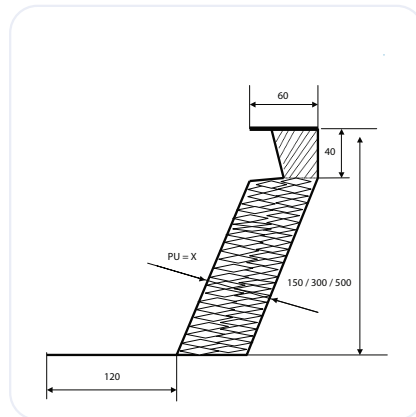

Aufsatzkränze

Die Polyester Aufsatzkränze sind hergestellt aus glasfaserverstärktem und oberflächenvergütetem Polyester. Ebenso sind diese doppelwandig ausgeführt mit Polyurethanschaum für optimale Isolation. Die Innenseite ist glatt und in weiss ausgeführt. Aussen wetterfest versiegelt.

TECHNISCHE DATEN LICHTKUPPELN

	Polycarbonat (PC)	Acrylglas (PMMA)
Brandkennziffer BKZ	5.2	4.3
Feuerschutzklassifikation gemäss NEN 6065	Klasse 2 (NEN 3883)	Klasse 4 (NEN 6065)
Feuerschutzklassifikation gemäss DIN 4102	B2	B2
Schlagfestigkeit	>200 N/mm²	15 N/mm²
Kugeldruckhärte	100 N/mm²	190 N/mm²
Elastizität	2400 N/mm²	3300 N/mm²
Biegefestigkeit	90 N/mm²	105 N/mm²
Wärmeformbeständigkeit nach Vicat	150 °C	102 °C

	Polycarbonat (PC)		Acrylglas (PMMA)		Schalldämmverhalten (Rw) DIN 52210	Wärmedurchlässigkeit (U-Wert)
	Lichtdurchlass	G-Wert	Lichtdurchlass	G-Wert	dB	W/m²K
Einschalig klar	88%	82%	92%	85%	22	5.3
Einschalig opal	49%	62%	79%	78%	22	5.3
Einschalig Cool&Clear	77%	40%	X	X	22	5.3
Zweischalig klar/klar	77%	74%	85%	78%	24	2.45
Zweischalig opal/klar	45%	53%	73%	66%	24	2.45
Zweischalig Cool&Clear/klar (PMMA)	71%	34%	X	X	24	2.45
Dreischalig klar/klar/klar	68%	61%	78%	67%	30	1.65
Dreischalig opal/klar/klar	41%	45%	67%	56%	30	1.65
Dreischalig Cool & Clear/klar/klar (2xPMMA)	65%	29%	X	X	30	1.65
Vierschalig klar/opal/klar/klar	56%	48%	63%	58%	30	1.43
TYP Minergie						1.2