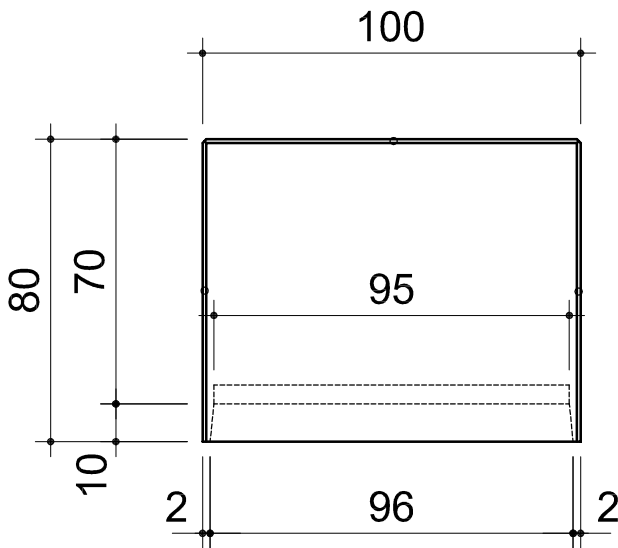

Grundriss 1:20

Ansicht 1:20

Querschnitt 1:20

○ Fasung 1/1 cm

Produkt: Winkelplatte STANDART, Typ 1, bewehrt, glatt, grau 100x50x80	Plan/Artikel Nr. 528 621	Format: A4	
Kunde: CREABETON MATERIAUX SA	Massstab: 1:20	Gezeichnet: gm	
Geprüft: Freigabe PM:		Datum: 04.04.2011	
 CREABETON MATERIAUX AG/SA Busswilstrasse 9c · Postfach 432 · CH - 3250 Lyss BE Phone +41 (0)32 387 87 87 · Fax +41 (0)32 387 86 86 lyss@creabeton1.ch · www.creabeton-materiaux.ch	Diese Zeichnung ist unser geistiges Eigentum gem. Art. 2d Bundesgesetz über Urheberrecht und darf nicht ohne unsere Einwilligung kopiert, vervielfältigt oder zu anderen Ausführungen verwendet werden.		
		Revision:	Index: A