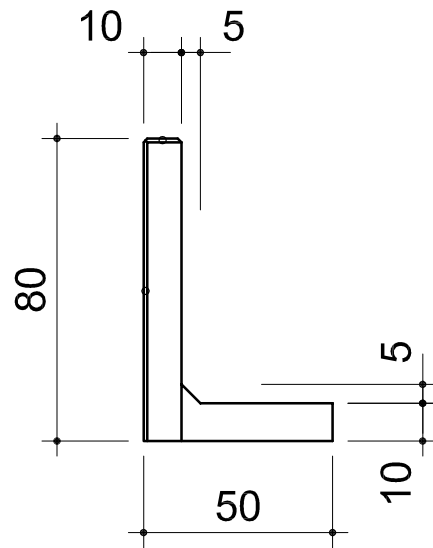

Grundriss 1:20

Ansicht 1:20

Querschnitt 1:20

○ Fasung 1/1 cm

Produkt: Winkelplatte STANDART, Typ 1, bewehrt, glatt, grau 100x50x80	Plan/Artikel Nr. 528 621	Format: A4	
Kunde: CREABETON MATERIAUX SA	Massstab: 1:20	Gezeichnet: gm	
Geprüft: Freigabe PM:		Datum: 04.04.2011	
 CREABETON MATERIAUX AG/SA Busswilstrasse 9c · Postfach 432 · CH - 3250 Lyss BE Phone +41 (0)32 387 87 87 · Fax +41 (0)32 387 86 86 lyss@creabeton1.ch · www.creabeton-materiaux.ch	Diese Zeichnung ist unser geistiges Eigentum gem. Art. 2d Bundesgesetz über Urheberrecht und darf nicht ohne unsere Einwilligung kopiert, vervielfältigt oder zu anderen Ausführungen verwendet werden.		
		Revision:	Index: A