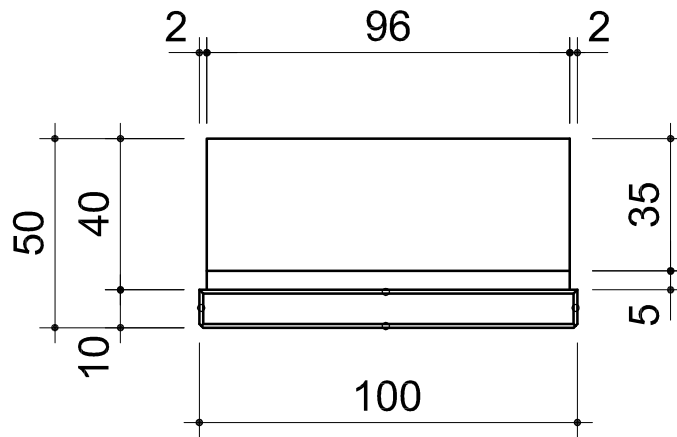

Grundriss 1:20

Ansicht 1:20

Querschnitt 1:20

○ Fasung 1/1 cm

Produkt: Winkelplatte STANDART, Typ 1, bewehrt, glatt, grau 100x50x80	Plan/Artikel Nr. 528 621	Format: A4	
Kunde: CREABETON MATERIAUX SA	Massstab: 1:20	Gezeichnet: gm	
Geprüft: Freigabe PM:		Datum: 04.04.2011	
 CREABETON MATERIAUX AG/SA Busswilstrasse 9c · Postfach 432 · CH - 3250 Lyss BE Phone +41 (0)32 387 87 87 · Fax +41 (0)32 387 86 86 lyss@creabeton1.ch · www.creabeton-materiaux.ch	Diese Zeichnung ist unser geistiges Eigentum gem. Art. 2d Bundesgesetz über Urheberrecht und darf nicht ohne unsere Einwilligung kopiert, vervielfältigt oder zu anderen Ausführungen verwendet werden.		
		Revision:	Index: A