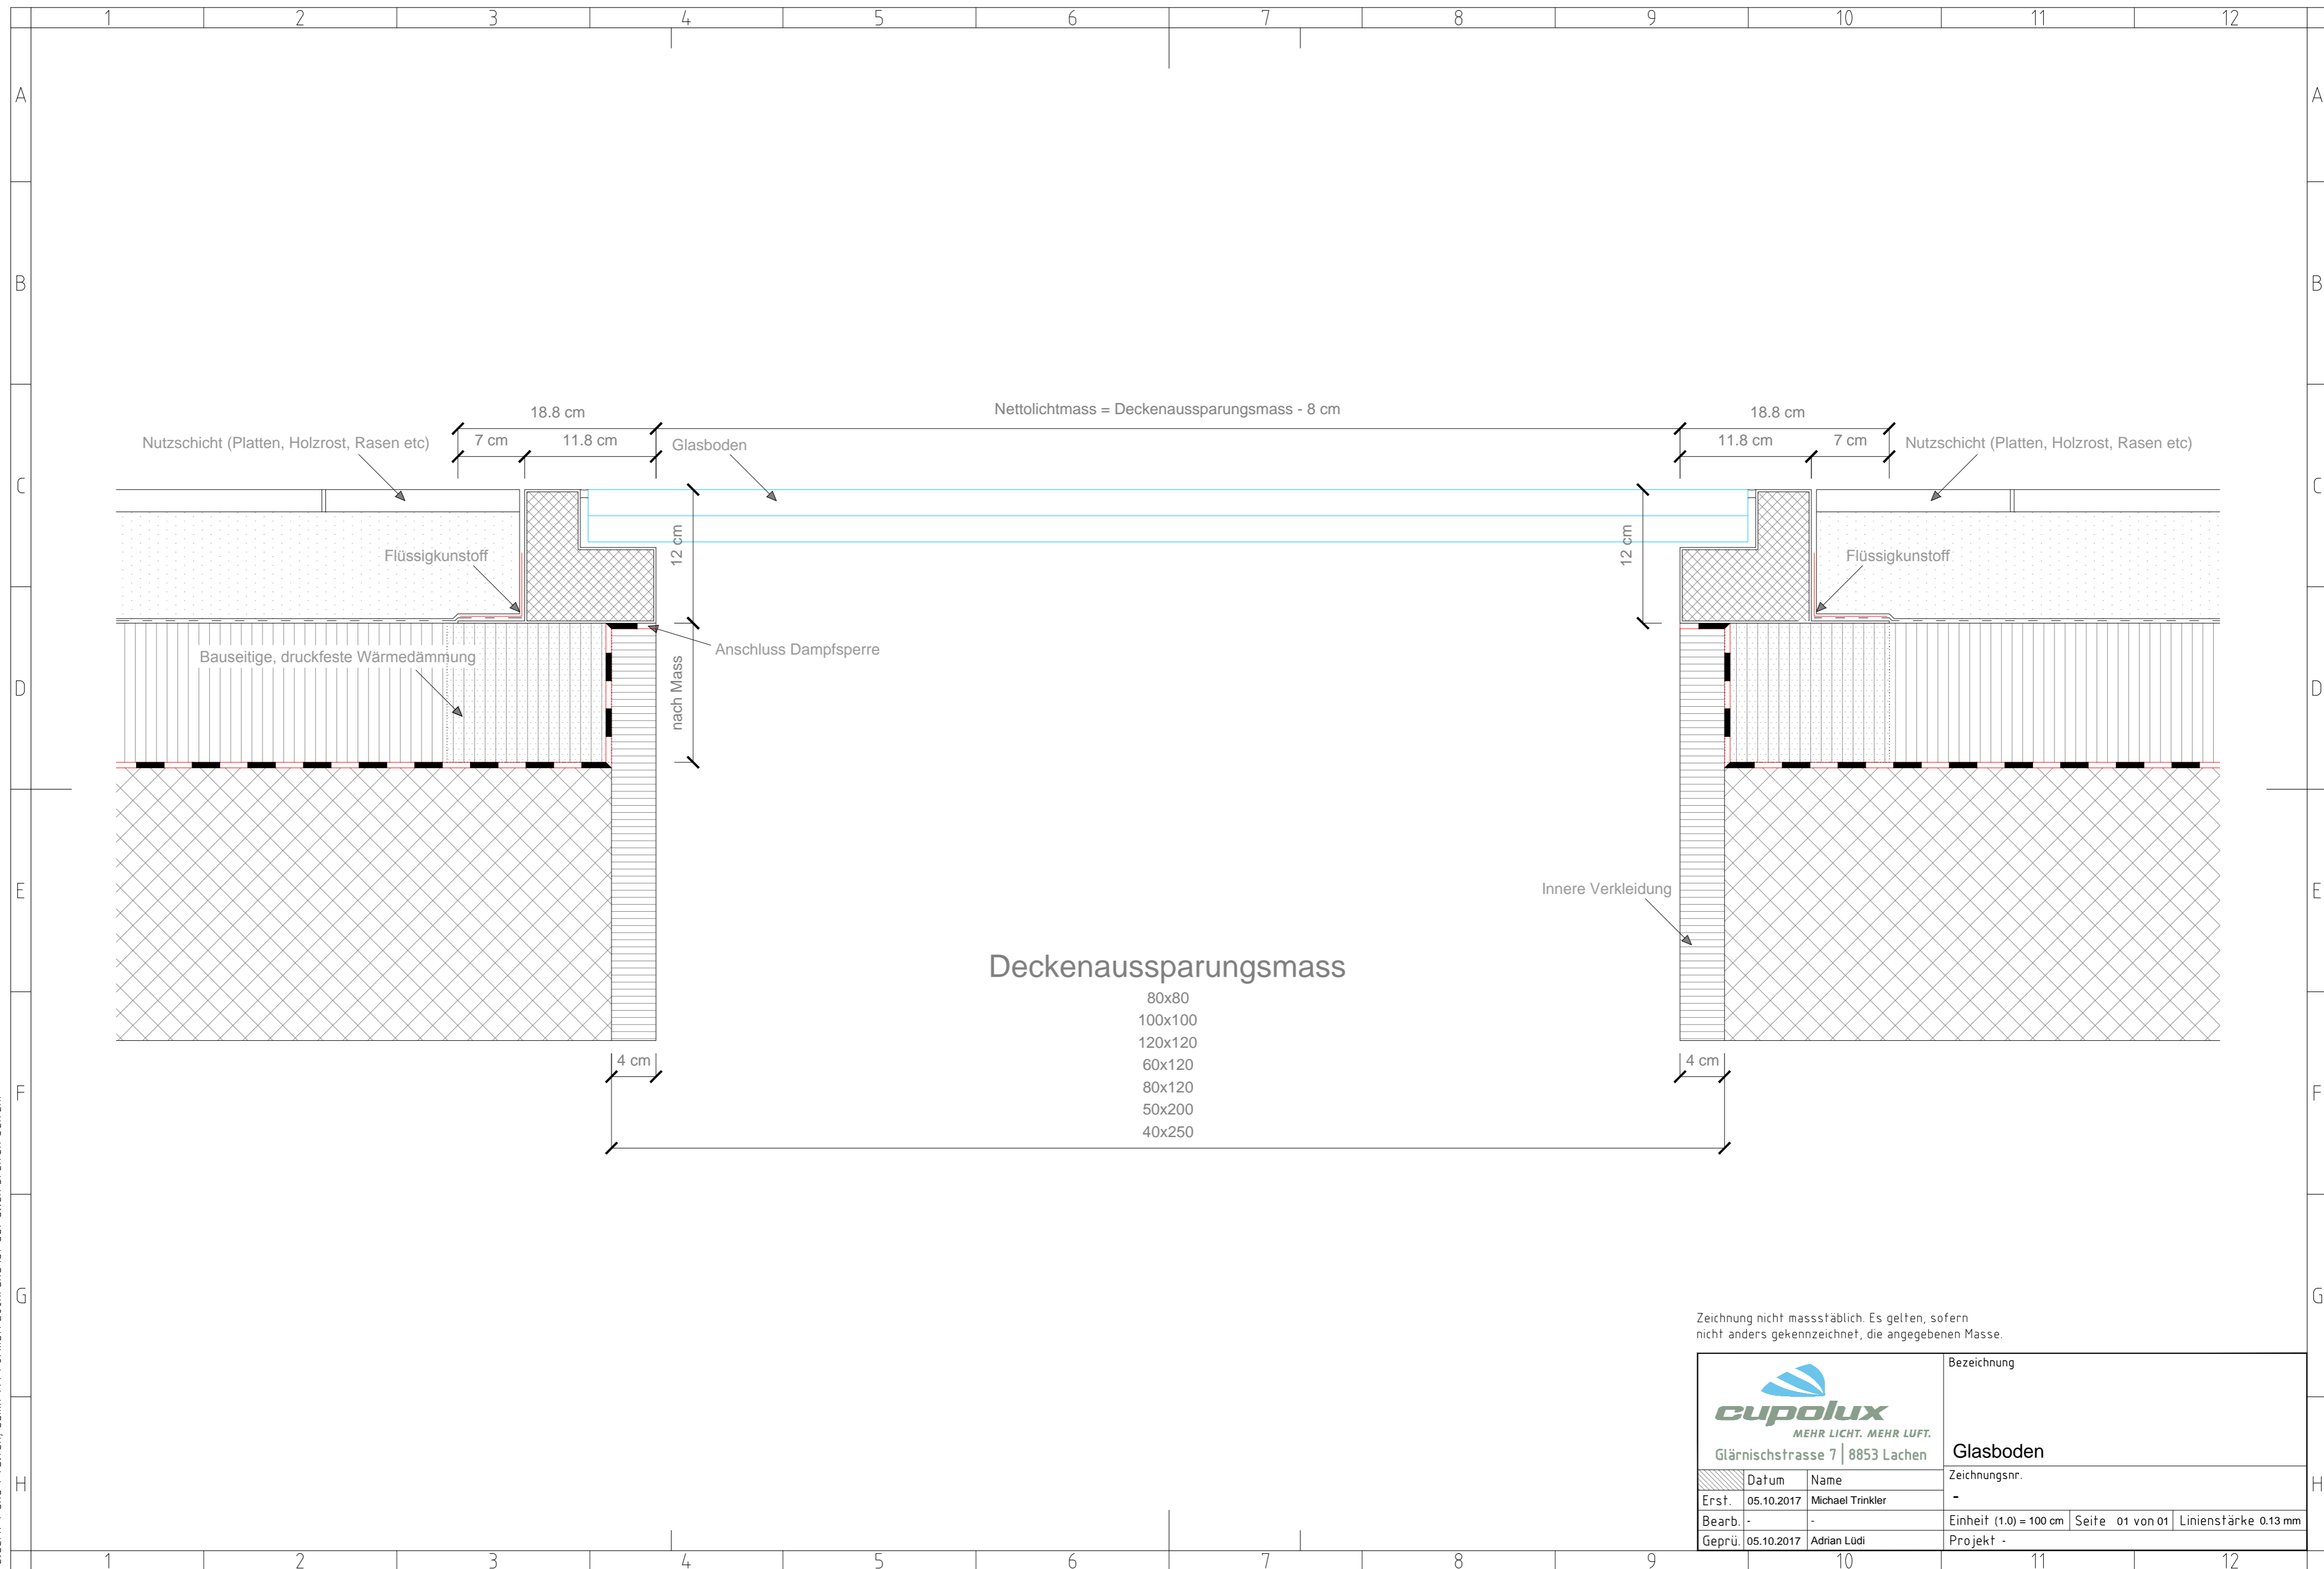

Bei Ausdrucken auf Format A3, Zeichnung entlang der kleinen Linien nahe den Feldern 4 und 7 falten, damit A4 Format. Lochrand ist auf allen breiten Seiten.

**Deckenaussparungsmass**

- 80x80
- 100x100
- 120x120
- 60x120
- 80x120
- 50x200
- 40x250

Zeichnung nicht massstäblich. Es gelten, sofern nicht anders gekennzeichnet, die angegebenen Masse.

 MEHR LICHT. MEHR LUFT. Glärnischstrasse 7   8853 Lachen			Bezeichnung		
			Glasboden		
Zeichnungsnr.			-		
Datum	Name	Einheit (1.0) = 100 cm Seite 01 von 01 Linienstärke 0.13 mm			
Erst. 05.10.2017	Michael Trinkler	Projekt -			
Bearb. -	-				
Geprü. 05.10.2017	Adrian Lüdi				