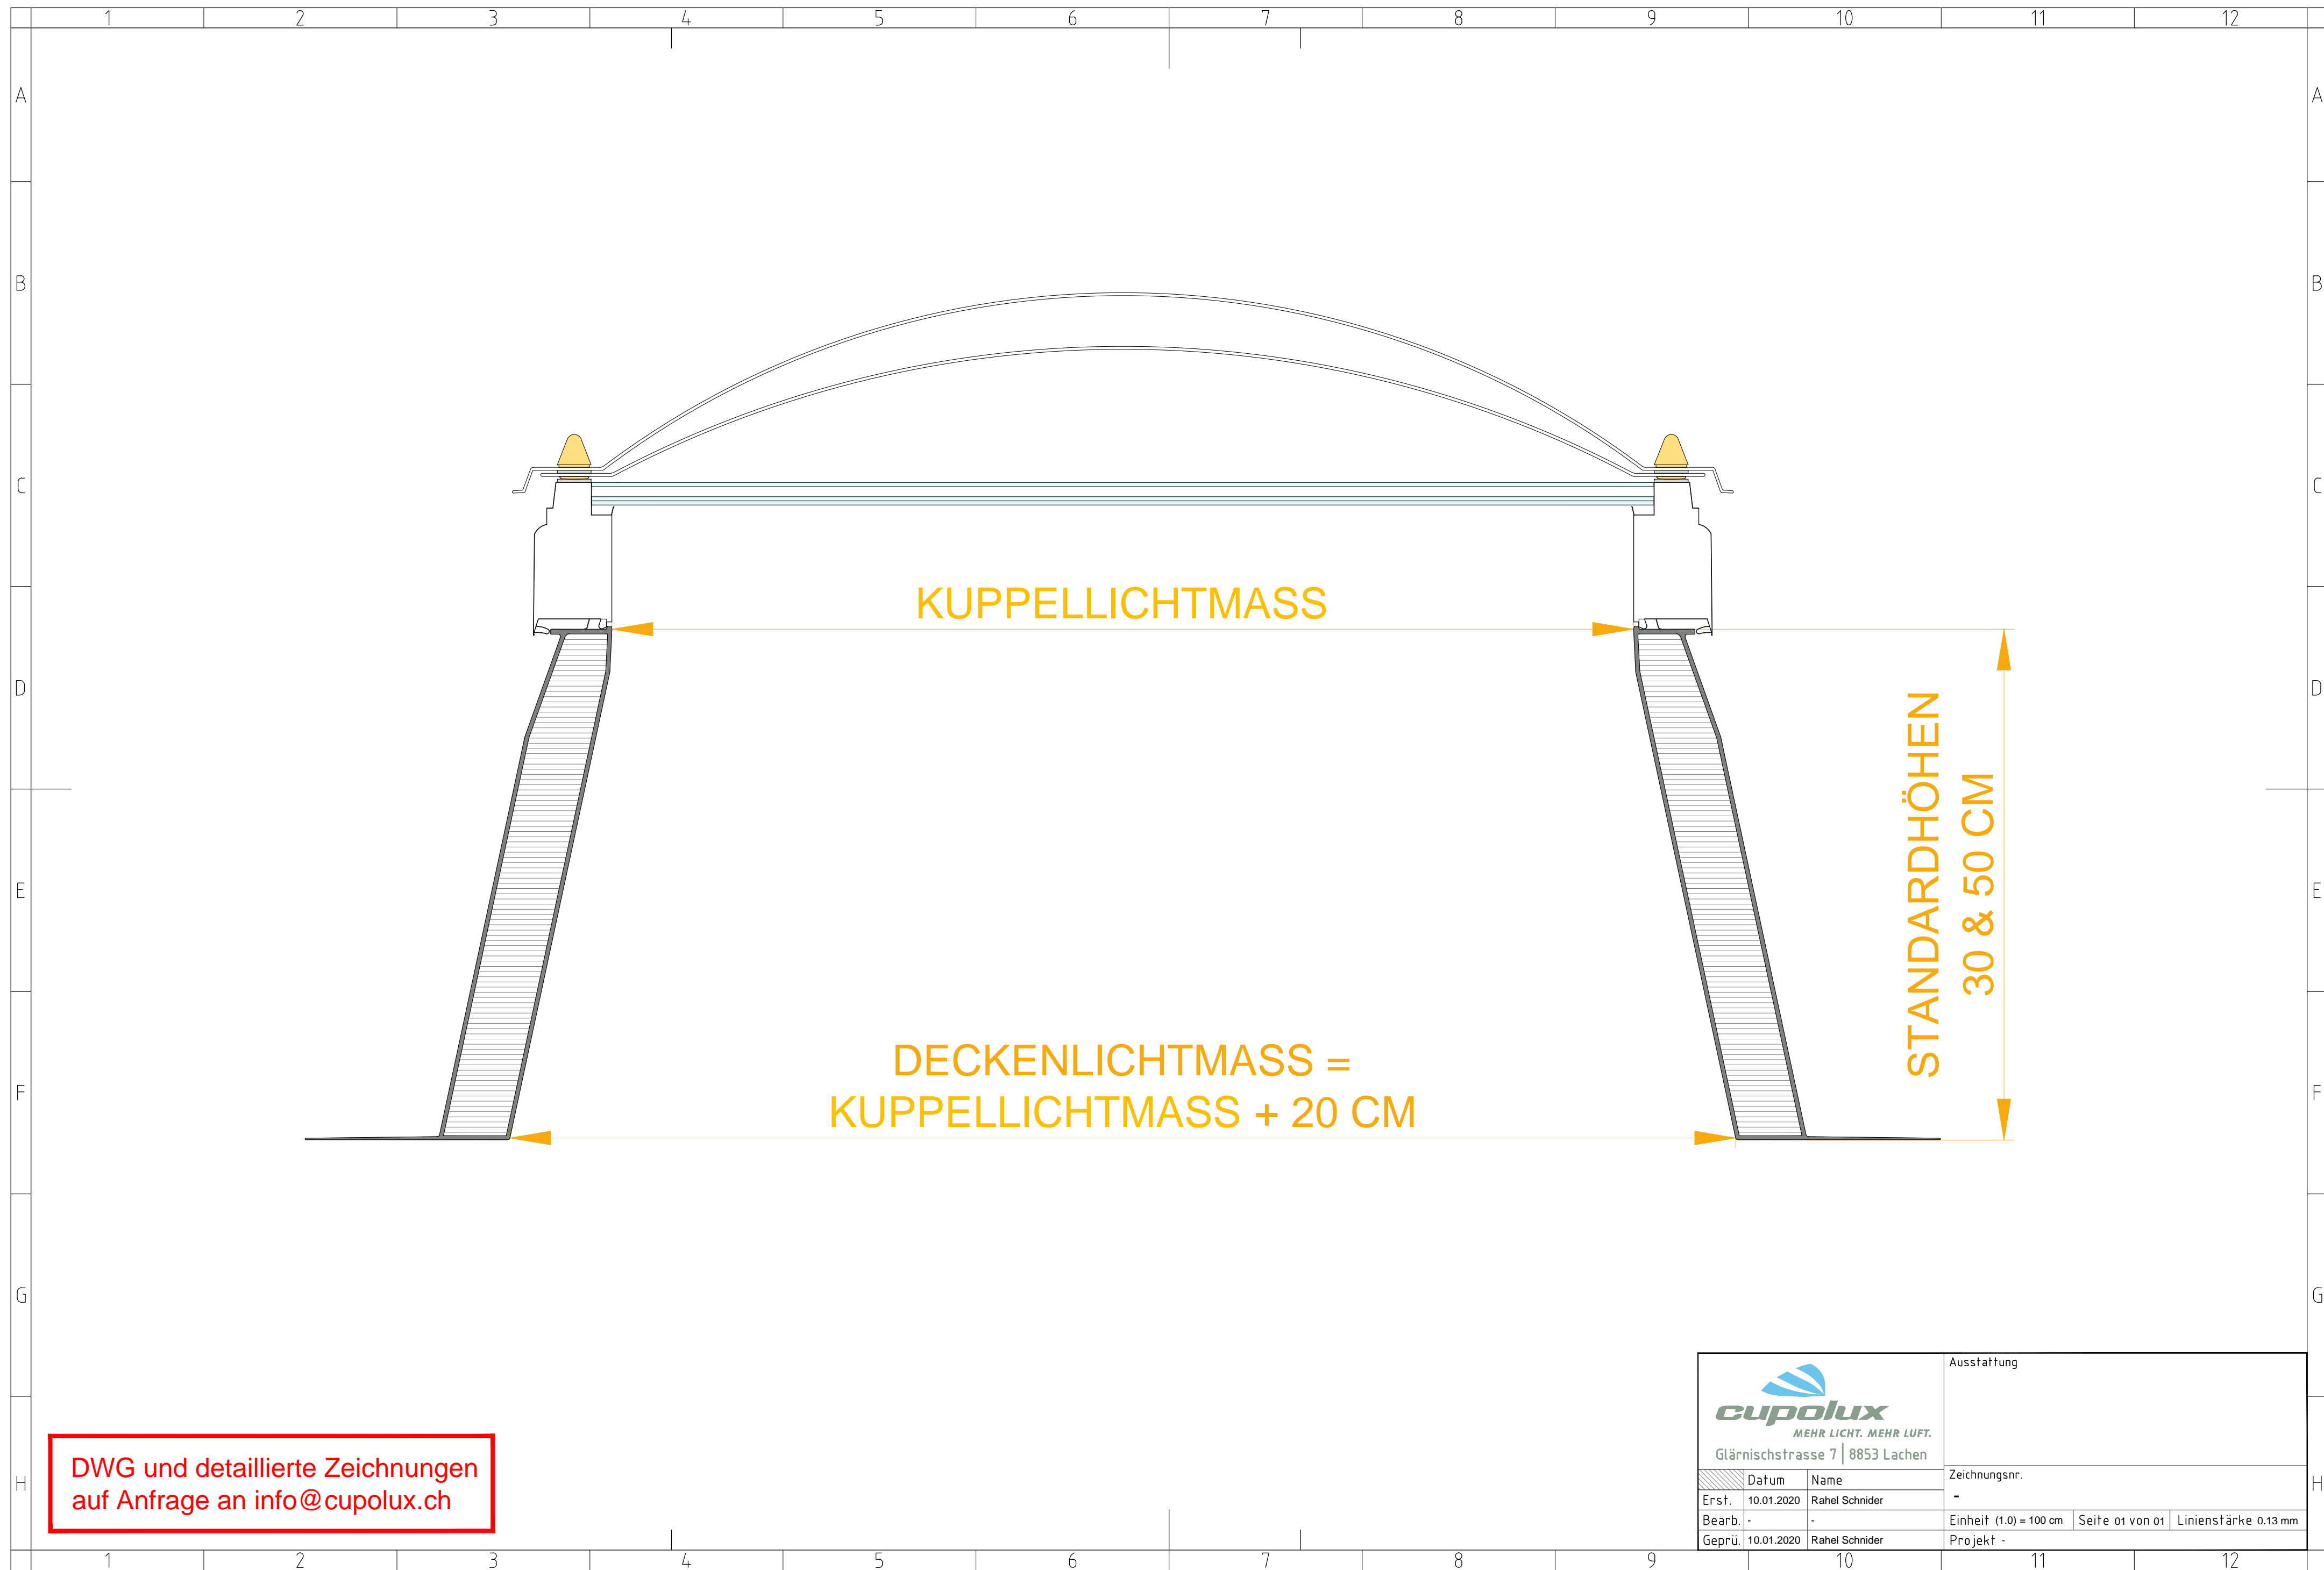

 MEHR LICHT. MEHR LUFT. Glärnischstrasse 7 8853 Lachen			Ausstattung		
	Datum	Name	Zeichnungsnr.		
Erst.	10.01.2020	Rahel Schnider	-		
Bearb.	-	-	Einheit (1.0) = 100 cm	Seite 01 von 01	Linienstärke 0.13 mm
Geprü.	10.01.2020	Rahel Schnider	Projekt -		

DWG und detaillierte Zeichnungen
auf Anfrage an info@cupolux.ch

 MEHR LICHT. MEHR LUFT. Glärnischstrasse 7 8853 Lachen			Ausstattung		
	Datum	Name	Zeichnungsnr.		
Erst.	10.01.2020	Rahel Schnider	-		
Bearb.	-	-	Einheit (1.0) = 100 cm	Seite 01 von 01	Linienstärke 0.13 mm
Geprü.	10.01.2020	Rahel Schnider	Projekt -		

DWG und detaillierte Zeichnungen
auf Anfrage an info@cupolux.ch

 MEHR LICHT. MEHR LUFT. Glärnischstrasse 7 8853 Lachen			Ausstattung		
	Datum	Name	Zeichnungsnr.		
Erst.	10.01.2020	Rahel Schnider	-		
Bearb.	-	-	Einheit (1.0) = 100 cm	Seite 01 von 01	Liniestärke 0.13 mm
Geprü.	10.01.2020	Rahel Schnider	Projekt -		