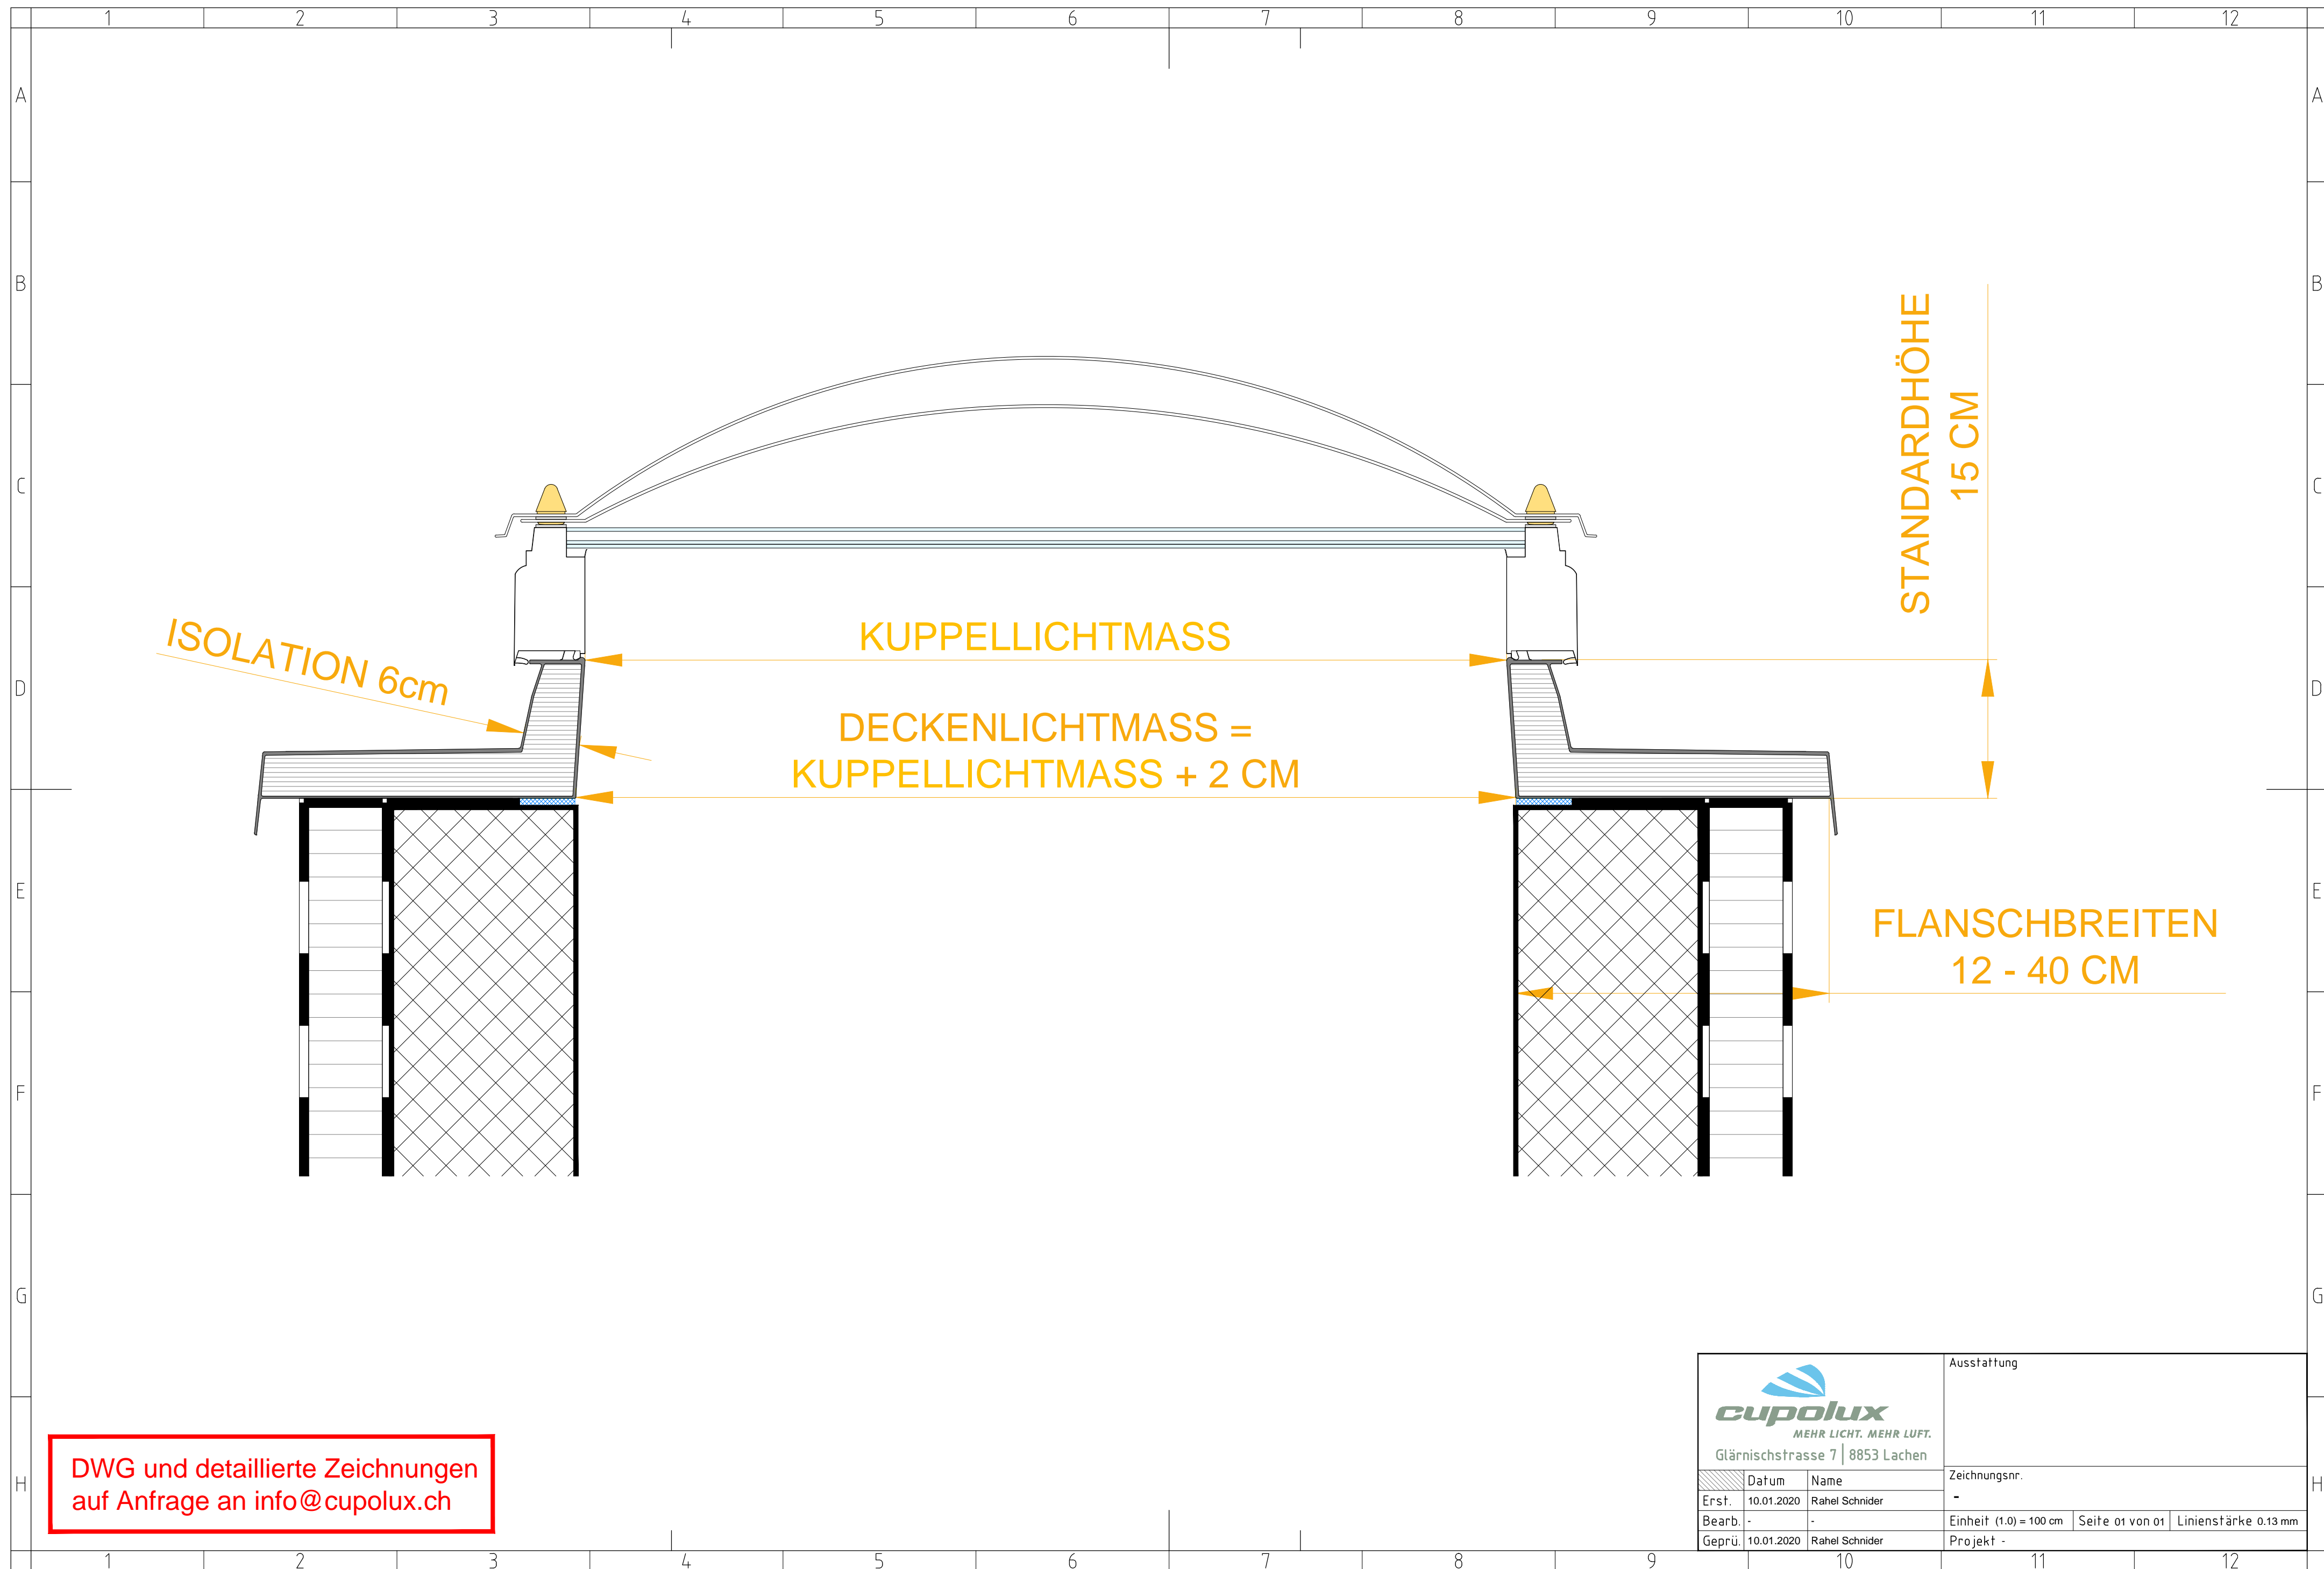

 MEHR LICHT. MEHR LUFT. Glärnischstrasse 7 8853 Lachen			Ausstattung		
	Datum	Name	Zeichnungsnr.		
Erst.	10.01.2020	Rahel Schnider	-		
Bearb.	-	-	Einheit (1.0) = 100 cm	Seite 01 von 01	Linienstärke 0.13 mm
Geprü.	10.01.2020	Rahel Schnider	Projekt -		

DWG und detaillierte Zeichnungen
auf Anfrage an info@cupolux.ch

 MEHR LICHT. MEHR LUFT. Glärnischstrasse 7 8853 Lachen			Ausstattung		
	Datum	Name	Zeichnungsnr.		
Erst.	10.01.2020	Rahel Schnider	-		
Bearb.	-	-	Einheit (1.0) = 100 cm	Seite 01 von 01	Linienstärke 0.13 mm
Geprü.	10.01.2020	Rahel Schnider	Projekt -		

DWG und detaillierte Zeichnungen
auf Anfrage an info@cupolux.ch

 MEHR LICHT. MEHR LUFT. Glärnischstrasse 7 8853 Lachen			Ausstattung		
	Datum	Name	Zeichnungsnr.		
Erst.	10.01.2020	Rahel Schnider	-		
Bearb.	-	-	Einheit (1.0) = 100 cm	Seite 01 von 01	Liniestärke 0.13 mm
Geprü.	10.01.2020	Rahel Schnider	Projekt -		