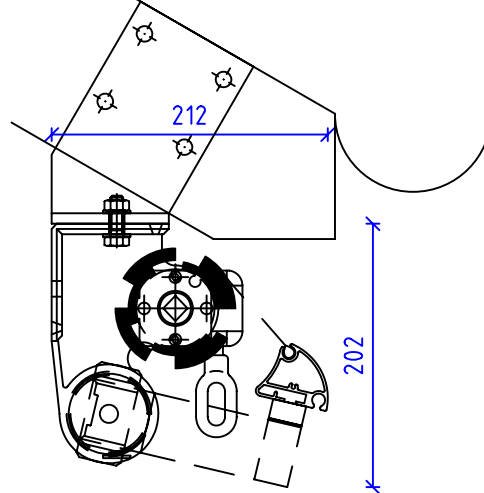

WANDMONTAGE

DECKENMONTAGE

WANDMONTAGE  
MIT SCHUTZDACH

MONTAGE AUF  
DACHSPARREN

KONSOLE  
ANSICHT OBEN

KONSOLE  
ANSICHT VORNE

**STORAMA AG**

Pfandersmatt  
3664 Burgistein  
Tel. 033 359 80 80 Fax 033 359 80 70

Dat. Nr. 1.1\_Econom

Bearbeitet AS / PR	Datum Sept. 2007	Rev. Datum	Maßstab
-----------------------	---------------------	------------	---------

Standard Plan  
Econom

Ansicht  
Vertikalschnitt

Plan Nr.  
cdr.econom\_a4\_01