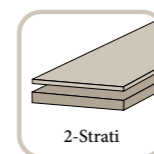

INFORMAZIONI GENERALI SUI PRODOTTI

Tipo di parquet