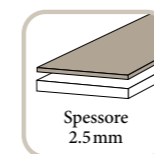

Spessore dello strato d'usura