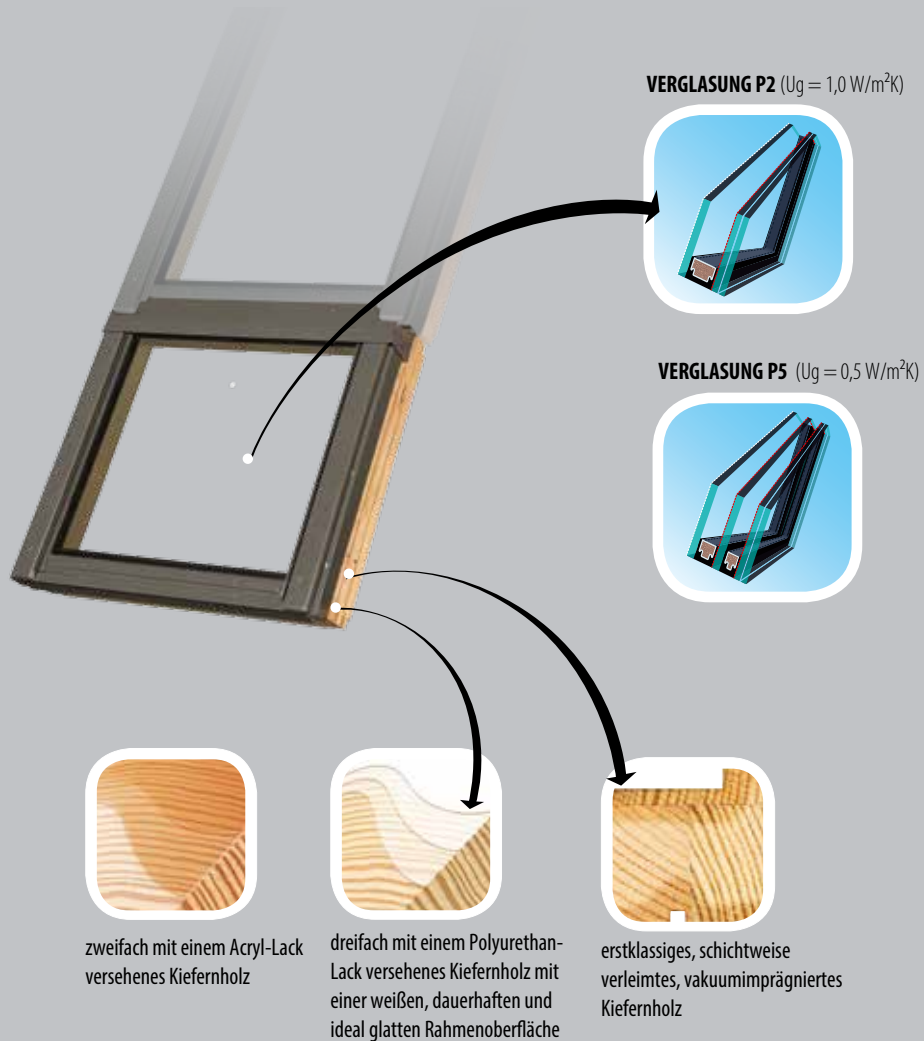

# FESTSTEHENDES FENSTER FÜR KOMBINATIONEN ÜBEREINANDER

HOLZFENSTER  
NATUR

**FXP-P2**  
**FXP-P5**

- Fenster mit einem feststehenden Flügel für Kombinationen mit einem Schwing- oder Klappschwingfenster übereinander.
- Die Kombination ist ohne Abstand zwischen den Fenster.
- Der Flügel ist mit einer inneren VSG-Verglasung ausgestattet.
- kombinierbar mit einem isolierten Eindeckrahmen.
- kompatibel mit Innenrollo und Außenzubehör (in Sonderausführung) aus dem FAKRO Angebot.

**FXU-P2**  
**FXU-P5**

HOLZFENSTER  
WEISS

breite Palette an  
komfortablem Zubehör

GRÖSSE	78x88	78x92	78x95	94x88	94x92	94x95
GRÖSSENBEZEICHNUNG	<b>CS</b>	<b>CT</b>	<b>CU</b>	<b>DS</b>	<b>DT</b>	<b>DU</b>