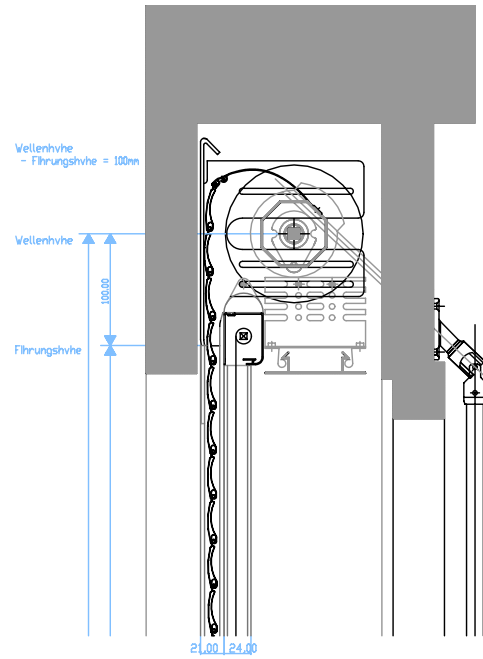

# Einbauvariante ECOMONT 16+ mit Handkurbel

Für eine Vffnung mit einer lichten Höhe von 2m gilt:  
minimale Sturzhöhe: 19cm  
Standardsturzhöhe: 22cm  
minimale Sturztiefe: 15cm