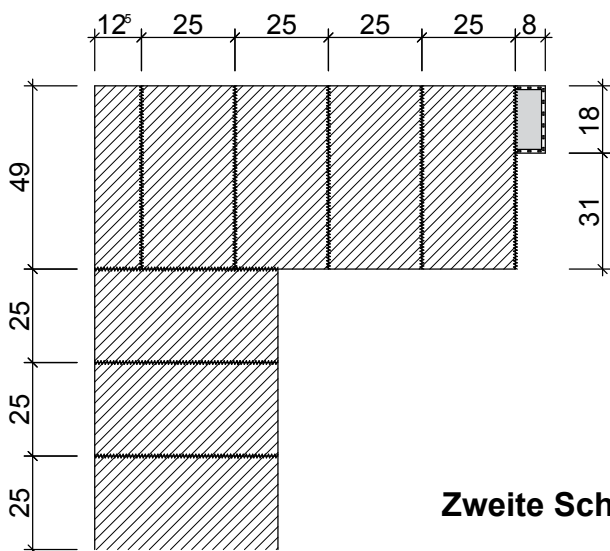

Eckverband 49cm mit Fenster-Leibungselement wärmegeklämmt

Erste Schicht mit Leibungselement

Zweite Schicht mit Leibungselement