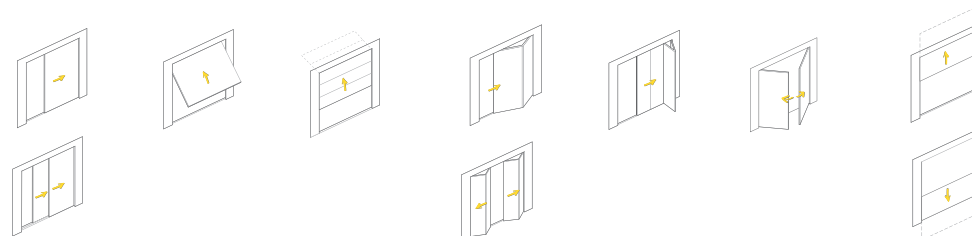

Vue d'ensemble

Porte coulissante   **Porte basculante**   **Porte sectionnelle**   **Porte à vantaux pliants**   **Porte coulissante accordéon**   **Porte pivotante**   **Porte relevable escamotable**

Dimensions d'application

Nombre de vantaux	1, 2, télescopique	1	1	2+2 / 2+1 / 2+0	2+0 jusqu'à 11+11	1, 2	1, télescopique
Poids maxi de porte	2500 kg	1200 kg	600 kg	1200 kg	2500 kg	2 x 400 kg	1500 kg
Course	14 m	5 m	5 m	-	14 m	-	5 m

Utilisation p.ex. dans des garages collectifs et parkings à étages / Portes industrielles

Ouvertures par jour:

10 - 50	●●●	●●●	●●	●●●	●●●	●●	●
60 - 300	●●●	●●	●	●●●	●●	●	
plus de 300	●●●	●		●●●	●	●	
Porte coupe-feu	●●●				●		●