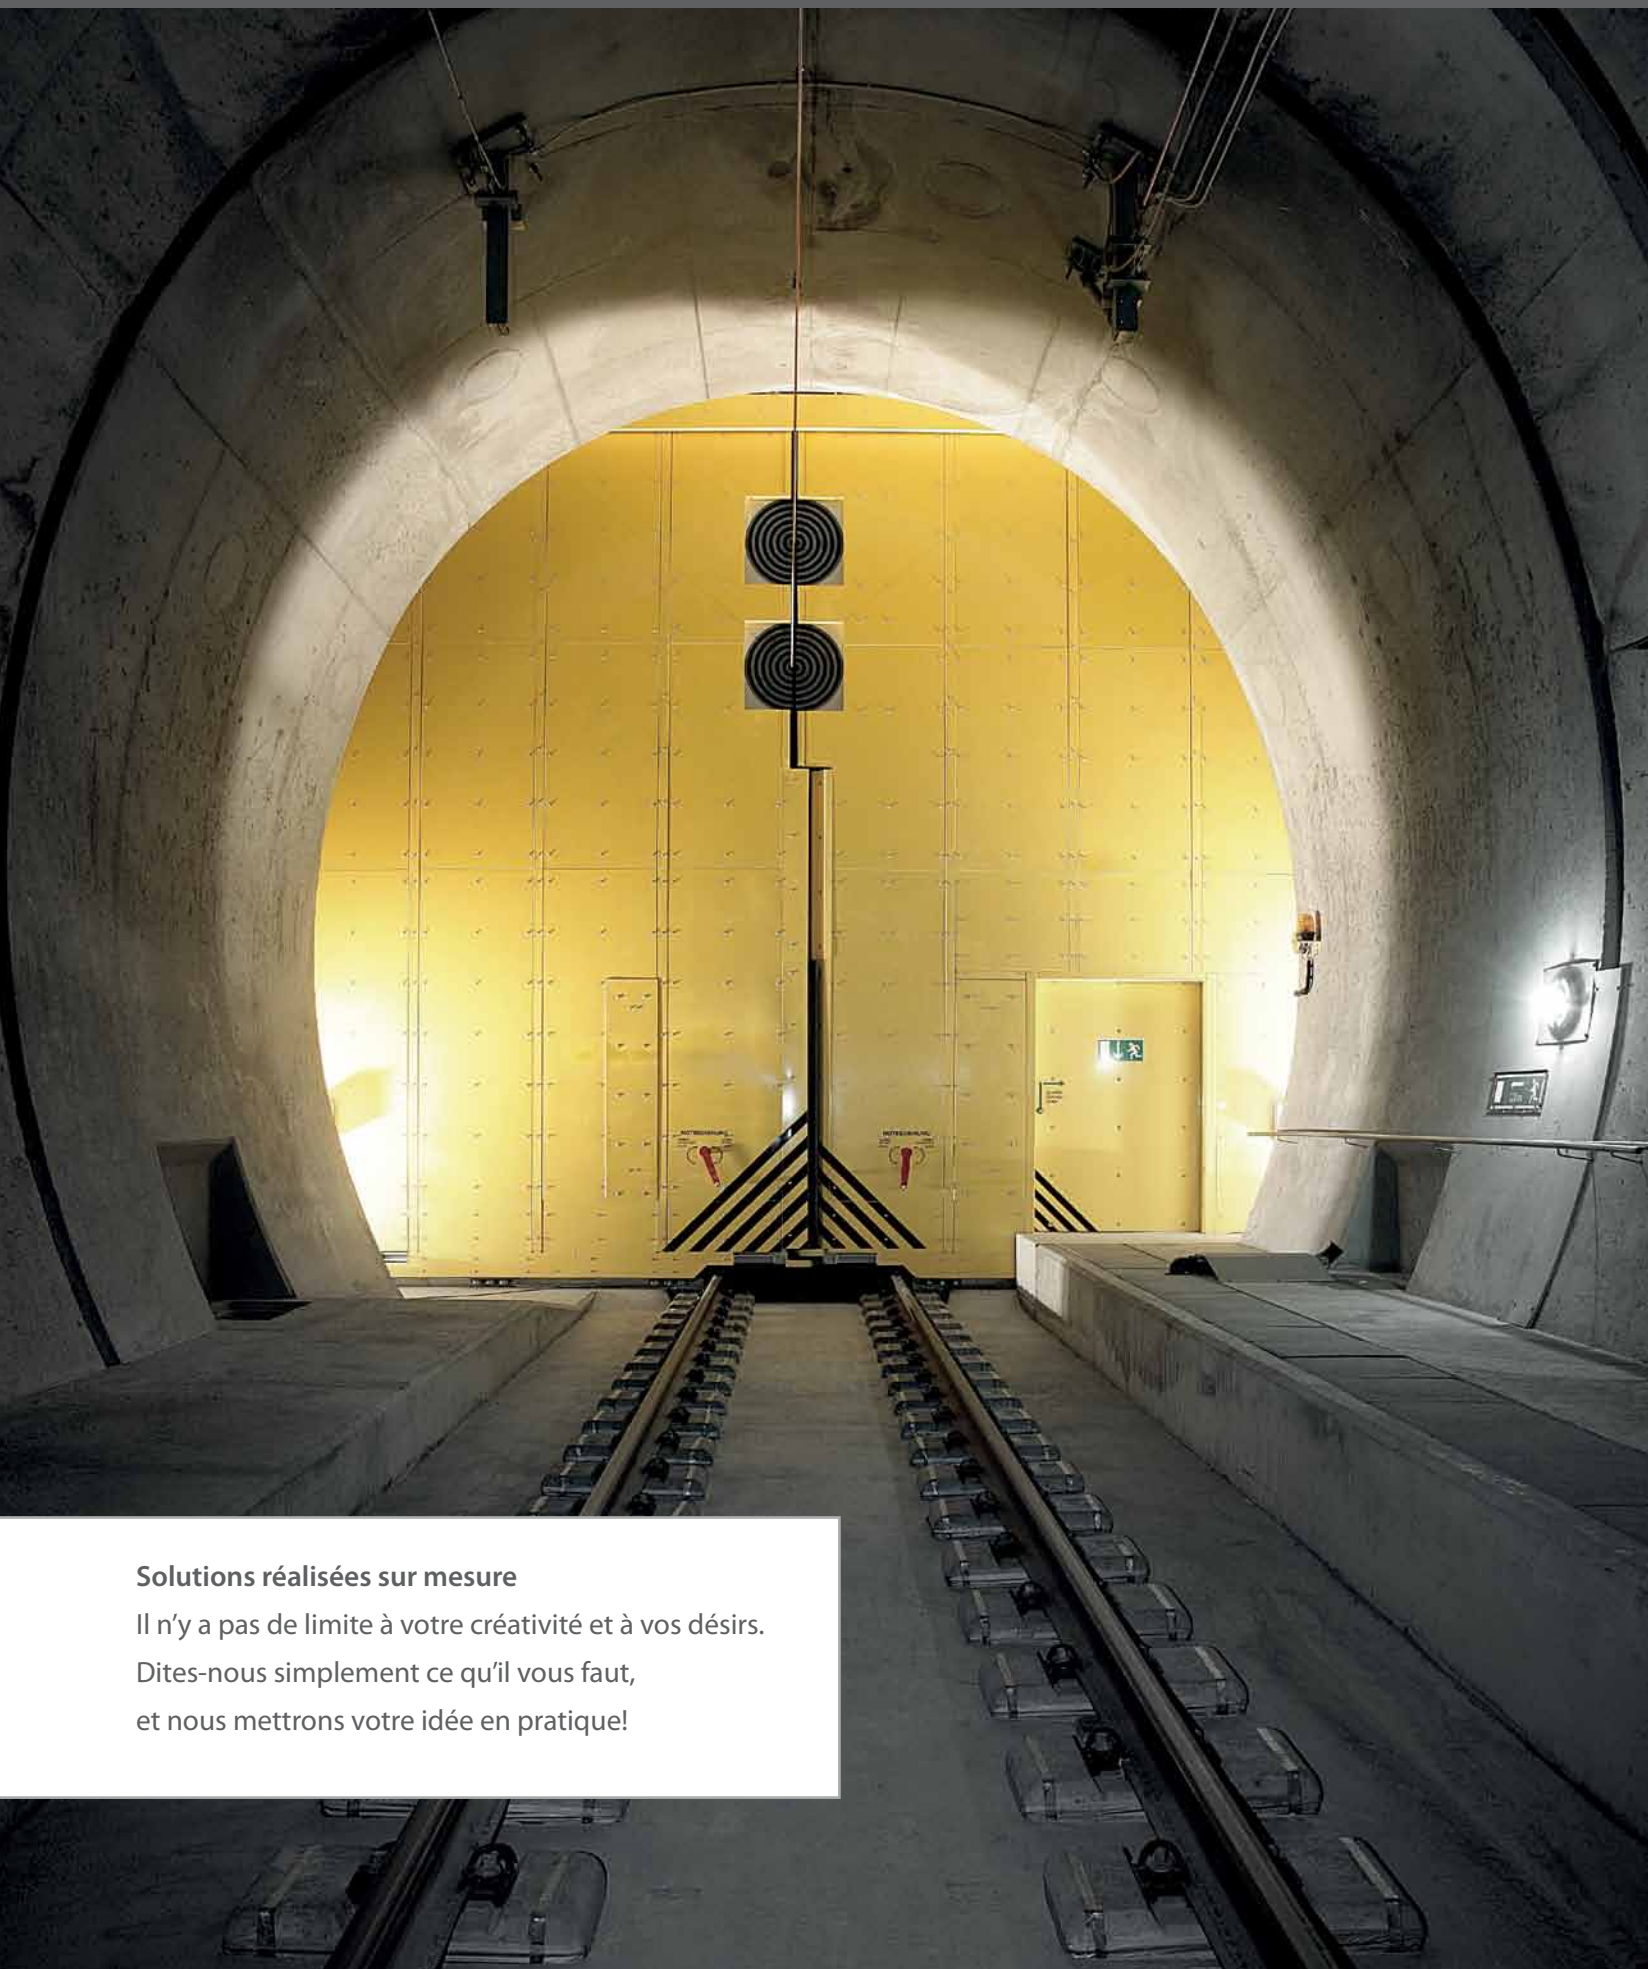

La porte accordéon automatique Gilgen est le choix idéal lorsqu'il s'agit d'ouvrir une grande porte en un temps record.

Les barrières Gilgen garantissent des entrées et sorties contrôlées et sont un atout inestimable surtout dans des situations d'urgence.

Les portails coulissants extérieurs de Gilgen Door Systems vous offrent une fermeture fiable et un accès contrôlé à votre terrain.

# TECHNIQUE DE PORTE INNOVANTE