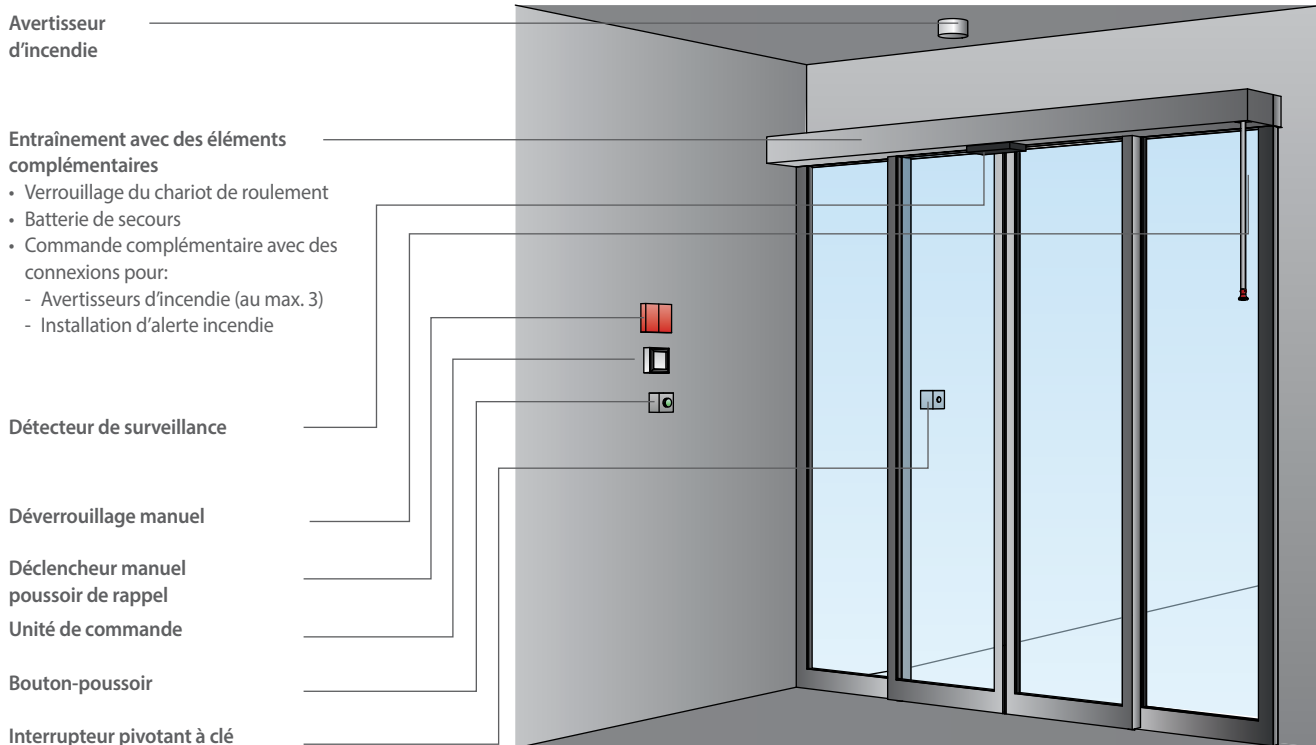

Couper la route au feu

La porte coulissante coupe-feu se ferme en cas d'alerte d'incendie.

Suite à une impulsion générée par le poussoir manuel éclairé monté à proximité immédiate de la porte coulissante, la porte coulissante s'ouvre et se referme immédiatement.

SWING-IN / SWING-OUT

En cas d'urgence, il est possible de faire pivoter manuellement les vantaux coulissants comme une porte battante. La voie de fuite est libre et des ferme-portes mécaniques assurent que la porte redevienne une fermeture coupe-feu sûre et étanche après l'ouverture permettant la fuite. La fonction Voie de fuite peut être utilisée à tout moment ou uniquement en cas d'alerte d'incendie (au choix).

- Poignée de porte standard (d'un côté ou des deux côtés)
- Poignée de porte selon EN 179
- Barre anti-panique selon EN 1125 (uniquement possible pour SWING-OUT)

Éléments complémentaires pour les portes coulissantes coupe-feu automatiques