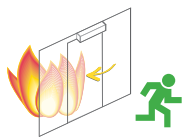

Confort et sécurité

- Possibilité de monter des portes avec un ou deux battants
- En cas d'incendie ou de coupure de courant, la fermeture est effectuée à l'aide d'un ressort
- Réinitialisation facile sur le couvercle latéral après une alerte incendie
- Affichage LED pour alerte incendie intégré dans le couvercle latéral
- Ouverture de la porte sans courant grâce à la fonction « Inverse » homologuée pour le désenfumage (installations RWA: non pour portes dotées avec résistance au feu)
- Portes à deux battants en combinaison avec un régulateur de la séquence de fermeture