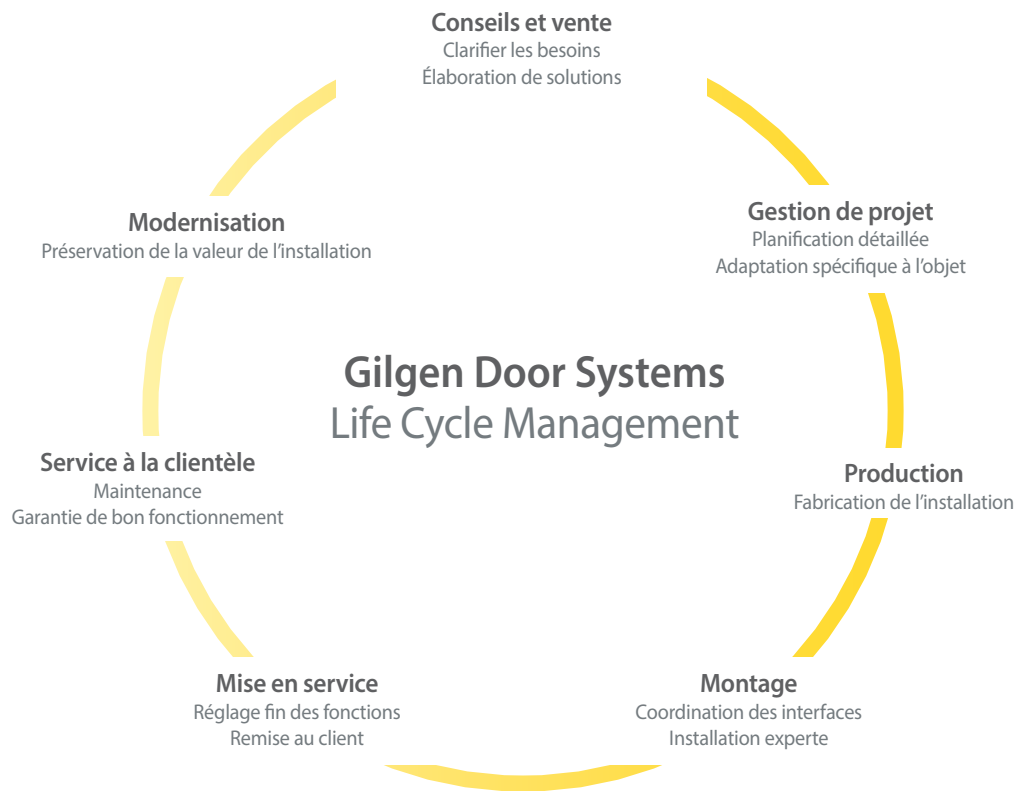

Profitez de notre offre complète de prestations de service

Une sécurité à toute épreuve

Protection contre les incendies contrôlée selon EN 1363-1 et EN 1634-1
Attestation d'utilisation AEAI (Association des établissements cantonaux d'assurance incendie)

La sécurité des personnes satisfait aux normes DIN 18650 et EN 16005, systèmes contrôlés TÜV

Accessoires pour issues de secours selon EN 179 ou EN 1125

(Veuillez prendre en compte les autorisations et réglementations spécifiques à chaque pays)

Après l'acquisition, la maintenance et, à long terme, la modernisation font partie du cycle de vie d'un produit.