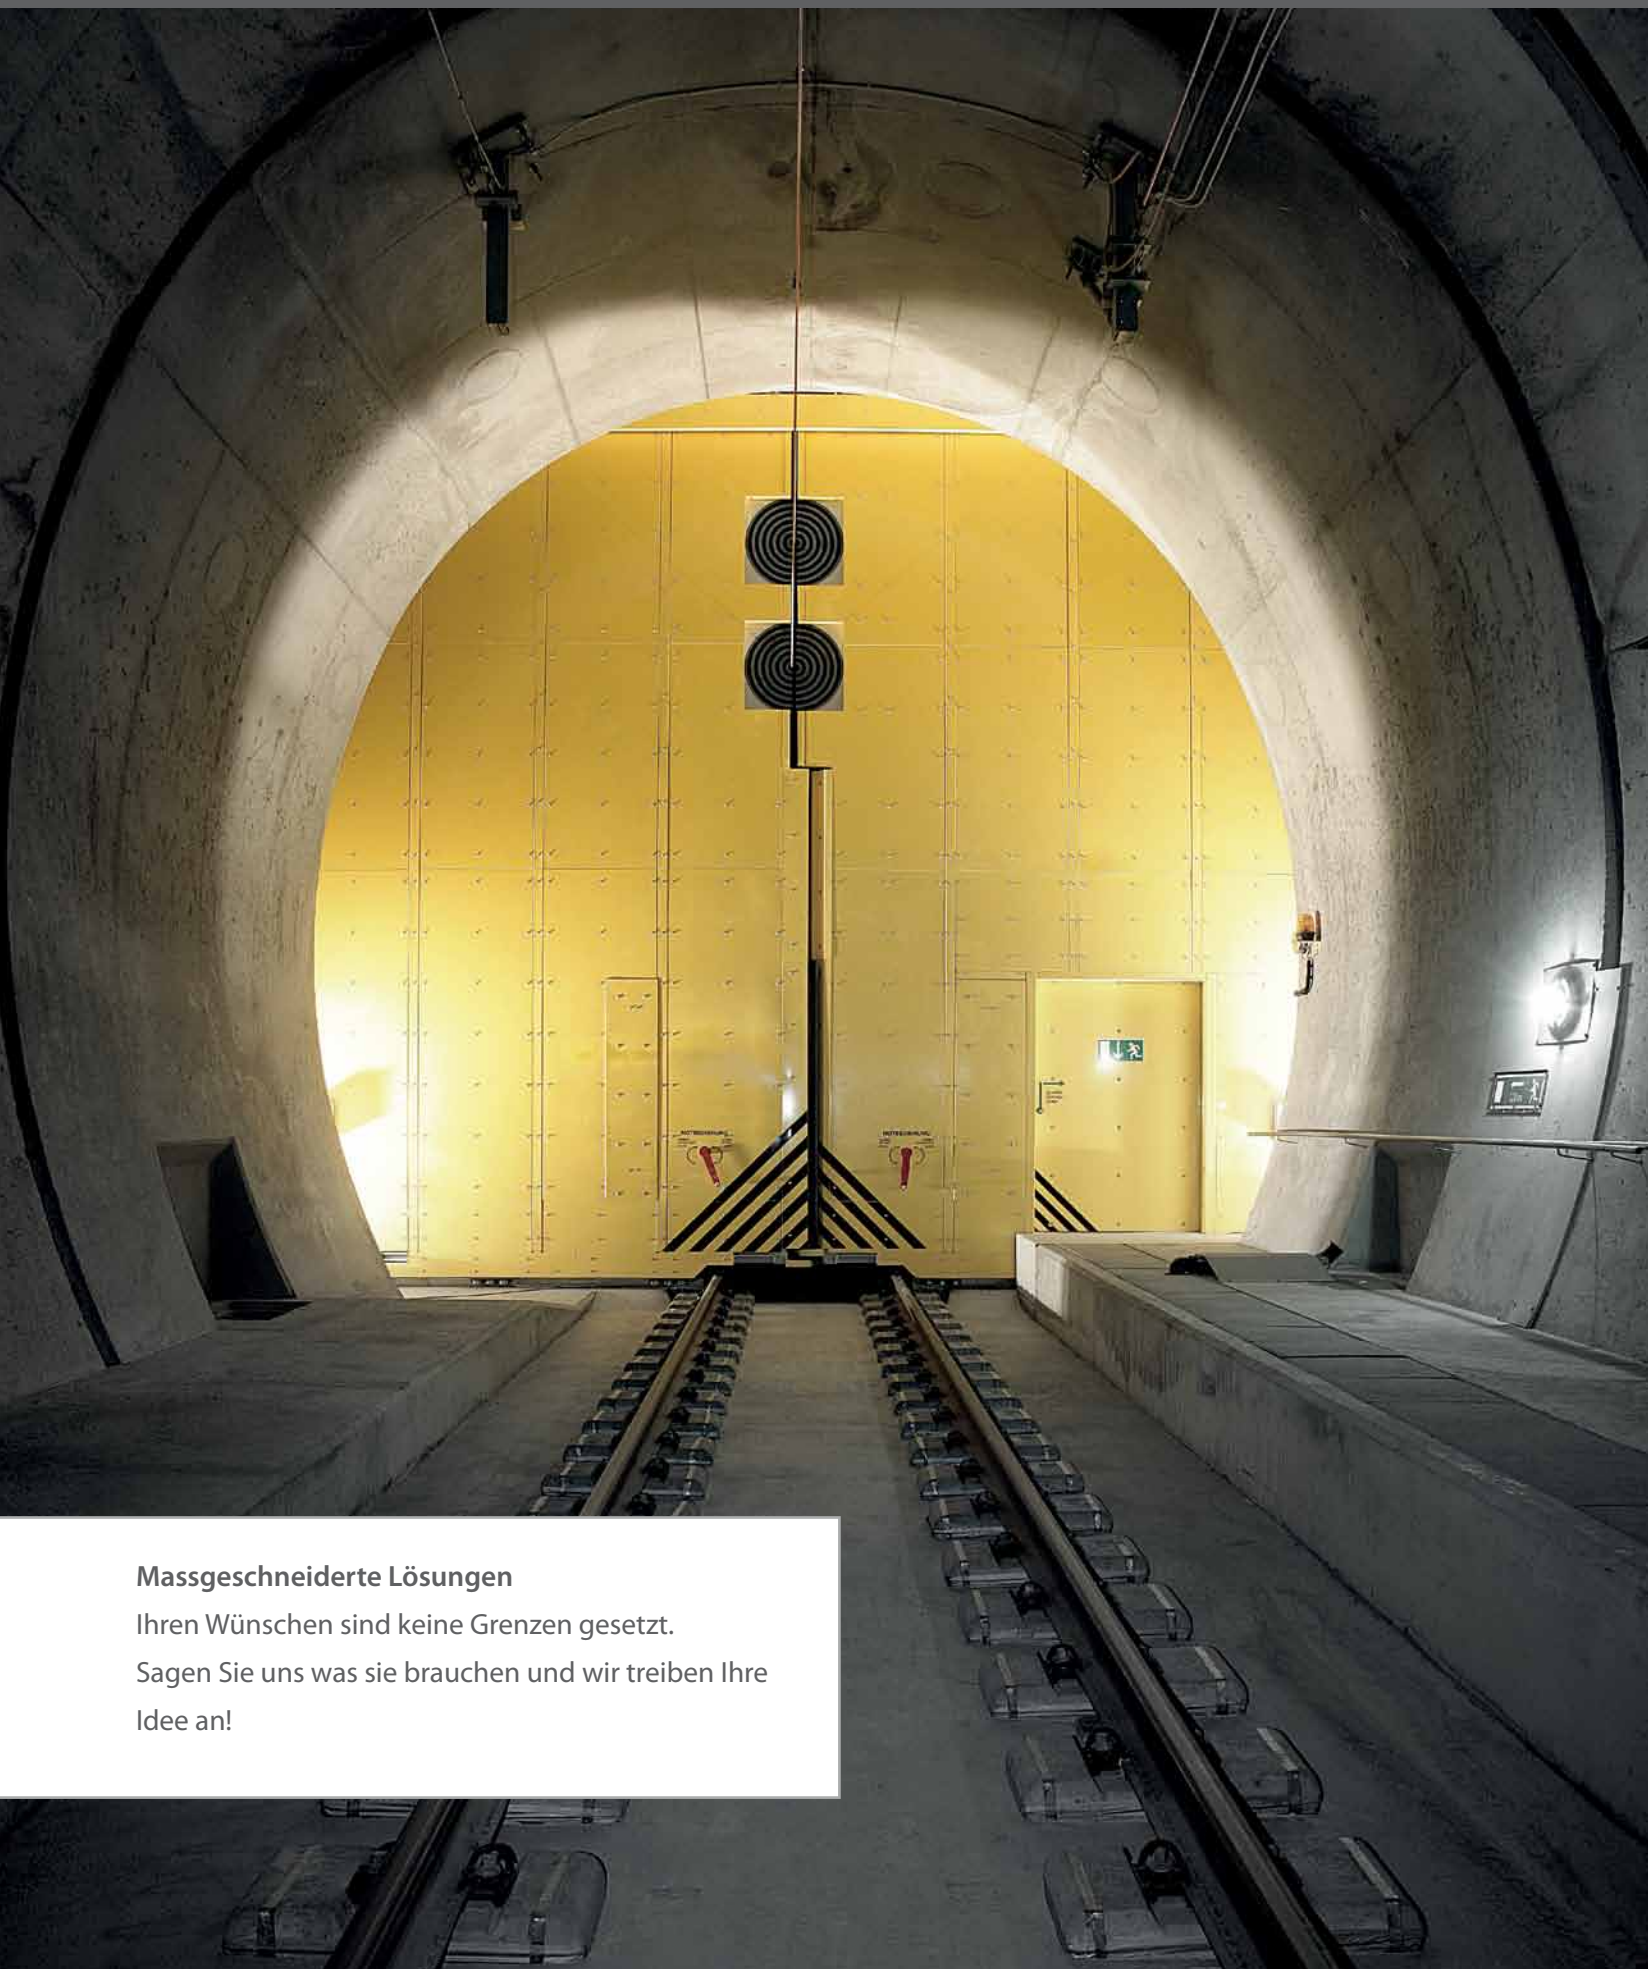

INNOVATIVE TORTECHNIK

Massgeschneiderte Lösungen

Ihren Wünschen sind keine Grenzen gesetzt.
Sagen Sie uns was sie brauchen und wir treiben Ihre
Idee an!