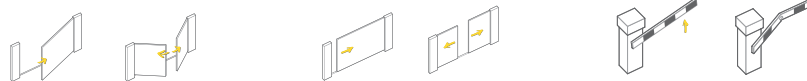

# Übersicht Torantriebe

	Schiebetor	Kipptor	Sektionaltor	Faltflügel	Schiebefalt	Flügel	Hub- / Senktor
<b>Einsatzgrößen</b>							
Anzahl Flügel	1, 2, teleskop	1	1	2+2/2+1/2+0	2+0 bis 11+11	1, 2	1, teleskop
Torgewicht max.	2500 kg	1200 kg	600 kg	1200 kg	2500 kg	2 x 400 kg	1500 kg
Fahrweg	14 m	5 m	5 m	-	14 m	-	5 m

## Anwendung; z.B. Einstellhalle / Parkhaus / Industriertor

Öffnungen pro Tag:

10 - 50	●●●	●●●	●●	●●●	●●●	●●	●
60 - 300	●●●	●●	●	●●●	●●	●	
über 300	●●●	●		●●●	●	●	
Brandschutztor	●●●				●		●

	Areal-Flügel	Arealschiebetor	Schranke
<b>Einsatzgrößen</b>			
Anzahl Flügel	1, 2	1, 2	Einfach- / Doppel- / Knickholm
Torgröße max.	bis ca. 12 m Breite pro Flügel max. 6 m	max. 17 m Fahrweg	bis 10 m Holmlänge
Torgewicht max.	bis 2 x 1000 kg	bis ca. 2500 kg	