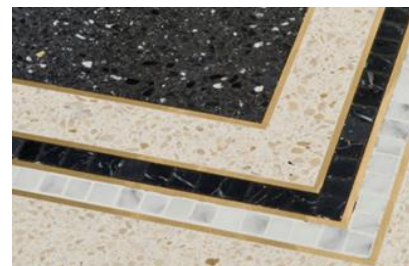

## WALO – SURFATEX® Z

Terrazzo traditionnel et élégance intemporelle

ZTZ Terrazzo

### Description du produit

Ce revêtement plein finement poli se montrait déjà convainquant dans la Rome antique et les palais de Venise. Les couleurs chatoyantes se présentent avec élégance sur de grandes surfaces exemptes de joint. Les irrégularités conjuguées à la géométrie stricte donnent des accents uniques.

Les roches et les granulométries sélectionnées par vos soins peuvent être combinées à volonté avec des profilés de joint en laiton, en acier chromé ou des éléments en mosaïque.

### Caractéristiques

- conception personnalisée
- surface vivante
- résistance à l'usure
- surface lisse
- résistance à la pression élevée
- incombustible
- épaisseur de la couche 5 à 30 mm