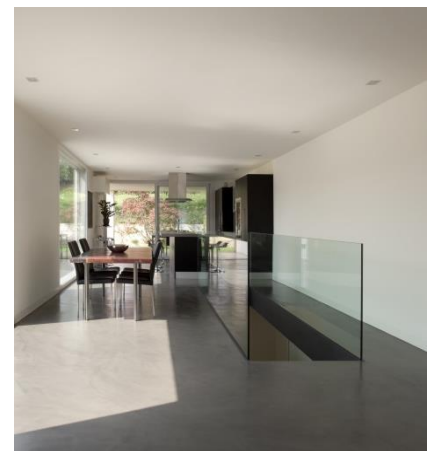

### Produktbeschreibung

Der WALO-DURATEX ZF ist ein vergüteter, mineralischer und nicht brennbarer fugenloser Bodenbelag für repräsentative Räume und den Wohnbereich.

Sein Erscheinungsbild lässt sich, mit einer entsprechenden mechanischen Oberflächenbehandlung und Imprägnierung, zu einem perfekt flachen, glatten und reflektierenden Boden gestalten.