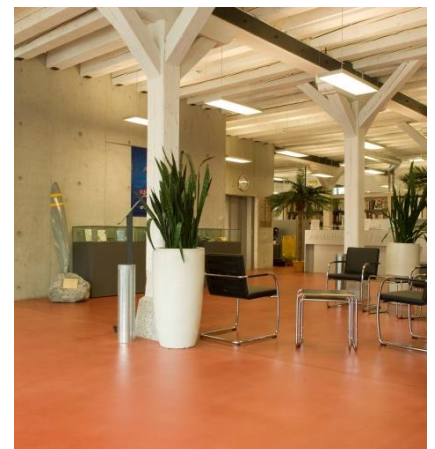

WALO – FAMA® Hartsteinholz Deco

Für ökologische Wohlfühlbereiche

FMM-2 DecorHartsteinholz

Produktbeschreibung

Unsere Spezialisten verbauen den hochbeanspruchbaren FAMA-Hartsteinholzbelag seit mehr als 60 Jahren. Er zeichnet sich durch seine ästhetisch anspruchsvolle Erscheinung und die fusswarmen, ökologischen Eigenschaften aus.

Durch den handwerklichen Einbau und Verdichten der Oberfläche entsteht eine leicht wolkige, lebhafte Oberfläche mit einer speziellen Tiefenwirkung. Dadurch wird jeder Belag zu einem Unikat.

Der Belag ist auf rein natürlichen Rohstoffen aufgebaut und enthält keinen Kunststoffanteil oder künstliche Farbpigmente.

Eigenschaften

- wärmeschützend
- lebendige Oberfläche
- natürliche Rohstoffe
- nicht brennbar
- definierte Farbpalette
- Schichtstärke: 12 bis 18 mm

Einsatzbereiche

- Wohnräume
- Lofts
- Büroräume
- repräsentative Räume
- Museen
- Unterrichtsräume
- Kulturgebäude
- Verkaufsflächen