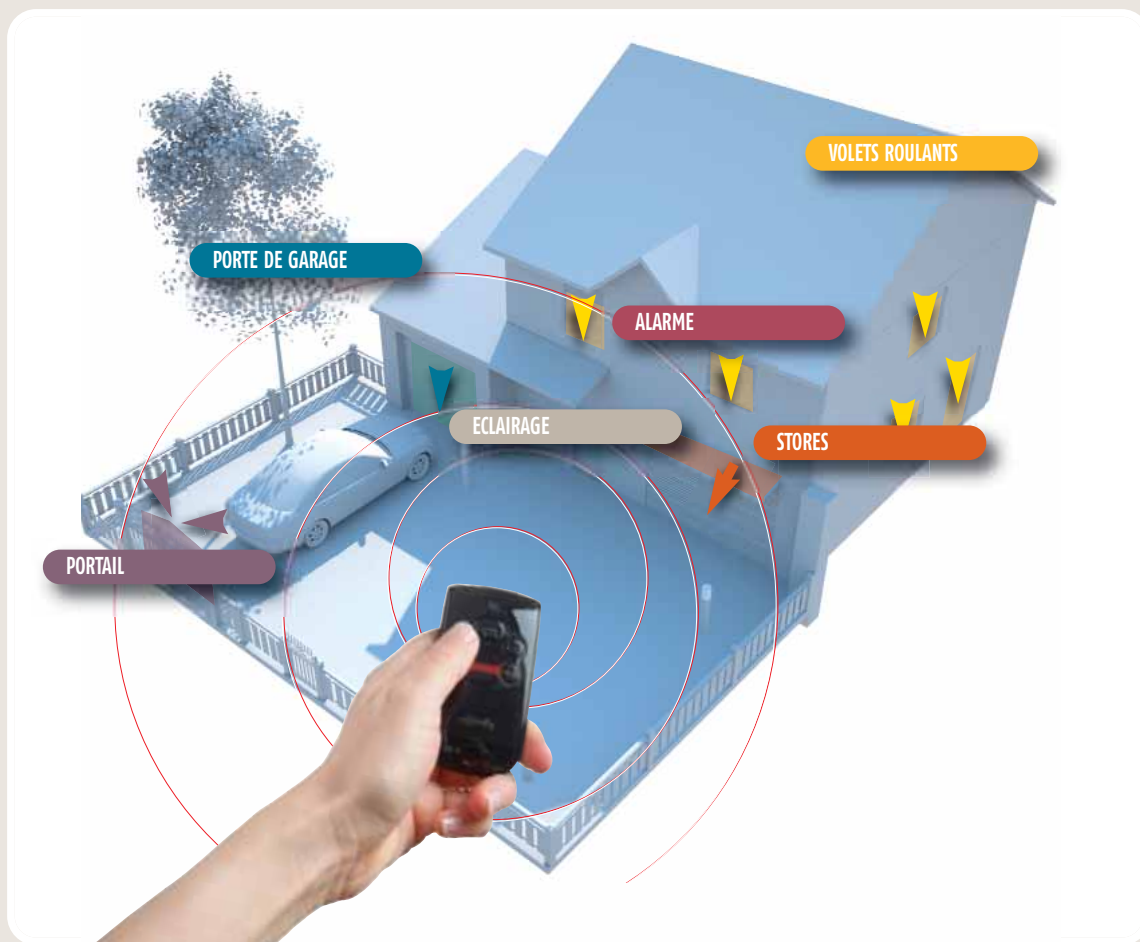

3 bonnes raisons de choisir Somfy.

Somfy est le créateur mondial de la Home Motion qui consiste à mettre en mouvement et en sécurité la maison, à travers l'animation de toutes les ouvertures (porte de garage, portail, volets roulants, stores extérieurs, stores intérieurs, systèmes d'alarme)

Une grande marque pour la disponibilité d'accessoires et de fournitures dans la durée.

VOTRE INSTALLATEUR SOMFY

SOMFY SA

Vorbuchenstrasse 17
8303 Bassersdorf
Tél.: +41 (0)26 400 04 10
Fax: +41 (0)26 400 04 15
E-mail: info@somfy.ch
www.somfy.ch