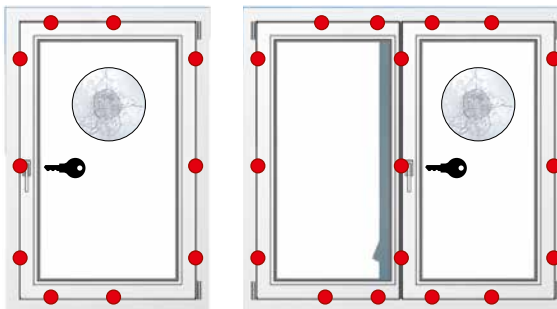

RC 2

Die Sicherheitsstufe RC 2 bietet maximalen Schutz – dank Pilzkopfzapfen, standardmässig abschliessbarem Griff sowie Verbundsicherheitsglas und Stulpverschluss bei zweiflügeligen Fenstern. Die ideale Lösung für ein erhöhtes Sicherheitsbedürfnis, z. B. in einbruchgefährdeten Gebieten – insbesondere im Erdgeschoss – und für Geschäfte mit diebstahlgefährdeten Waren.