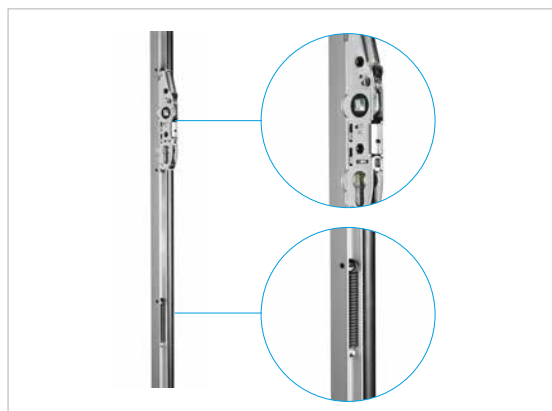

Komfortgetriebe**

Grossflächige Hebeschiebetüren sind aufgrund ihres hohen Flügelgewichts nicht ganz einfach zu benutzen. Deshalb setzt EgoKiefer standardmässig bei schweren Flügeln das Komfortgetriebe ein. Es unterstützt durch Federkraft beim einfacheren Heben und durch einen Dämpfer beim sanften Senken der schweren Flügel.