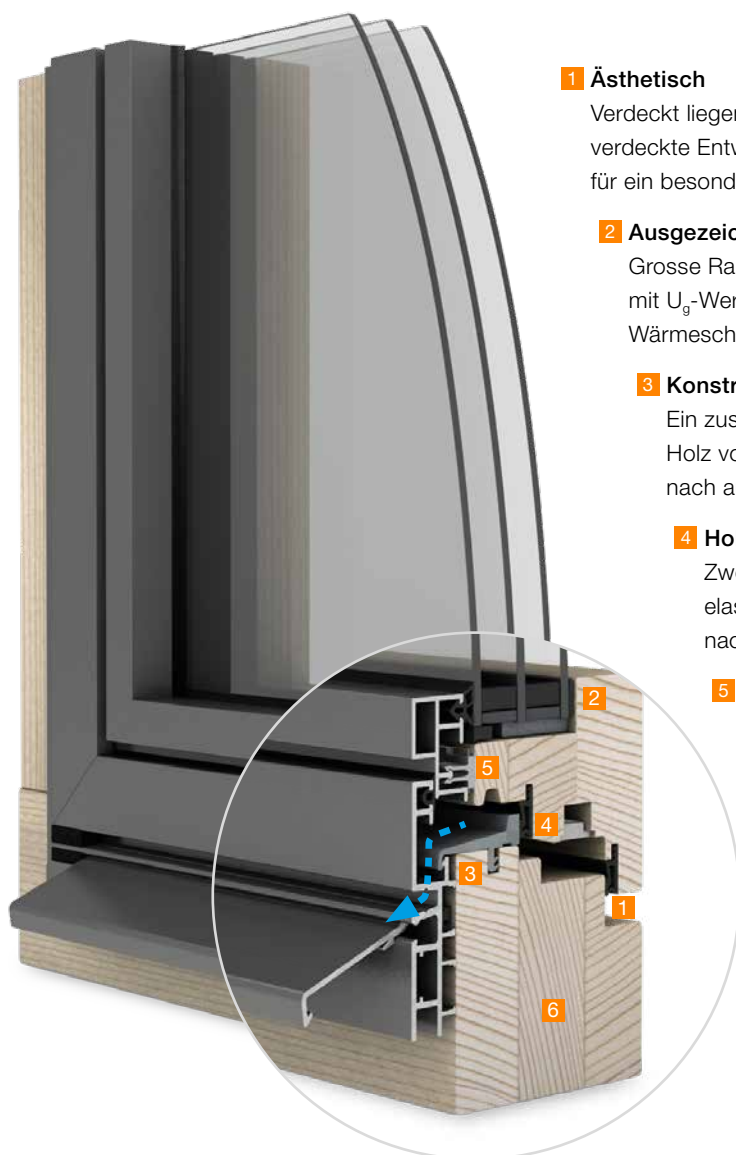

Innenansicht

Rahmen und Flügel flächenbündig

Ausführungsvarianten Aluminiumschale (aussen)

flächenversetzt

flächenbündig

XL-Optik
(maximaler Lichteinfall)

Hinweis: Passen Sie Ihr Ego®Selection Fenster an Ihre individuellen Bedürfnisse an. EgoKiefer bietet Ihnen dazu zahlreiche Möglichkeiten. Details ab S. 44.