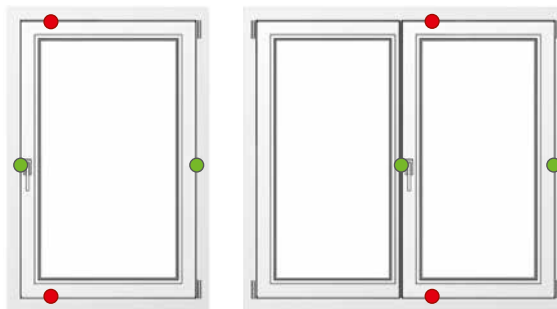

Mit Sicherheit besser. Ego®Security

Sicherheitsstufen (RC-Klassen nach EN 1627-1630)

= Normale Schliessstelle   = Sicherheitsschliessstelle

Basissicherheit

Schon zwei dreifach verschraubte Sicherheitsschliessstellen pro Fensterflügel genügen, um die Gefahr des Aushebelns mit Hilfe von einfachem Werkzeug zu verringern. Hochwertige Pilzkopfzapfen machen das möglich. EgoKiefer hat diesen Basisschutz in allen Fenstersystemen standardmässig integriert.