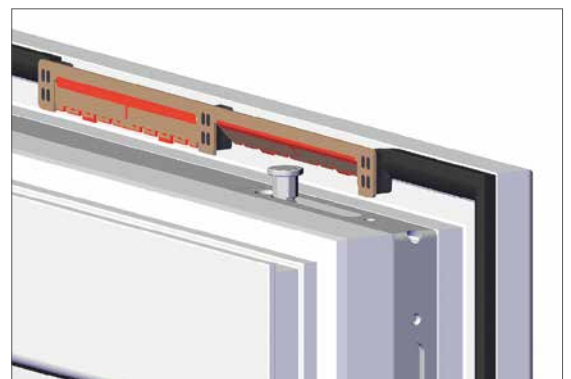

Fensterfalzlüfter arimeo – das einfach unsichtbare Lüftungssystem