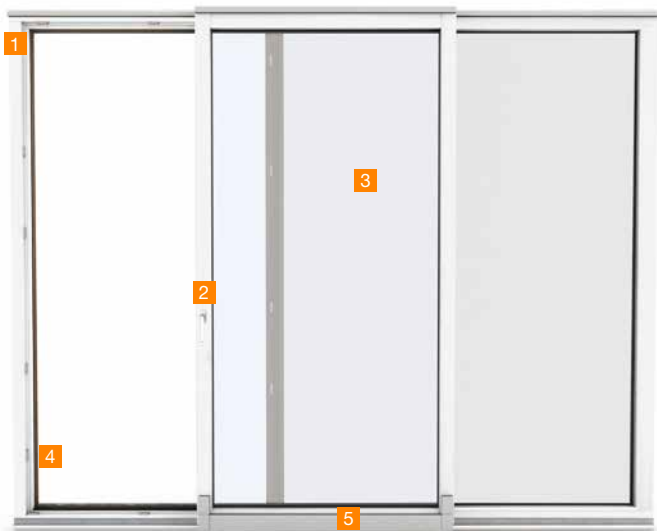

¹⁾ 2-flügeliges Fenster nach MINERGIE-Reglement (1.75 x 1.30 m)

²⁾ 1-flügeliges Fenster (1.23 x 1.48 m)

³⁾ 2-flügeliges Fenster (2.34 x 2.27 m)

⁴⁾ abhängig von der Rahmen- und Flügelkombination

Komfortabel ins Freie.

Wussten Sie, dass ...

die Kunststoff-Hebeschiebetüren auch in XL-Optik erhältlich sind?
Für noch mehr Licht in Ihren Räumen.

Parallelschiebetüren in Kunststoff und Kunststoff/Aluminium

Die ideale Lösung für alle Situationen, in denen Platz nur beschränkt vorhanden ist. Parallelschiebetüren haben keine Fensterflügel, die nach dem Öffnen in den Raum stehen. Durch sehr schmale Einbautiefen ermöglichen sie eine optimale Raumnutzung und sind sowohl im Neubau als auch in der Renovierung problemlos einsetzbar.