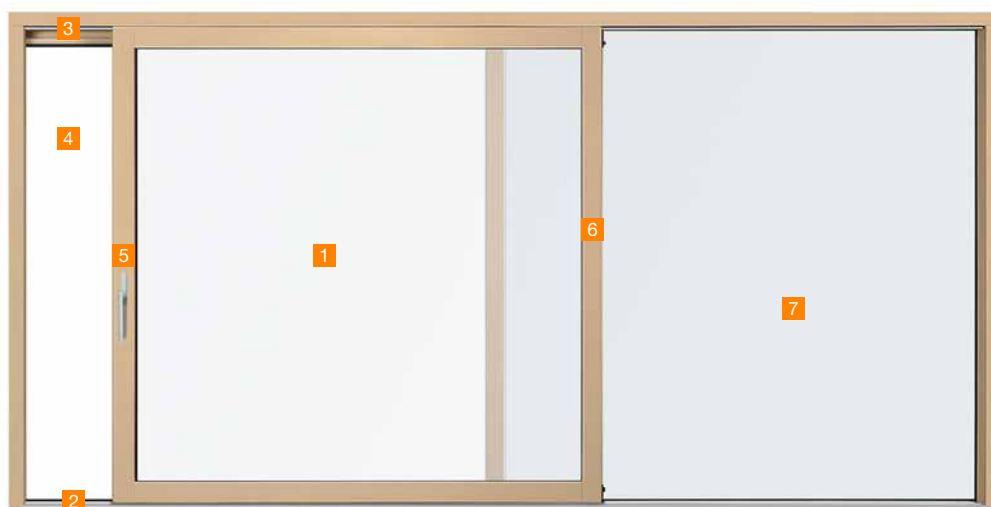

Hebeschiebetüren WS1® in Holz und Holz/Aluminium

ermöglichen grosse Glasflächen und komfortable Bedienung.

Technische Vorteile Hebeschiebetüren WS1® und XL®2020

- 1 Grosse Glasflächen**
Die Konstruktion ermöglicht problemlos grosse Flügelbreiten und -gewichte.
- 2 Schwelle**
Auch in barrierefreier Ausführung realisierbar.
- 3 Leichtgängig**
Komfortable Bedienung auch bei schweren Flügeln.
- 4 Lüften**
Spaltlüftung für sichere und effiziente Lüftung bei allen Konstruktionen möglich.
- 5 Automatisierbar**
Die Hebeschiebetür kann mit einem Motor ausgestattet werden. So ist auch der schwerste Flügel kinderleicht zu bedienen.

Hebeschiebetüren XL®2020 in Holz/Aluminium

garantieren maximalen Lichteinfall dank sehr schmaler Profile und rahmenverglastem Festteil.

Zusätzliche Besonderheiten Hebeschiebetür XL®2020

- 6 Design**
Maximaler Lichteinfall dank äusserst schmaler Ansichten und rahmenverglastem Festteil.
- 7 Glasklare Vorteile**
Glaseinsatz bis 56 mm für mehr Schall- und Einbruchschutz sowie erhöhte Energieanforderungen.

Öffnungsarten

Holz- und Holz/Aluminium WS1®

Schema A

- 1 Schiebeflügel (L oder R)
- 1 Festverglasung

Schema C

- 2 Schiebeflügel (L oder R) ohne Setzpfosten
- 2 Festverglasungen

Schema G2

- 1 Schiebeflügel (L oder R)
- 2 Festverglasungen