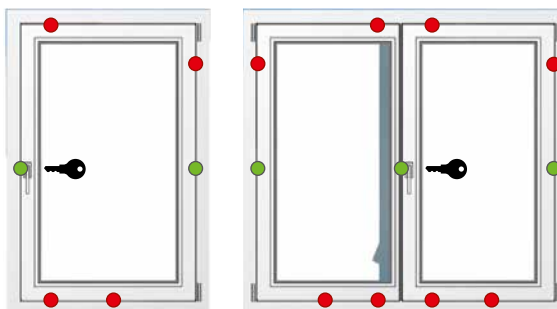

RC 1 N

Die Pilzkopfzapfen fixieren die Fensterflügel dank 4-Punkt-Verriegelung sicher im Rahmen. Gemeinsam mit dem abschliessbaren Griff sowie einem Stulpverschluss bei 2-flügeligen Fenstern erfüllen Fenster mit diesen Sicherheitsmassnahmen die Resistance Class 1 N (RC 1 N) nach EN 1627-1630.