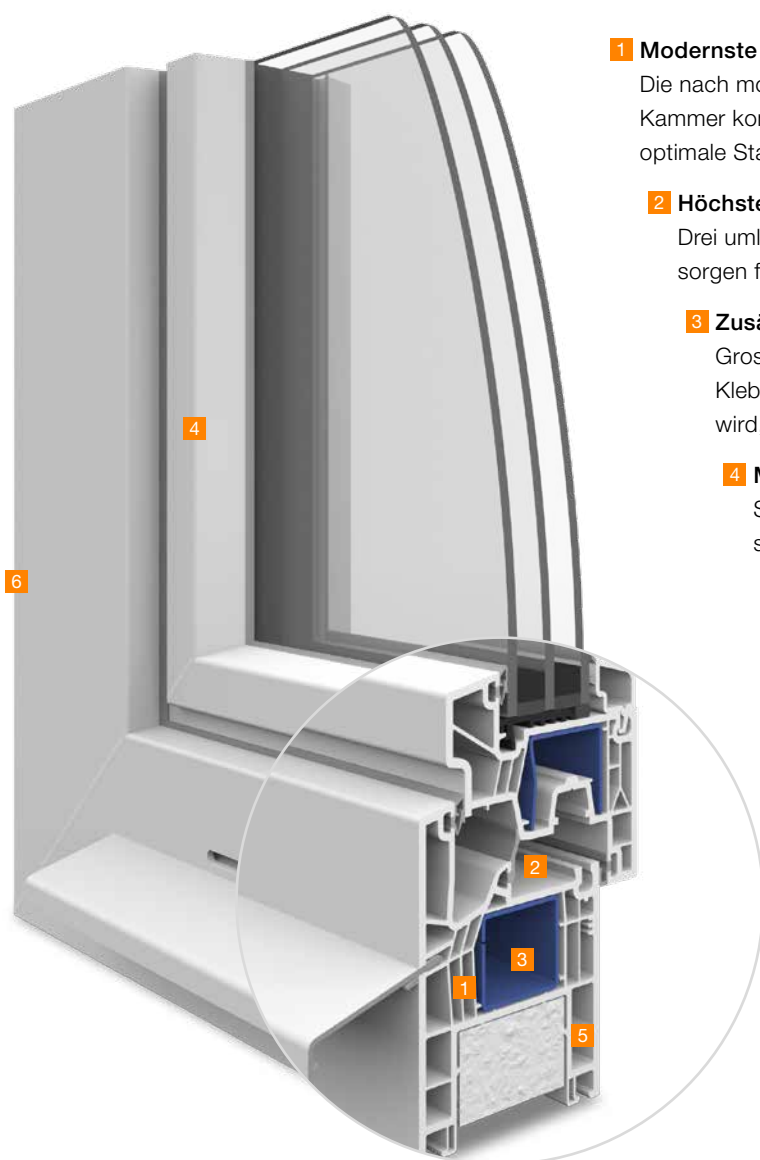

Ego®Allround – Kunststoff-Fenster (Bautiefe: 76 mm)

Innenansicht

Flügel und Rahmen innen flächenversetzt

Ausführungsvarianten (aussen)

halbflächenversetzt

flächenversetzt

Hinweis: Passen Sie Ihr Ego®Allround Fenster an Ihre individuellen Bedürfnisse an. EgoKiefer bietet Ihnen dazu zahlreiche Möglichkeiten. Details ab S. 44

1 Modernste Kammerkonstruktion

Die nach modernsten Berechnungsmethoden mit einer zusätzlichen Kammer konstruierten Hohlprofile sorgen für höchste Wärmedämmung, optimale Stabilität des Profils und hohe Tragkraft bei schweren Gläsern.

2 Höchste Luft- und Schlagregendichtheit

Drei umlaufende Dichtungen, die in den Ecken verschweisst werden, sorgen für höchste Luft- und Schlagregendichtheit.

3 Zusätzliche Steifigkeit und Stabilität

Grossdimensionierte Stahlarmierungen sowie eine spezielle Klebtechnik, bei der das Isolierglas mit dem Flügel verbunden wird, verleihen dem Fenster eine erhöhte Steifigkeit und Stabilität.