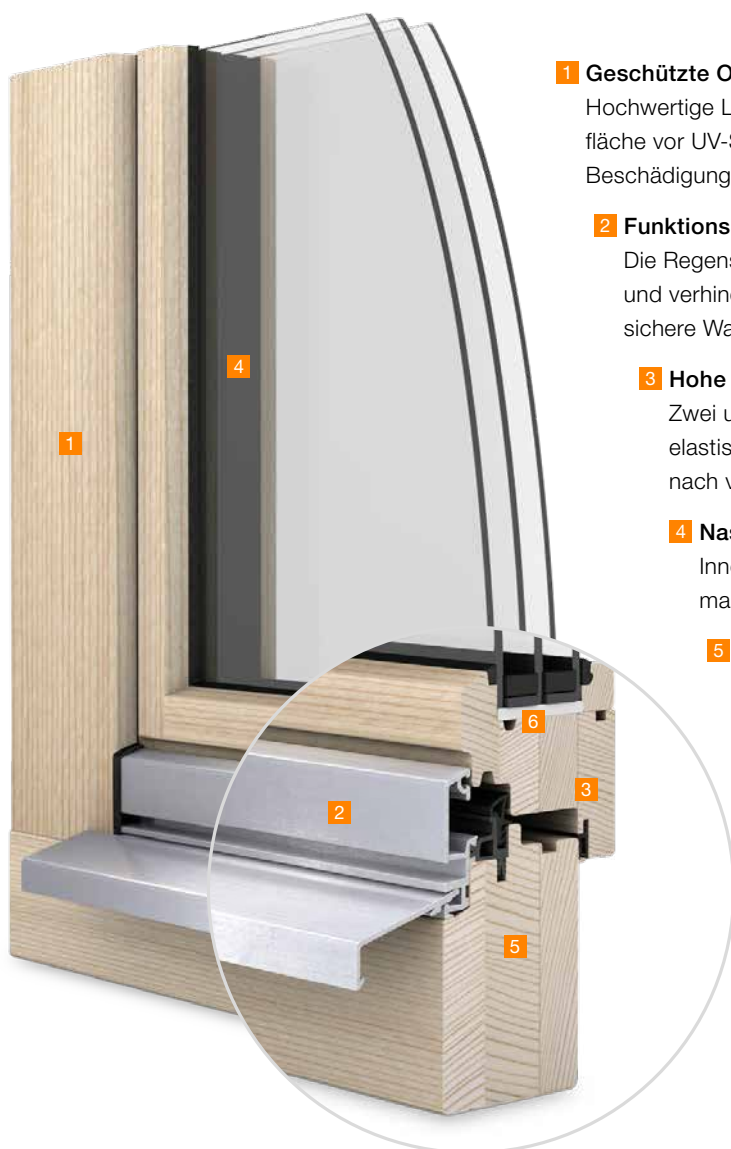

Innenansicht

Flügel und Rahmen flächenversetzt

Aussenansicht

halbflächenversetzt

Hinweis: Passen Sie Ihr Ego®Woodstar Fenster an Ihre individuellen Bedürfnisse an. EgoKiefer bietet Ihnen dazu zahlreiche Möglichkeiten. Details ab S. 44.