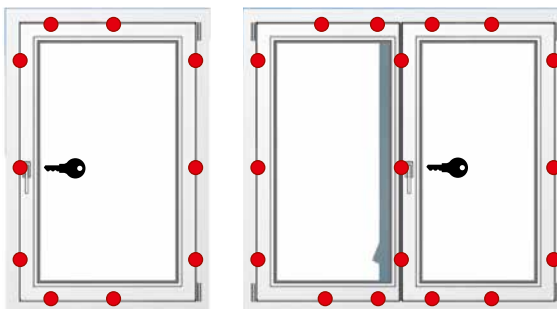

RC 2 N

Die doppelte Ecksicherung durch Pilzkopfzapfen zeichnen diese Sicherheitsstufe aus. Gemeinsam mit einem Stulpverschluss bei 2-flügeligen Fenstern und bandseitigem Mittelverschluss erreicht diese Fensterausführung die Anforderungen der Resistance Class 2 N (RC 2 N) nach EN 1627-1630.