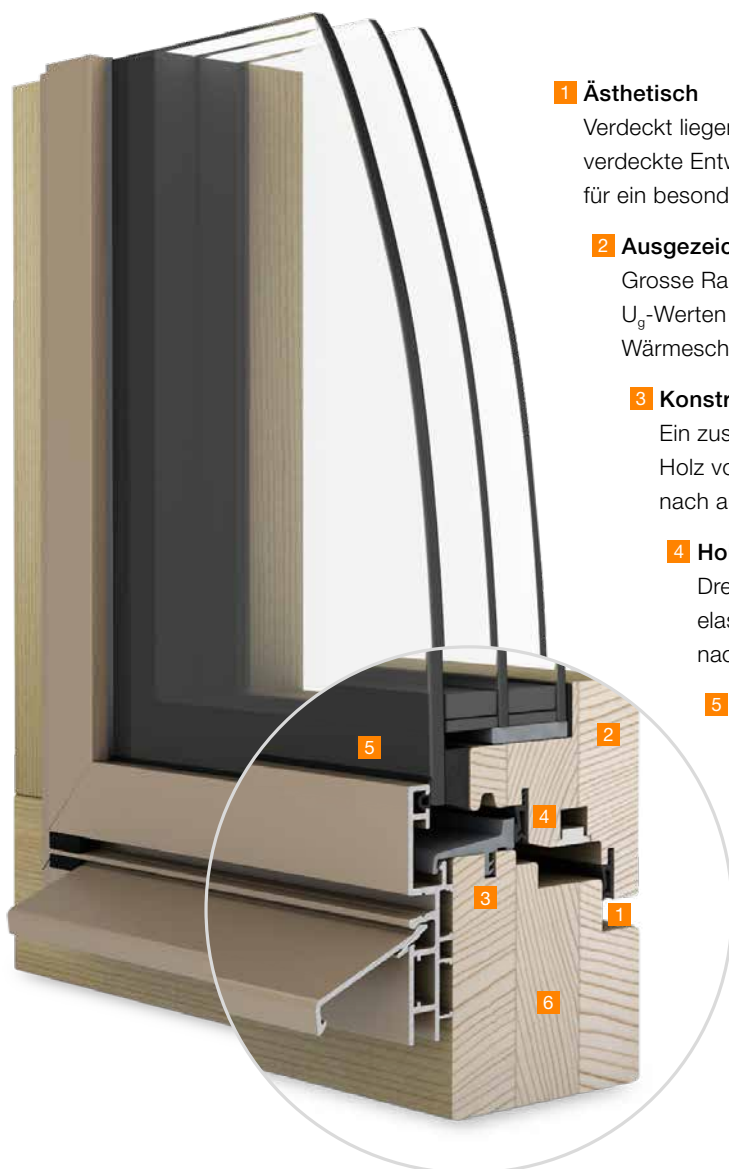

Innenansicht

Rahmen und Flügel flächenbündig

Ausführungsvarianten Aluminiumschale (ausen)

Ego®SelectionPlus
(Stufenglas)

Hinweis: Passen Sie Ihr Ego®Selection Fenster an Ihre individuellen Bedürfnisse an. EgoKiefer bietet Ihnen dazu zahlreiche Möglichkeiten. Details ab S. 44.

1 Ästhetisch

Verdeckt liegende Beschläge, innen flächenbündige Rahmen und Flügel, verdeckte Entwässerung und unsichtbar verschraubte Festverglasungen – für ein besonders ästhetisches Erscheinungsbild.

2 Ausgezeichnete Wärmedämmwerte