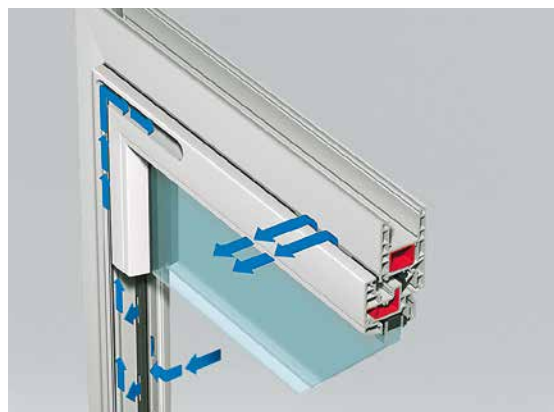

Unsere Lüftungssysteme

SECCO

Das Lüftungssystem für Holz- und Kunststoff-Fenster nutzt die Gesetze der Physik, um verbrauchte Raumluft durch Frischluft von draussen zu ersetzen. Bei Holzrahmen gelangt die Frischluft geschützt in die Lüfterleiste und fliesst anschliessend in den Wohnraum. Kunststoff-Fenster lassen die Frischluft durch kleine Schlitze in den Fensterrahmen eintreten. Sie erwärmt sich, indem sie durch ein Labyrinth von Kanälen im Kunststoffprofil strömt, und gelangt anschliessend in den Wohnraum. All dies funktioniert dank minimaler Druckunterschiede. Damit sorgt das System für einen praktisch konstanten Luftdurchlass, ohne Zugluft. Auch die Wärmedämmwerte und der Lärmschutz bleiben unverändert hoch.