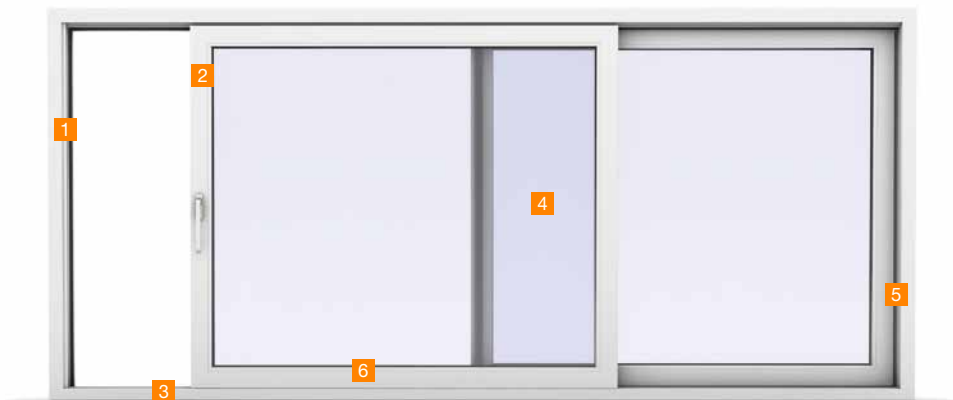

Hebeschiebetüren in Kunststoff und Kunststoff/Aluminium

Ein neues Raumgefühl und interessante planerische Perspektiven: Das schaffen EgoKiefer Hebeschiebetüren. Optional sorgt ein schwellenloser Bodenanschluss für zusätzlichen Komfort.

Standard

Hebeschiebetüren 76 und 88 Standard in Kunststoff und Kunststoff/Aluminium ermöglichen grosse Glasflächen und komfortable Bedienung. Dank ihrer geringen Zargentiefe auch für Renovierungen geeignet.