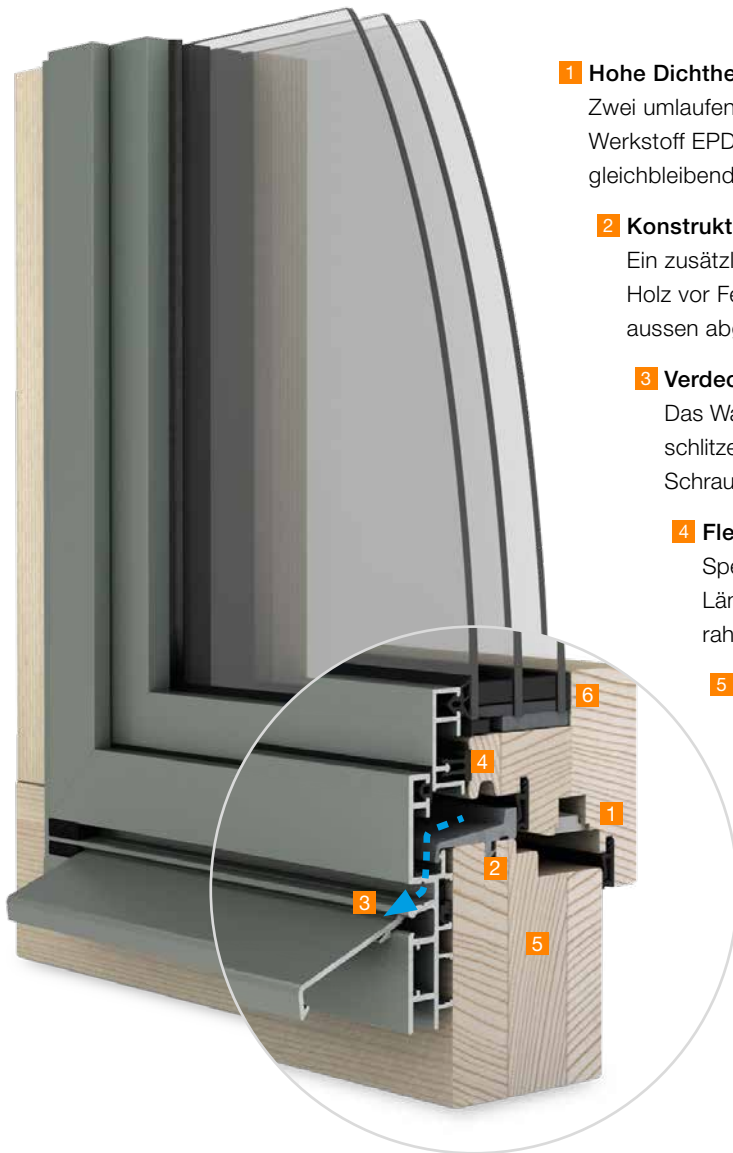

1 Hohe Dichtigkeit

Zwei umlaufende Dichtungen aus dem hochwertigen, dauerhaft elastischen Werkstoff EPDM garantieren, dass Ihre Fenster auch nach vielen Jahren eine gleichbleibende Qualität aufweisen.

2 Konstruktiver Holzschutz

Ein zusätzliches Dichtteil am unteren Teil des Rahmens schützt das Holz vor Feuchtigkeit und stellt sicher, dass Wasser funktionssicher nach aussen abgeführt wird.

3 Verdeckte Entwässerung und Verschraubung

Das Wasser wird auf der Aussenseite ohne sichtbare Entwässerungsschlitze verdeckt abgeführt. Zudem sind bei der Festverglasung keine Schrauben sichtbar. Für ein überzeugendes Erscheinungsbild.

4 Flexible Verbindungen

Speziell entwickelte Clips nehmen temperaturbedingte Längenveränderungen zwischen Aluminiumschale und dem Holzrahmen auf. Für langanhaltende Funktionalität Ihrer Fenster.

5 Zusätzliche Steifigkeit und Stabilität

3-fach verleimte Rahmenhölzer kombiniert mit doppelt verklebten Scheiben garantieren eine erhöhte Steifigkeit und verhindern ein Verziehen des Fensters.

6 Ausgezeichnete Wärmedämmwerte

Die Kombination aus hoher Rahmenstärke und hochwertigen Wärmeschutzgläsern mit U_g -Werten bis zu $0.5 \text{ W/m}^2\text{K}$ sorgt für einen ausgezeichneten Wärmeschutz.

Überzeugende Werte

Wärmeschutz¹⁾	U-Wert Rahmen (U_f) $1.2 \text{ W/m}^2\text{K}$ U-Wert Fenster (U_w) bis maximal $0.77 \text{ W/m}^2\text{K}$
Schallschutz²⁾	R_w-Wert Fenster bis maximal 42 dB R_w-Wert Glas bis maximal 51 dB
Widerstandsfähigkeit gegen Windlast³⁾	Klasse B3-B4⁴⁾, nach EN 12210
Schlagregendichtheit³⁾	Klasse 9A, nach EN 12208
Luftdurchlässigkeit	Klasse 4, nach EN 12207
Sicherheit	Basissicherheit, RC 1 N, RC 2 N, RC 2, Brandschutz EI30

¹⁾ 2-flügeliges Fenster nach MINERGIE-Reglement in Fichte (1.75 x 1.30 m)

²⁾ 1-flügeliges Fenster in Fichte (1.23 x 1.48 m)

³⁾ 2-flügeliges Fenster in Fichte (2.25 x 2.50 m)

⁴⁾ Fenster mit RC 1 Sicherheitsausführung