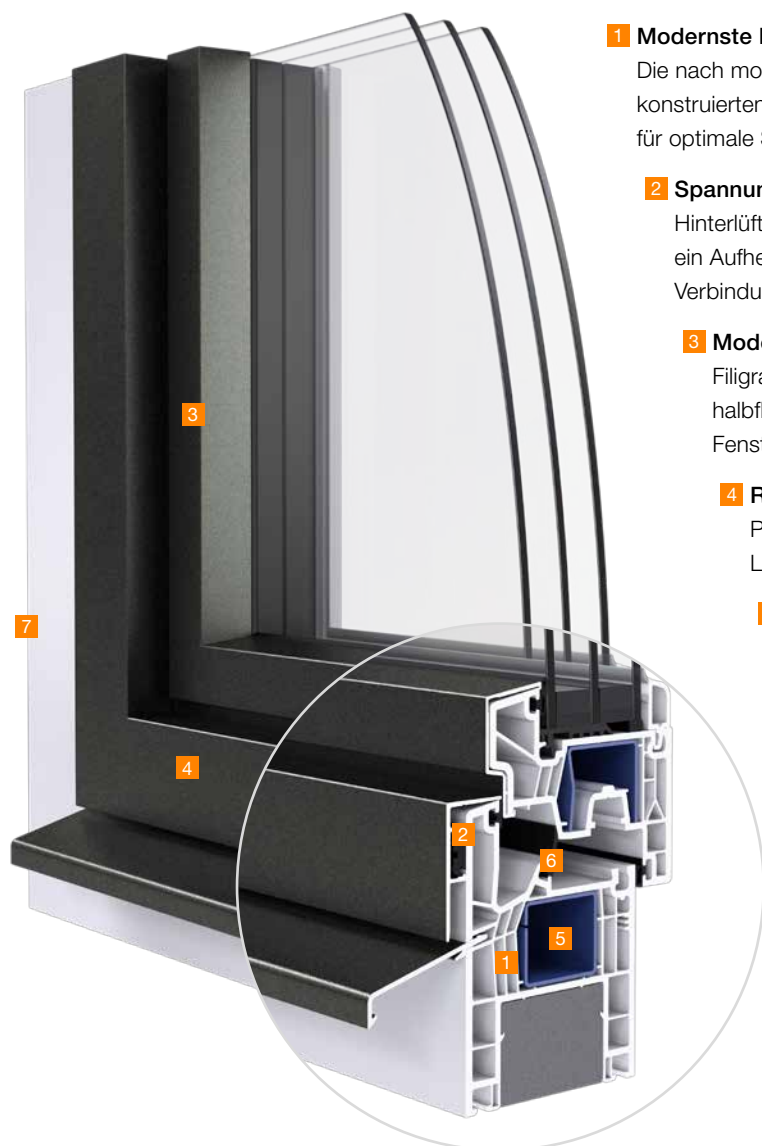

1 Modernste Kammerkonstruktion

Die nach modernsten Berechnungsmethoden mit einer zusätzlichen Kammer konstruierten Hohlprofile sorgen für hohe Wärme- und Schalldämmung sowie für optimale Stabilität des Profils und hohe Tragkraft bei schweren Gläsern.

2 Spannungsfreie Konstruktion

Hinterlüftete und punktförmig anliegende Aluminiumschalen verhindern ein Aufheizen der Kunststoffprofile und garantieren eine spannungsfreie Verbindung von Kunststoff und Aluminium.

3 Modernes Design

Filigrane, geradlinige Aluminiumprofile in flächenversetzter, halbflächenversetzter und flächenbündiger Optik verleihen dem Fenster ein modernes und ästhetisches Erscheinungsbild.

4 Robuste Aluminiumschalen

Pulverbeschichtete Aluminiumoberflächen sorgen für hohe Farb-, Licht- sowie dauerhafte Witterungsbeständigkeit.

5 Zusätzliche Steifigkeit und Stabilität

Grossdimensionierte Stahlarmierungen sowie eine spezielle Klebtechnik, bei der das Isolierglas mit dem Flügel verbunden wird, verleihen dem Fenster eine erhöhte Steifigkeit und Stabilität.

6 Standardmässige Rahmendichtungen

Die standardmässig enthaltene Überschlags- und Rahmendichtung bietet zusätzlichen Schutz vor Lärm und Schlagregen.

7 Umfangreiche Bauanschlussprofile

Sie garantieren einen optimalen Anschluss an jede Bauanschluss-Situation – sowohl im Neubau als auch in der Renovierung.

Überzeugende Werte

Wärmeschutz¹⁾	U-Wert Rahmen (U_f) 1.0 W/m²K⁴⁾ U-Wert Fenster (U_w) bis maximal 0.78 W/m²K
Schallschutz²⁾	R_w-Wert Fenster bis maximal 45 dB R_w-Wert Glas bis maximal 51 dB
Widerstandsfähigkeit gegen Windlast³⁾	Klasse B3, nach EN 12210
Schlagregendichtheit³⁾	Klasse 9A, nach EN 12208
Luftdurchlässigkeit	Klasse 4, nach EN 12207
Sicherheit	Basissicherheit, RC 1 N, RC 2 N, RC 2

¹⁾ 2-flügeliges Fenster nach MINERGIE-Reglement (1.75 x 1.30 m)

²⁾ 1-flügeliges Fenster (1.23 x 1.48 m)

³⁾ 2-flügeliges Fenster (2.34 x 2.27 m)

⁴⁾ abhängig von der Rahmen- und Flügelkombination