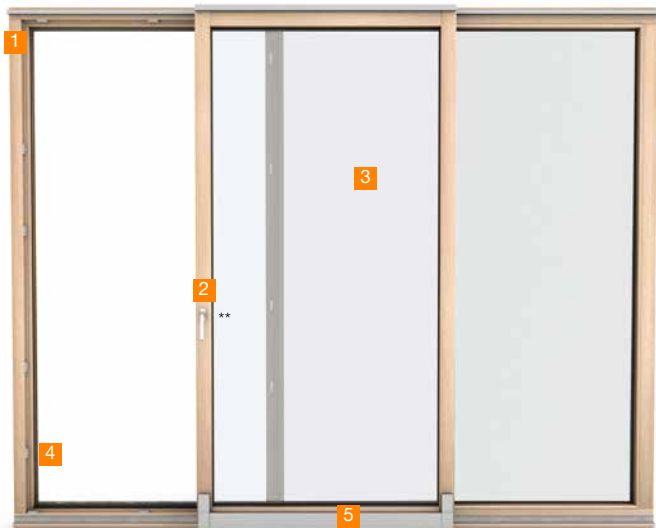

¹⁾ 2-flügeliges Fenster nach MINERGIE-Reglement in Fichte (1.75 x 1.30 m)

²⁾ 1-flügeliges Fenster in Fichte (1.23 x 1.48 m)

³⁾ 2-flügeliges Fenster in Fichte (2.23 x 2.20 m)

Lichtdurchflutet mit Weitblick.

Wussten Sie, dass ...

unsere Parallelschiebetüren als preisattraktive Alternative erhältlich sind?

Parallelschiebetüren in Holz* und Holz/Aluminium

Die ideale Lösung für alle Situationen, in denen Platz nur beschränkt vorhanden ist. Parallelschiebetüren haben keine Fensterflügel, die nach dem Öffnen in den Raum stehen. Durch sehr schmale Einbautiefen ermöglichen sie eine optimale Raumnutzung und sind sowohl im Neubau als auch in der Renovierung gut einsetzbar.